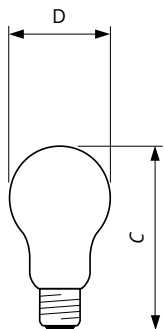

# СВЕТОДИОДНЫЕ ЛАМПЫ A60

Чертеж размеров

Product	D	C (max)
DLA60-1242	60 mm	112mm

DLA60-1242