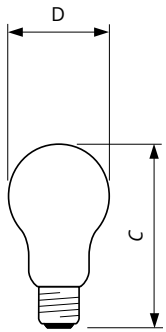

Системы управления и регулировка яркости света

Возможность изменения яркости света	Нет
-------------------------------------	-----

Механические компоненты и корпус

Финишная обработка колбы	Матовое
Форма колбы	A60 [A 60mm]

Чертеж размеров

Product	D	C (max)
DLA60-1542	60 mm	118mm

DLA60-1542