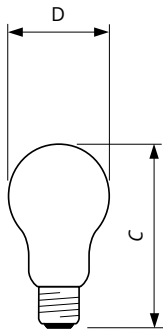

Цоколь	E27 [E27]
Срок службы (часов)	30000 h

Механические компоненты и корпус

Финишная обработка колбы	Матовое
Форма колбы	A60 [A 60mm]

Технические характеристики освещения

Светоотдача (ном.)	1400 lm
Коэффициент цветопередачи (ном.)	100

Данные об изделии

Полный код продукта	4870241041638
Название продукта для заказа	DLA60-1564
Нумератор — количество на упаковку	1
Нумератор — упаковок на внешний	100
Вес нетто (шт.)	0,035 kg

Эксплуатационные и электрические характеристики

Чертеж размеров

Product	D	C (max)
DLA60-1564	60 mm	118mm

DLA60-1564