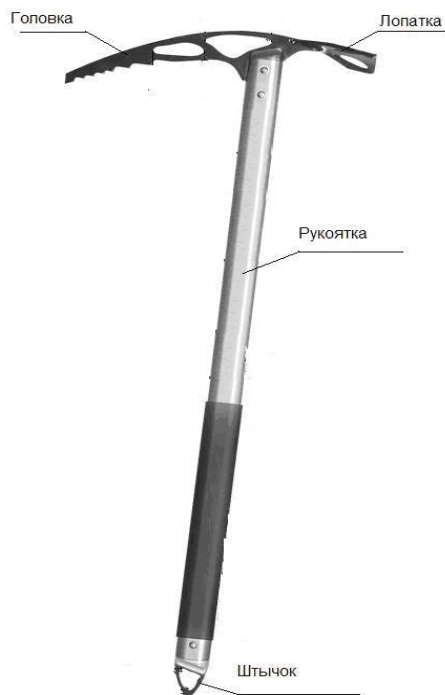

Вес:

ver 0617 – 507 г
ver 0618 – 539 г
ver 0619 – 565 г

Гарантийный срок эксплуатации 1 год

Срок службы изделия 5 лет

ООО «Вертикаль»
610044, г. Киров, ул. Луганская 51, корп. 3, оф.1, тел./факс (8332) 53-92-51
e-mail: info@vertical-c.ru
<http://vertical-c.ru>

Отметка ОТК:

ТУ 9610-030-98471731-2011

ver 0617 – 60cm
ver 0618 – 68cm
ver 0619 – 75cm

Назначение: Ледоруб предназначен для вырубания ступеней на ледовых склонах, страховки и само страховки и самозадержания при срывах на снежных, снежно-ледовых и ледовых склонах, а также в качестве дополнительной точки опоры для передвижения по горным склонам.