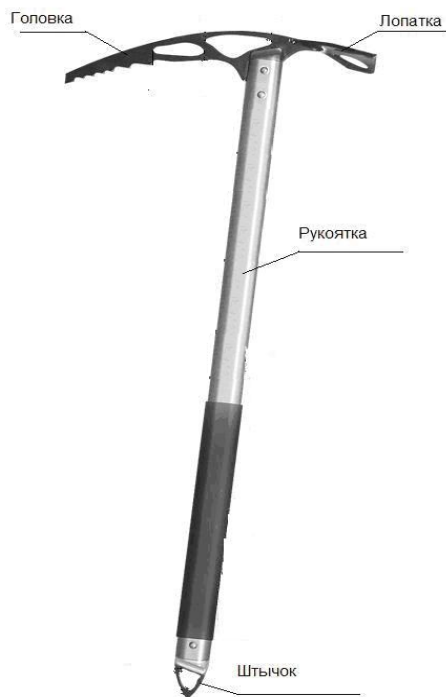

ТУ 9610-030-98471731-2011

ver 0617 – 60cm  
ver 0618 – 68cm  
ver 0619 – 75cm

Назначение: Ледоруб предназначен для вырубания ступеней на ледовых склонах, страховки и само страховки и самозадержания при срывах на снежных, снежно-ледовых и ледовых склонах, а также в качестве дополнительной точки опоры для передвижения по горным склонам.

Вес:

ver 0617 – 507 г  
ver 0618 – 539 г  
ver 0619 – 565 г

Гарантийный срок эксплуатации 1 год

Срок службы изделия 5 лет

ООО «Вертикаль»  
610044, г. Киров, ул. Луганская 51, корп. 3, оф.1, тел./факс (8332) 53-92-51  
e-mail: info@vertical-c.ru  
<http://vertical-c.ru>

Отметка ОТК:

ТУ 9610-030-98471731-2011

ver 0617 – 60cm  
ver 0618 – 68cm  
ver 0619 – 75cm

Назначение: Ледоруб предназначен для вырубания ступеней на ледовых склонах, страховки и само страховки и самозадержания при срывах на снежных, снежно-ледовых и ледовых склонах, а также в качестве дополнительной точки опоры для передвижения по горным склонам.