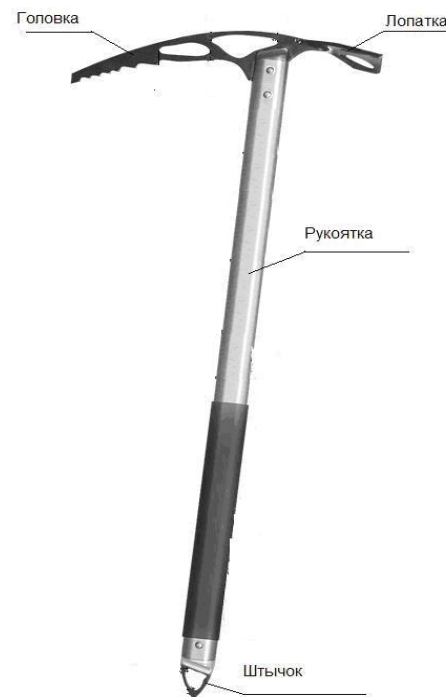

Вес:

ver 0617 – 507 г
ver 0618 – 539 г
ver 0619 – 565 г

Гарантийный срок эксплуатации 1 год

Срок службы изделия 5 лет

ООО «Вертикаль»
610044, г. Киров, ул. Луганская 51, корп. 3, оф.1, тел./факс (8332) 53-92-51
e-mail: info@vertical-c.ru
<http://vertical-c.ru>

Отметка ОТК: