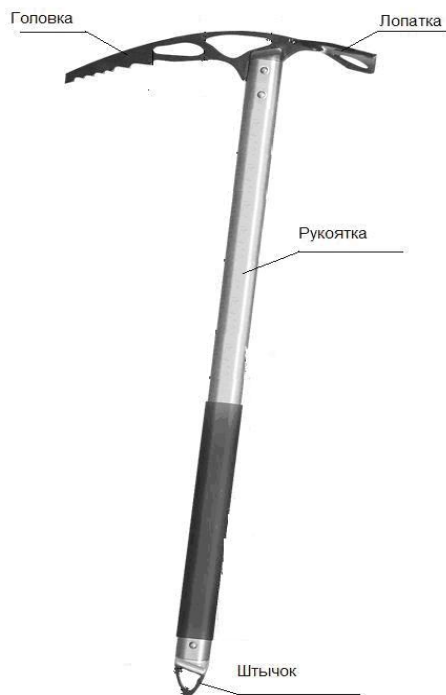

ТУ 9610-030-98471731-2011

ver 0617 – 60cm
ver 0618 – 68cm
ver 0619 – 75cm

Назначение: Ледоруб предназначен для вырубания ступеней на ледовых склонах, страховки и само страховки и самозадержания при срывах на снежных, снежно-ледовых и ледовых склонах, а также в качестве дополнительной точки опоры для передвижения по горным склонам.

Вес:

ver 0617 – 507 г
ver 0618 – 539 г
ver 0619 – 565 г

Гарантийный срок эксплуатации 1 год

Срок службы изделия 5 лет

ООО «Вертикаль»
610044, г. Киров, ул. Луганская 51, корп. 3, оф.1, тел./факс (8332) 53-92-51
e-mail: info@vertical-c.ru
<http://vertical-c.ru>

Отметка ОТК:

ТУ 9610-030-98471731-2011

ver 0617 – 60cm
ver 0618 – 68cm
ver 0619 – 75cm

Назначение: Ледоруб предназначен для вырубания ступеней на ледовых склонах, страховки и само страховки и самозадержания при срывах на снежных, снежно-ледовых и ледовых склонах, а также в качестве дополнительной точки опоры для передвижения по горным склонам.