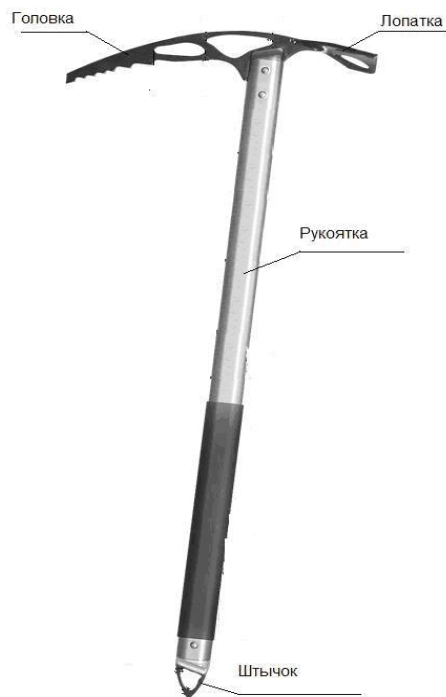

Вес:

ver 0617 – 507 г
ver 0618 – 539 г
ver 0619 – 565 г

Гарантийный срок эксплуатации 1 год

Срок службы изделия 5 лет

ООО «Вертикаль»
610044, г. Киров, ул. Луганская 51, корп. 3, оф.1, тел./факс (8332) 53-92-51
e-mail: info@vertical-c.ru
<http://vertical-c.ru>

Отметка ОТК:

ТУ 9610-030-98471731-2011

ver 0617 – 60cm
ver 0618 – 68cm
ver 0619 – 75cm

Назначение: Ледоруб предназначен для вырубания ступеней на ледовых склонах, страховки и само страховки и самозадержания при срывах на снежных, снежно-ледовых и ледовых склонах, а также в качестве дополнительной точки опоры для передвижения по горным склонам.