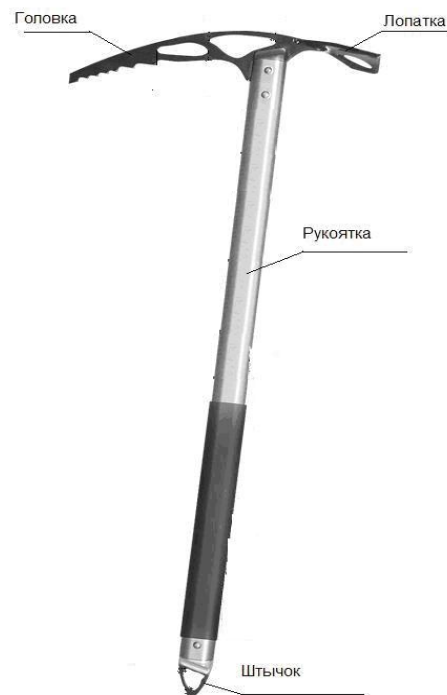

Вес:

ver 0617 – 507 г
ver 0618 – 539 г
ver 0619 – 565 г

Гарантийный срок эксплуатации 1 год

Срок службы изделия 5 лет

ООО «Вертикаль»
610044, г. Киров, ул. Луганская 51, корп. 3, оф.1, тел./факс (8332) 53-92-51
e-mail: info@vertical-c.ru
<http://vertical-c.ru>

Отметка ОТК: