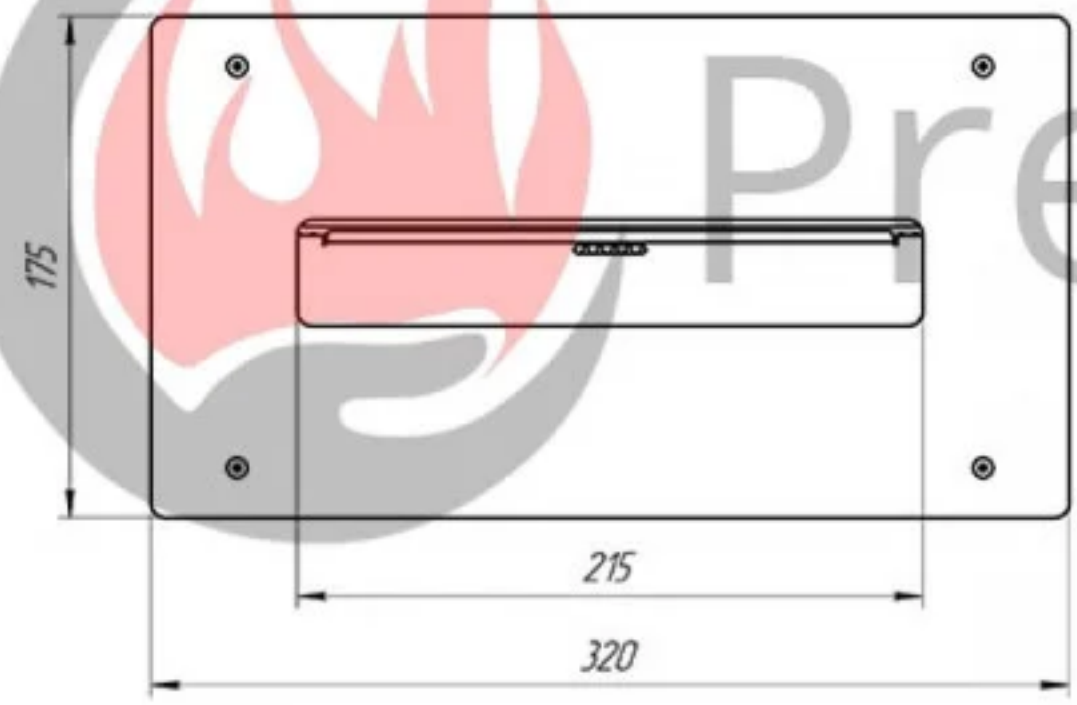

№	Комплектация	Кол
1	Корпус	1
2	Ручка для шторки	1

1. Погрешность размеров готового ТБ ±1мм
2. Размеры ниши для ТБ (ДхШхГ) 300х165х80мм.

golfstrimastana

№	Исполн	№ докум	Лист	Дата	ТБ 200 Standart	Лист	Масса	Максимум
								12
								1