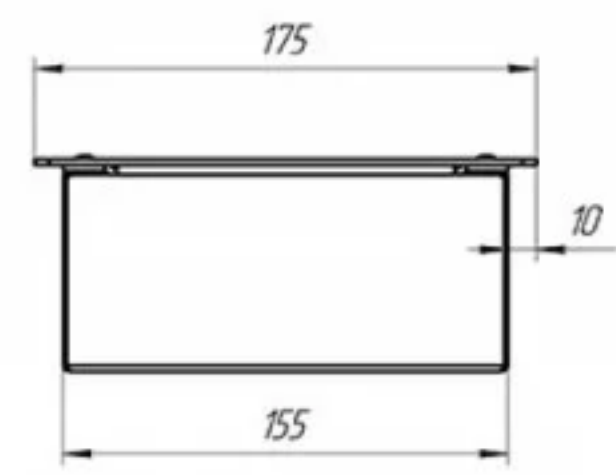

№	Комплектация	Кол
1	Корпус	1
2	Ручка для шторки	1

1. Погрешность размеров готового ТБ ±1мм
2. Размеры ниши для ТБ (ДхШхГ) 300х165х80мм.

golfstrimastana

№	Исполн	№ докум	Лист	Дата	ТБ 200 Standart	Лист	Масса	Максимум
								12
								1