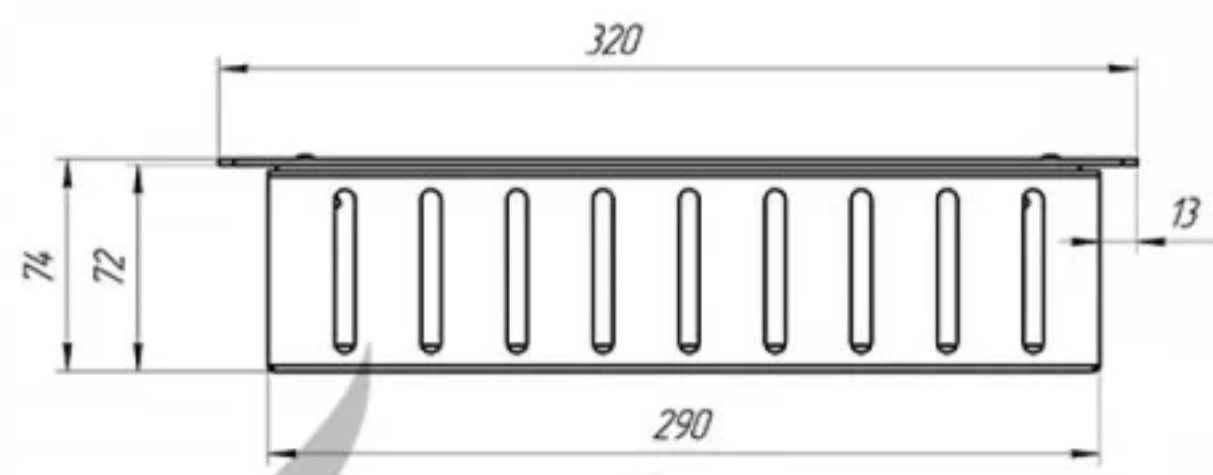

№	Комплектация	Кол
1	Корпус	1
2	Ручка для шторки	1

1. Погрешность размеров готового ТБ ±1мм
2. Размеры ниши для ТБ (ДхШхГ) 300х165х80мм.

golfstrimastana

№	Исполн	№ докум	Лист	Дата	ТБ 200 Standart	Лист	Масса	Максимум
								12
								1