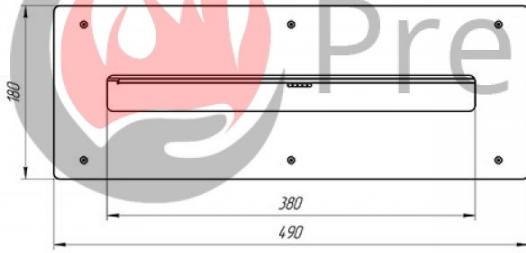

№	Комплектация	Кол
1	Корпус	1
2	Ручка для штарки	1

PremiumFire

1. Погрешность размеров готового ТБ ± 1мм
2. Размеры ниши для ТБ (ДхШхГ) 475х170х80мм

№	Лист	№ докум.	Вид	Дата	Лит.	Масса	Масштаб
						125	
							1