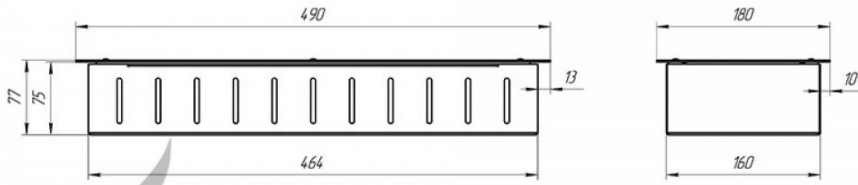

№	Комплектация	Кол
1	Корпус	1
2	Ручка для штарки	1

PremiumFire

1. Погрешность размеров готового ТБ ± 1мм
2. Размеры ниши для ТБ (ДхШхГ) 475х170х80мм

№	Лист	№ докум.	Вид	Дата	Лит.	Масса	Масштаб
						125	
							1