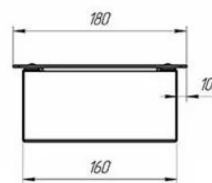

№	Комплектация	Кол
1	Корпус	1
2	Ручка для штарки	1

PremiumFire

golfstrimastana

1. Погрешность размеров готового ТБ ±1мм
2. Размеры ниши для ТБ (ШхШхГ) 595х170х85мм.

№	Материал	Масса	Масса
ТБ 500 Standart			125
			1