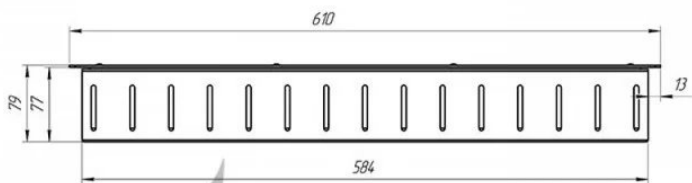

№	Комплектация	Кол
1	Корпус	1
2	Ручка для штарки	1

PremiumFire

golfstrimastana

1. Погрешность размеров готового ТБ ±1мм
2. Размеры ниши для ТБ (ШхШхГ) 595х170х85мм.

№	Материал	Масса	Масса
ТБ 500 Standart			125
			1