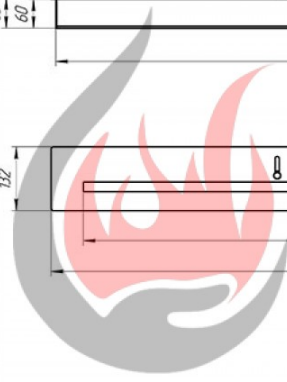

№	Комплектация	Кол
1	Корпус	1
2	Ручка для шторки ТБ	2

PremiumFire

1. Погрешность размеров готового ТБ ±1мм
2. Размеры ниши для ТБ (ШхВхГ) 1320х126х65мм.

№	Лист	№ докум.	Вид	Дата	Лит.	Масса	Масштаб
						14	
							1

ТБ 1200 Lux

Копировать

Формат А2

Табл. № модели, Табл. № детали, Размер, №, Вид, №, Вид, Табл. № детали, Номер №, Вид, №, Вид, Вид, №, Вид