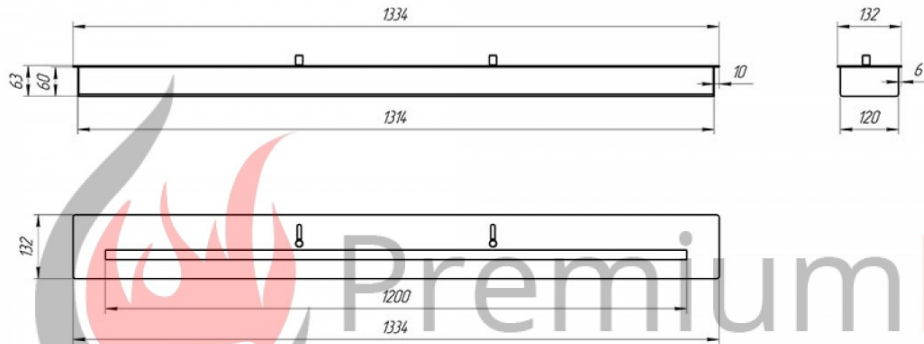

№	Комплектация	Кол
1	Корпус	1
2	Ручка для шторки ТБ	2

PremiumFire

1. Погрешность размеров готового ТБ ±1мм
2. Размеры ниши для ТБ (ШхВхГ) 1320х126х65мм.

№	Лист	№ докум.	Вид	Дата	Лит.	Масса	Масштаб
						14	
							1

ТБ 1200 Lux

Копировать

Формат А2

Табл. № модели, Табл. № детали, Размер, №, Вид, №, Вид, Табл. № детали, Номер №, Вид, №, Вид, Вид, №, Вид