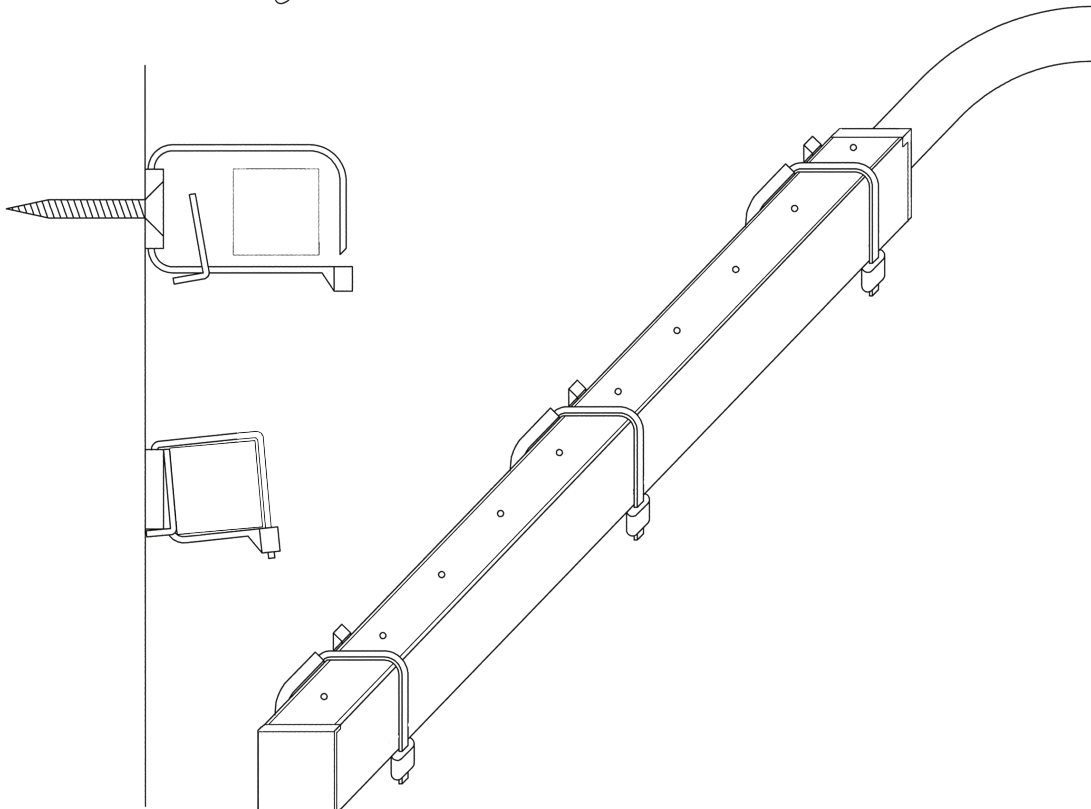

1

2

3

4

Ei saa kytkeä jännitteellisenä!
Do not connect during the voltage on!
Запрещается подключение проводов к проектору, на который подано напряжение!

Huom! Muista asentaa tiiviste
 Nb! Be sure to install the seal
 Внимание! Не забудьте вставить уплотнение

Huom! Kiristä
 Nb! Tighten
 Внимание! Затянуть

Projektorin asennusasennot!
 Projector mounting positions!
 Допустимые положения для монтажа проектора

HUOM! Saunassa max. asennuskorkeus 80 cm.
 NB! In a sauna max. installation height is 80 cm.
 ВНИМАНИЕ! Максимальная высота установки в сауне 80 см.