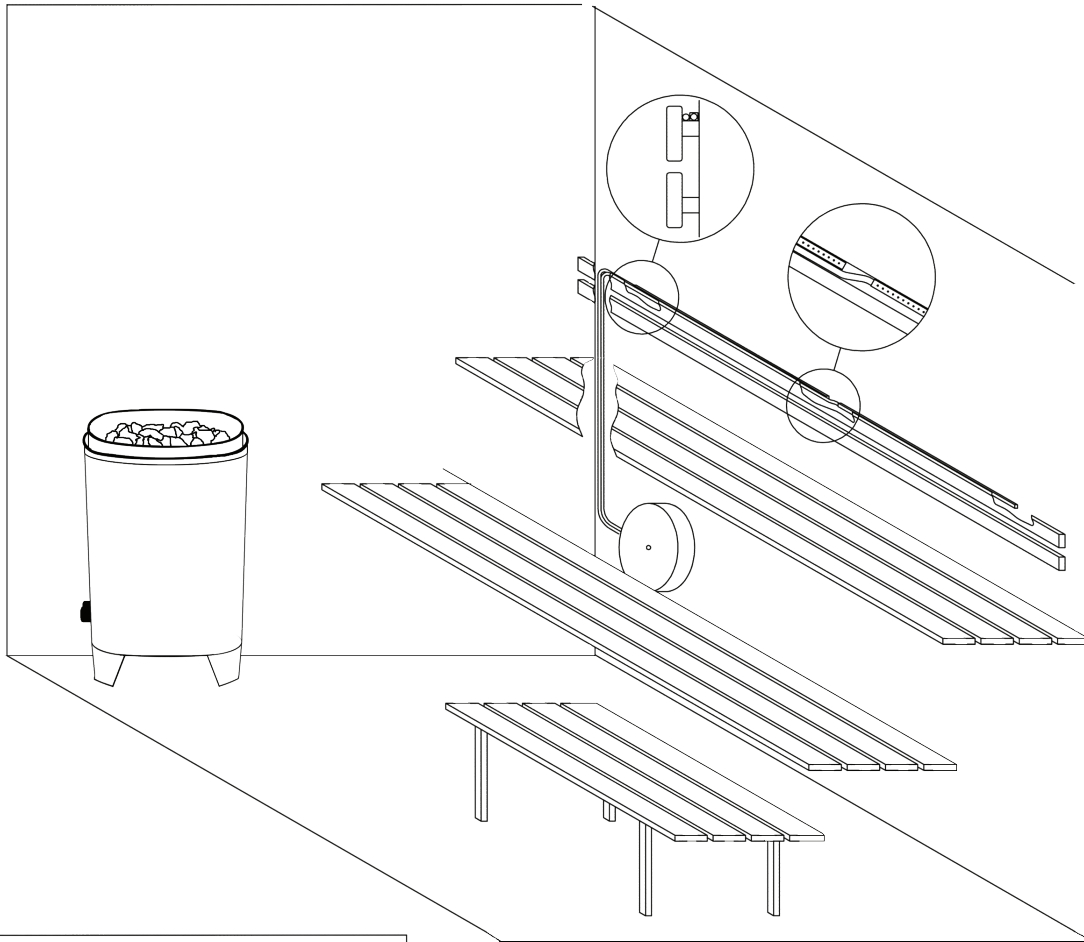

Cariitti

MAX + 80 °C