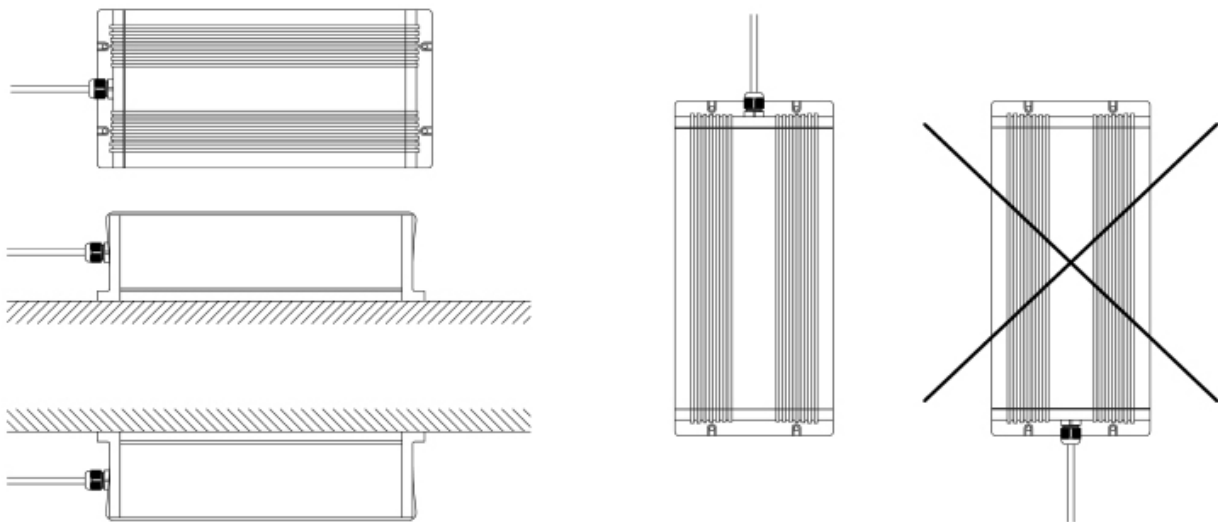

1

2

3

4

Ei saa kytkeä jännitteellisenä!
Do not connect during the voltage on!
Запрещается подключение проводов к проектору, на который подано напряжение!

Huom! Muista asentaa tiiviste
 Nb! Be sure to install the seal
 Внимание! Не забудьте вставить уплотнение

Huom! Kiristä
 Nb! Tighten
 Внимание! Затянуть

Projektorin asennusasennot!
 Projector mounting positions!
 Допустимые положения для монтажа проектора

HUOM! Saunassa max. asennuskorkeus 80 cm.
 NB! In a sauna max. installation height is 80 cm.
 ВНИМАНИЕ! Максимальная высота установки в сауне 80 см.