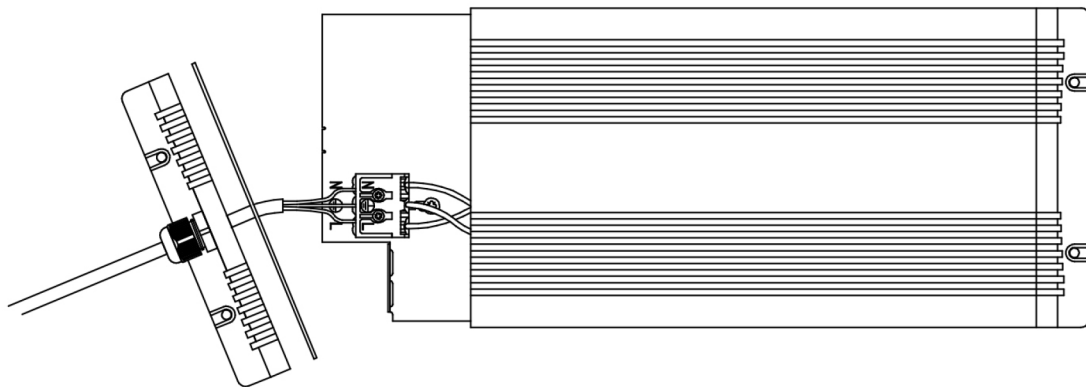

1

2

3

4

Ei saa kytkeä jännitteellisenä!
Do not connect during the voltage on!
Запрещается подключение проводов к проектору, на который подано напряжение!

Huom! Muista asentaa tiiviste
 Nb! Be sure to install the seal
 Внимание! Не забудьте вставить уплотнение

Huom! Kiristä
 Nb! Tighten
 Внимание! Затянуть

Projektorin asennusasennot!
 Projector mounting positions!
 Допустимые положения для монтажа проектора

HUOM! Saunassa max. asennuskorkeus 80 cm.
 NB! In a sauna max. installation height is 80 cm.
 ВНИМАНИЕ! Максимальная высота установки в сауне 80 см.