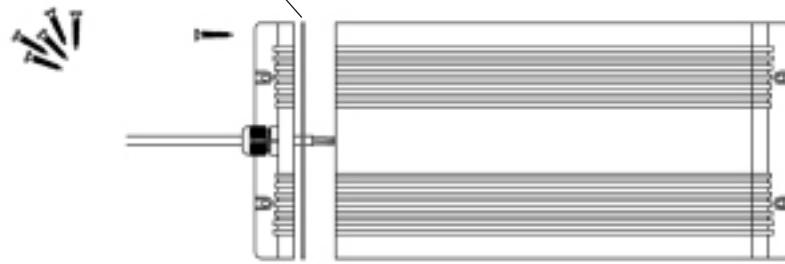

1

2

3

4

Ei saa kytkeä jännitteellisenä!
Do not connect during the voltage on!
Запрещается подключение проводов к проектору, на который подано напряжение!

Huom! Muista asentaa tiiviste
 Nb! Be sure to install the seal
 Внимание! Не забудьте вставить уплотнение

Huom! Kiristä
 Nb! Tighten
 Внимание! Затянуть

Projektorin asennusasennot!
 Projector mounting positions!
 Допустимые положения для монтажа проектора

HUOM! Saunassa max. asennuskorkeus 80 cm.
 NB! In a sauna max. installation height is 80 cm.
 ВНИМАНИЕ! Максимальная высота установки в сауне 80 см.