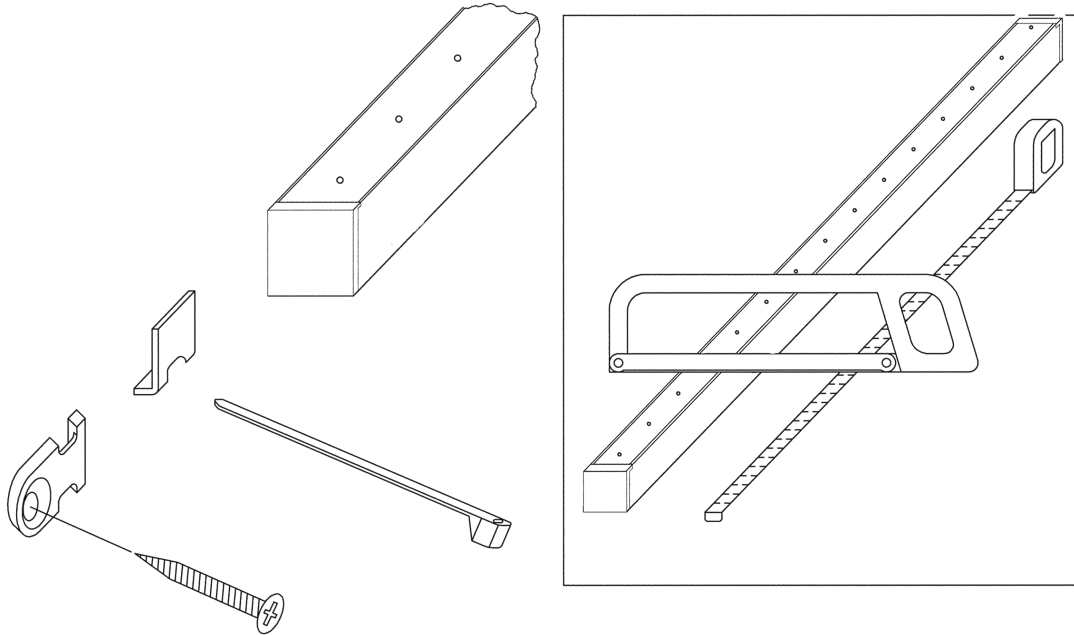

1

2

3

4

Ei saa kytkeä jännitteellisenä!
Do not connect during the voltage on!
Запрещается подключение проводов к проектору, на который подано напряжение!

Huom! Muista asentaa tiiviste
 Nb! Be sure to install the seal
 Внимание! Не забудьте вставить уплотнение

Huom! Kiristä
 Nb! Tighten
 Внимание! Затянуть

Projektorin asennusasennot!
 Projector mounting positions!
 Допустимые положения для монтажа проектора

HUOM! Saunassa max. asennuskorkeus 80 cm.
 NB! In a sauna max. installation height is 80 cm.
 ВНИМАНИЕ! Максимальная высота установки в сауне 80 см.