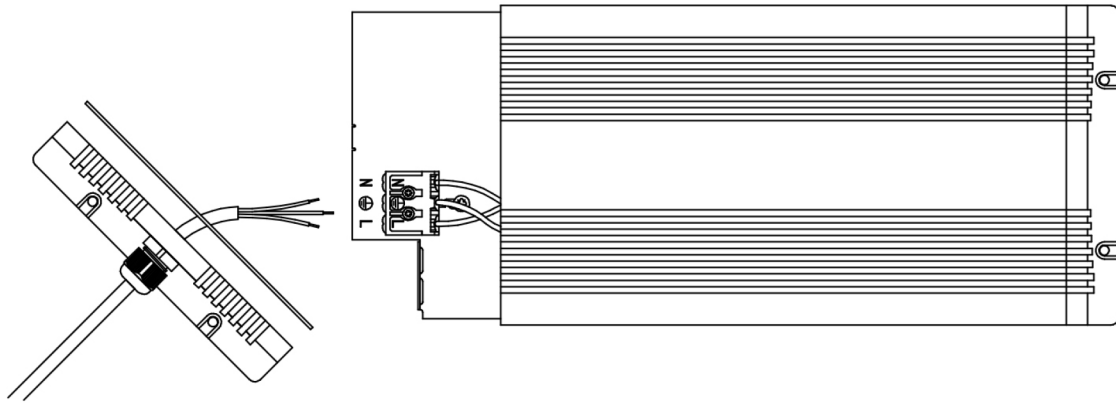

1

2

3

4

Ei saa kytkeä jännitteellisenä!
Do not connect during the voltage on!
Запрещается подключение проводов к проектору, на который подано напряжение!

Huom! Muista asentaa tiiviste
 Nb! Be sure to install the seal
 Внимание! Не забудьте вставить уплотнение

Huom! Kiristä
 Nb! Tighten
 Внимание! Затянуть

Projektorin asennusasennot!
 Projector mounting positions!
 Допустимые положения для монтажа проектора

HUOM! Saunassa max. asennuskorkeus 80 cm.
 NB! In a sauna max. installation height is 80 cm.
 ВНИМАНИЕ! Максимальная высота установки в сауне 80 см.