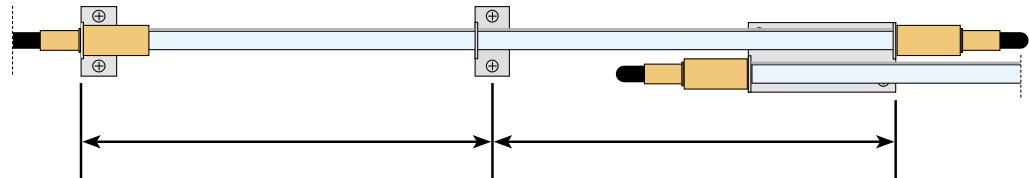

Carutti

Sauna Linear Glass

1 x Sauna Linear Glass

2 x Sauna Linear Glass

DIM 1 - 10V

 IP65
 

 Cariitti Oy
www.cariitti.com

Subject to change.