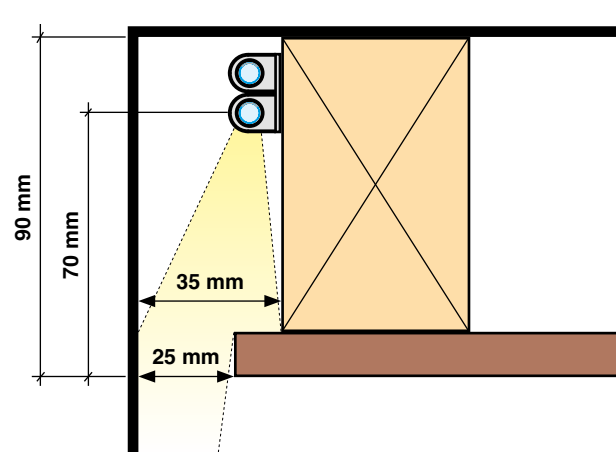

Carutti

Sauna Linear Glass

1 x Sauna Linear Glass

2 x Sauna Linear Glass

DIM 1 - 10V

 IP65
 

 Cariitti Oy
www.cariitti.com

Subject to change.