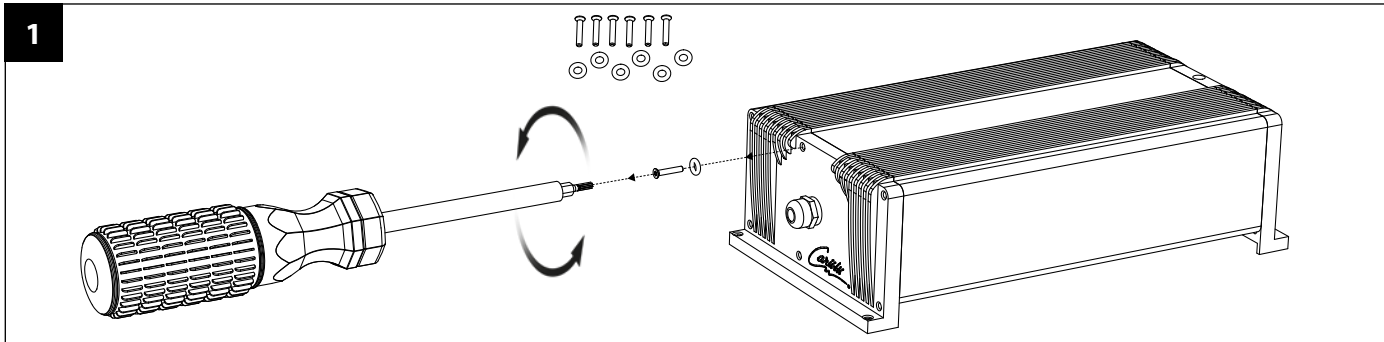

Carutti

Sauna Linear Glass

1 x Sauna Linear Glass

2 x Sauna Linear Glass

DIM 1 - 10V

 IP65
 

 Cariitti Oy
www.cariitti.com

Subject to change.