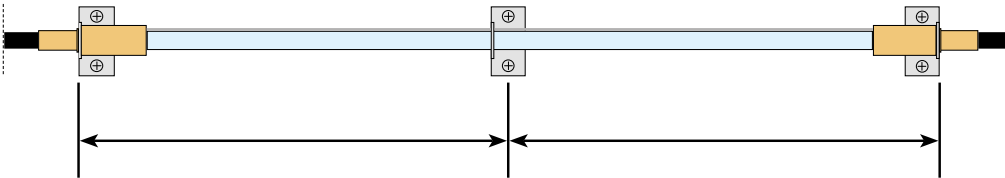

Carutti

Sauna Linear Glass

1 x Sauna Linear Glass

2 x Sauna Linear Glass

DIM 1 - 10V

 IP65
 

 Cariitti Oy
www.cariitti.com

Subject to change.