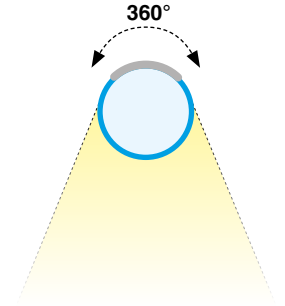

Carutti

Sauna Linear Glass

1 x Sauna Linear Glass

2 x Sauna Linear Glass

DIM 1 - 10V

 IP65
 

 Cariitti Oy
www.cariitti.com

Subject to change.