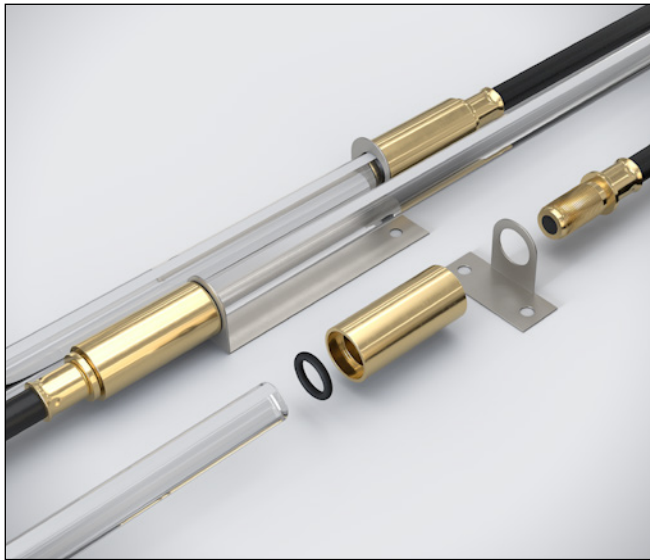

Carutti

Sauna Linear Glass

1 x Sauna Linear Glass

2 x Sauna Linear Glass

DIM 1 - 10V

 IP65
 

 Cariitti Oy
www.cariitti.com

Subject to change.