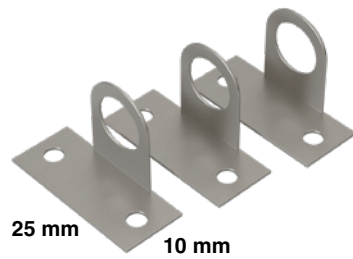

Carutti

Sauna Linear Glass

1 x Sauna Linear Glass

2 x Sauna Linear Glass

DIM 1 - 10V

 IP65
 

 Cariitti Oy
www.cariitti.com

Subject to change.