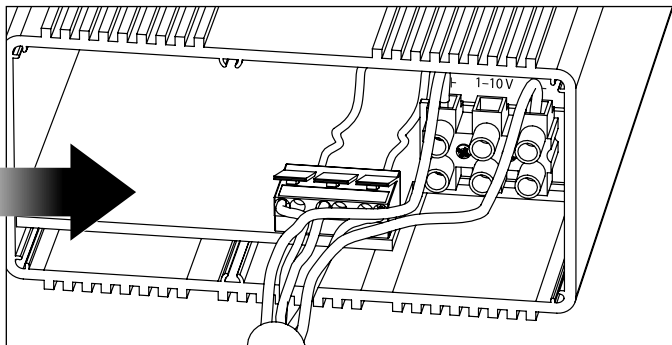

Carutti

Sauna Linear Glass

1 x Sauna Linear Glass

2 x Sauna Linear Glass

DIM 1 - 10V

 IP65
 

 Cariitti Oy
www.cariitti.com

Subject to change.