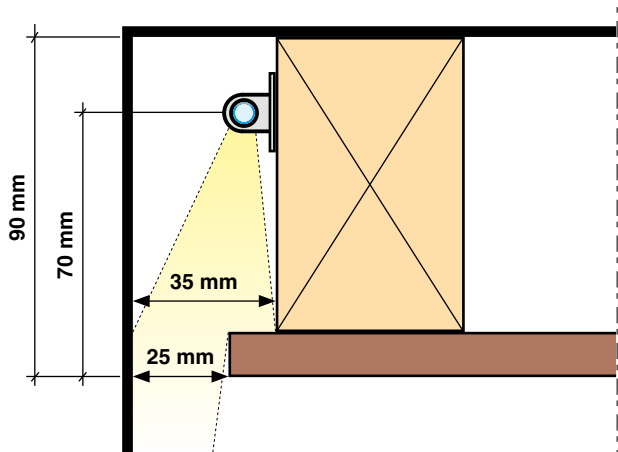

Carutti

Sauna Linear Glass

1 x Sauna Linear Glass

2 x Sauna Linear Glass

DIM 1 - 10V

 IP65
 

 Cariitti Oy
www.cariitti.com

Subject to change.