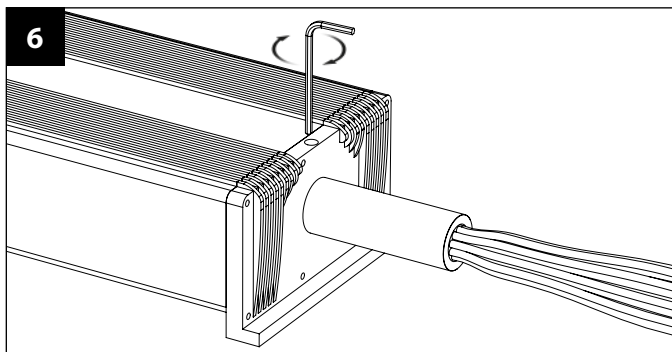

Carutti

Sauna Linear Glass

1 x Sauna Linear Glass

2 x Sauna Linear Glass

DIM 1 - 10V

 IP65
 

 Cariitti Oy
www.cariitti.com

Subject to change.