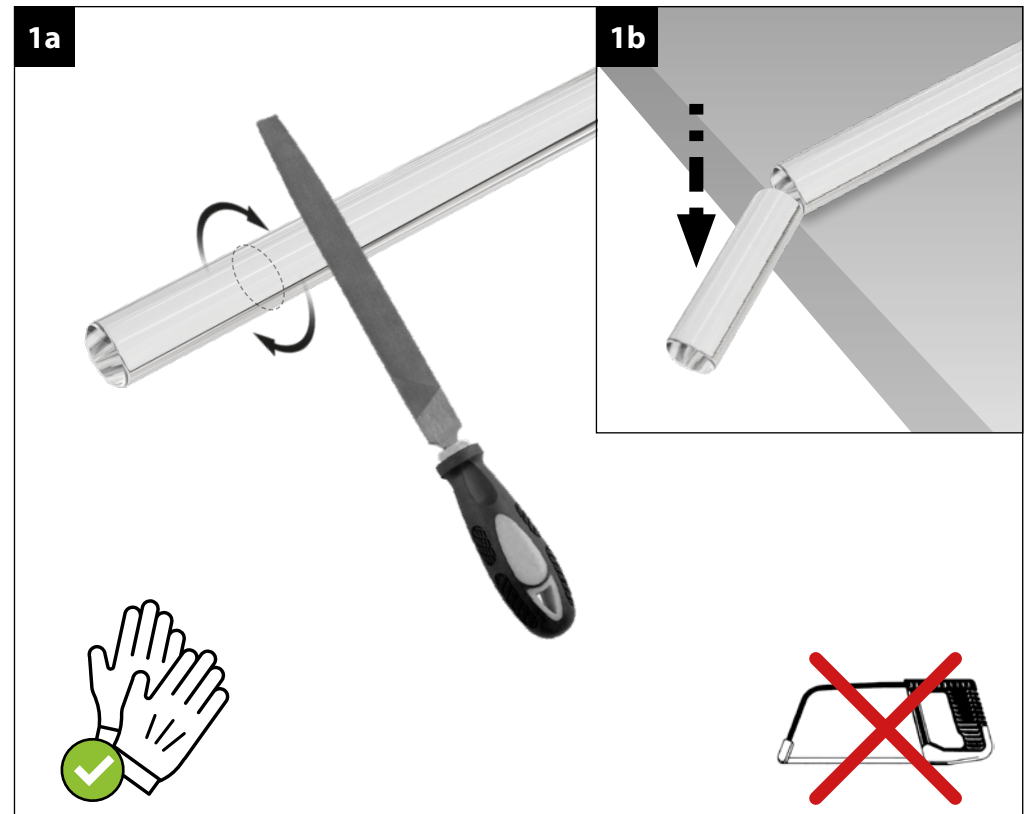

Carutti

Sauna Linear Glass

1 x Sauna Linear Glass

2 x Sauna Linear Glass

DIM 1 - 10V

 IP65
 

 Cariitti Oy
www.cariitti.com

Subject to change.