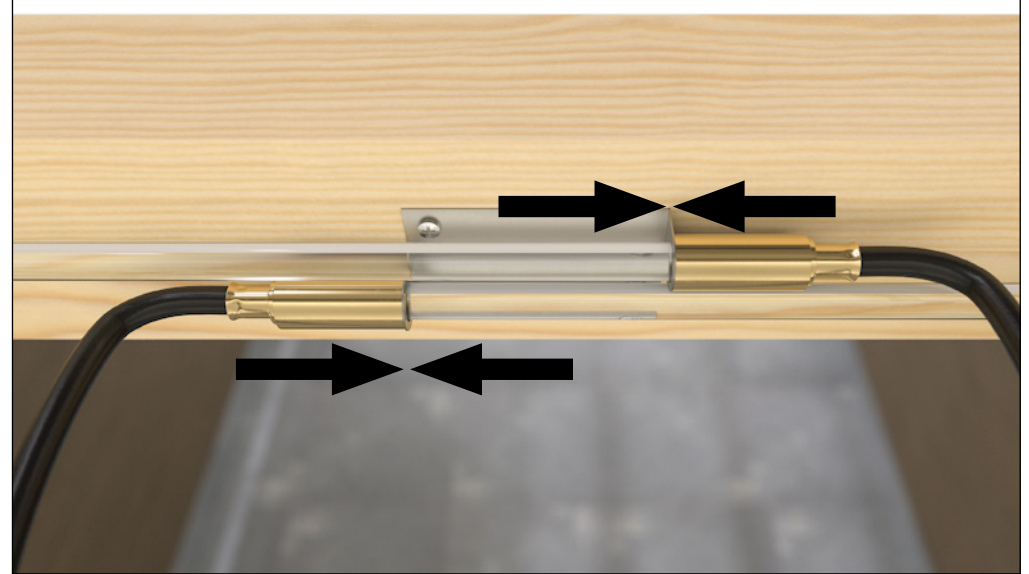

Carutti

Sauna Linear Glass

1 x Sauna Linear Glass

2 x Sauna Linear Glass

DIM 1 - 10V

 IP65
 

 Cariitti Oy
www.cariitti.com

Subject to change.