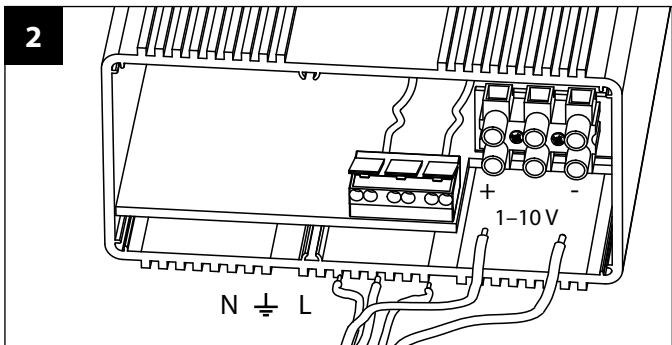

Carutti

Sauna Linear Glass

1 x Sauna Linear Glass

2 x Sauna Linear Glass

DIM 1 - 10V

 IP65
 

 Cariitti Oy
www.cariitti.com

Subject to change.