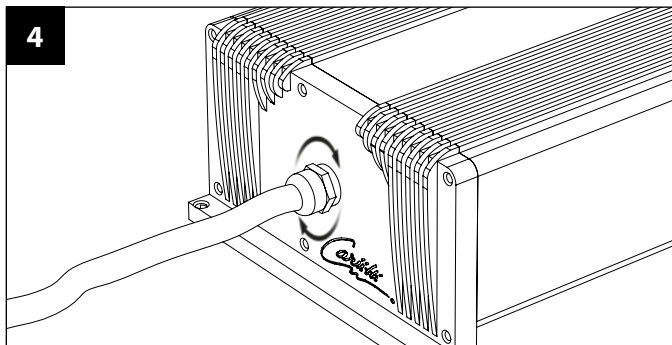

Carutti

Sauna Linear Glass

1 x Sauna Linear Glass

2 x Sauna Linear Glass

DIM 1 - 10V

 IP65
 

 Cariitti Oy
www.cariitti.com

Subject to change.