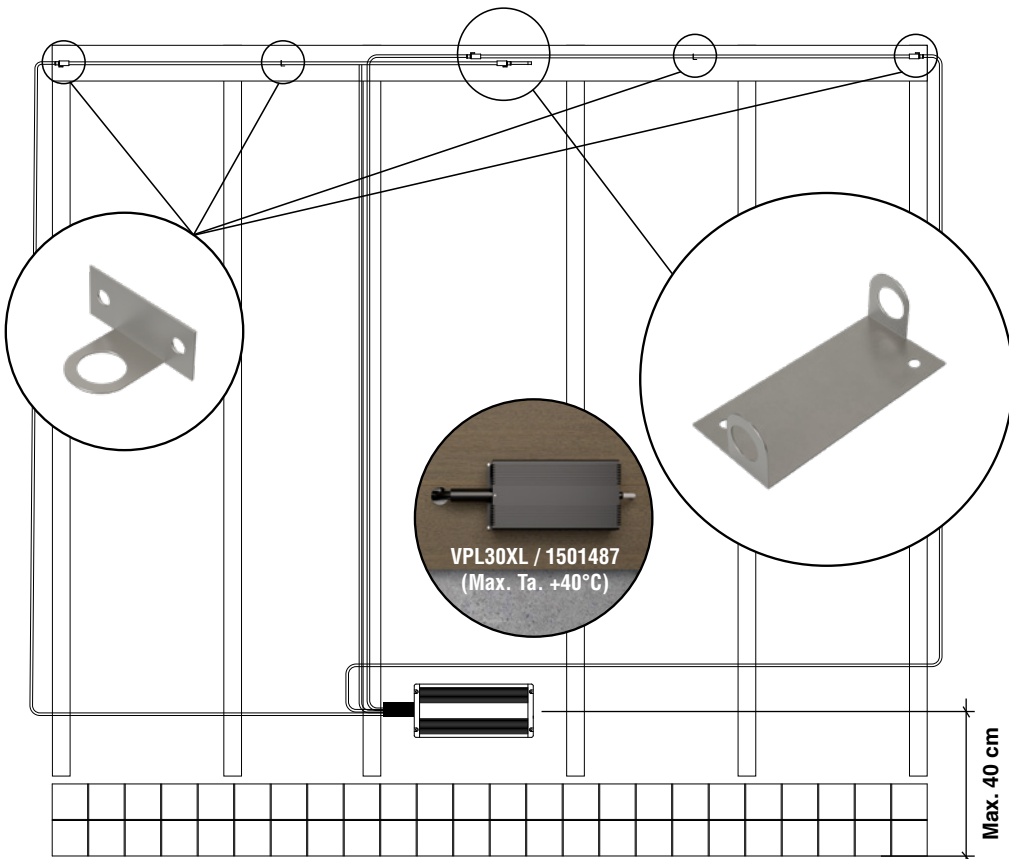

Carutti

Sauna Linear Glass

1 x Sauna Linear Glass

2 x Sauna Linear Glass

DIM 1 - 10V

 IP65
 

 Cariitti Oy
www.cariitti.com

Subject to change.