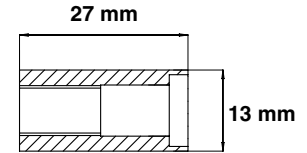

Carutti

Sauna Linear Glass

1 x Sauna Linear Glass

2 x Sauna Linear Glass

DIM 1 - 10V

 IP65
 

 Cariitti Oy
www.cariitti.com

Subject to change.