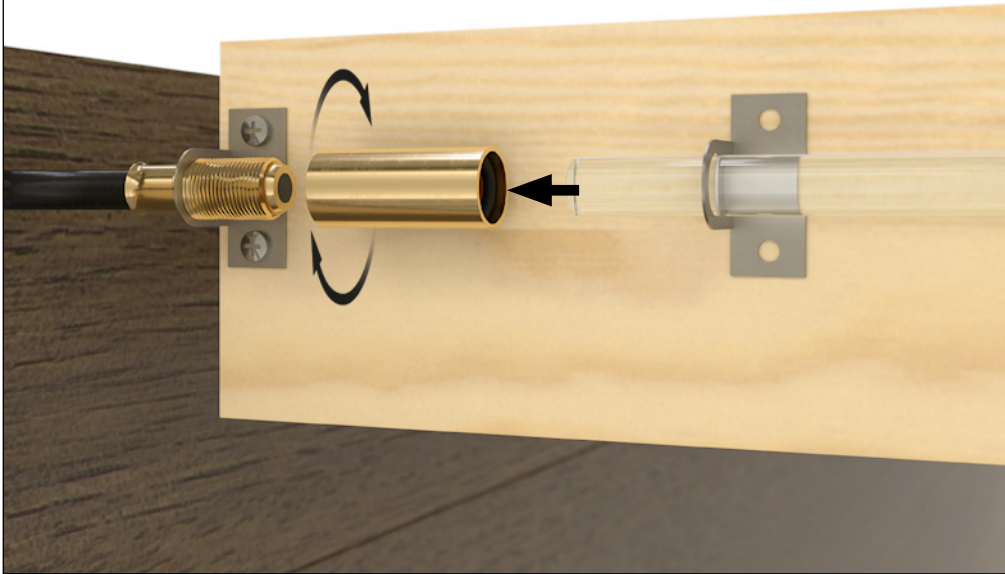

Carutti

Sauna Linear Glass

1 x Sauna Linear Glass

2 x Sauna Linear Glass

DIM 1 - 10V

 IP65
 

 Cariitti Oy
www.cariitti.com

Subject to change.