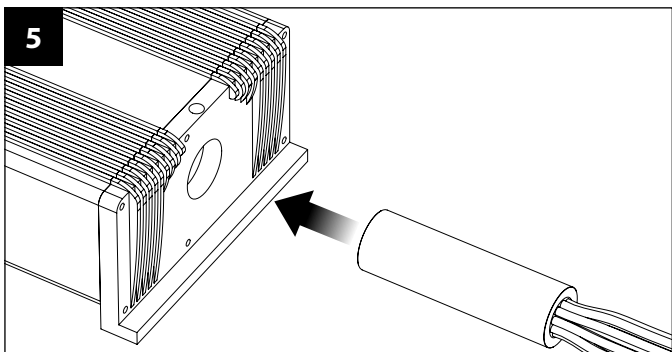

Carutti

Sauna Linear Glass

1 x Sauna Linear Glass

2 x Sauna Linear Glass

DIM 1 - 10V

 IP65
 

 Cariitti Oy
www.cariitti.com

Subject to change.