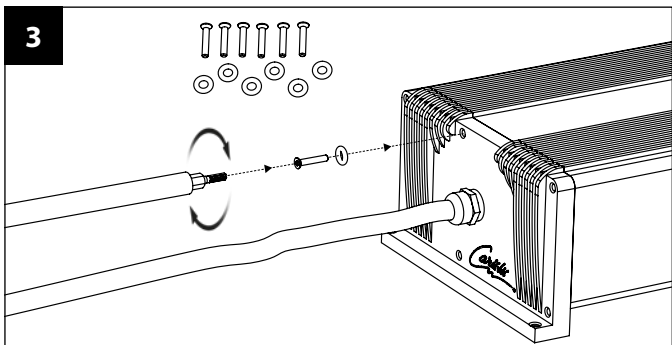

Carutti

Sauna Linear Glass

1 x Sauna Linear Glass

2 x Sauna Linear Glass

DIM 1 - 10V

 IP65
 

 Cariitti Oy
www.cariitti.com

Subject to change.