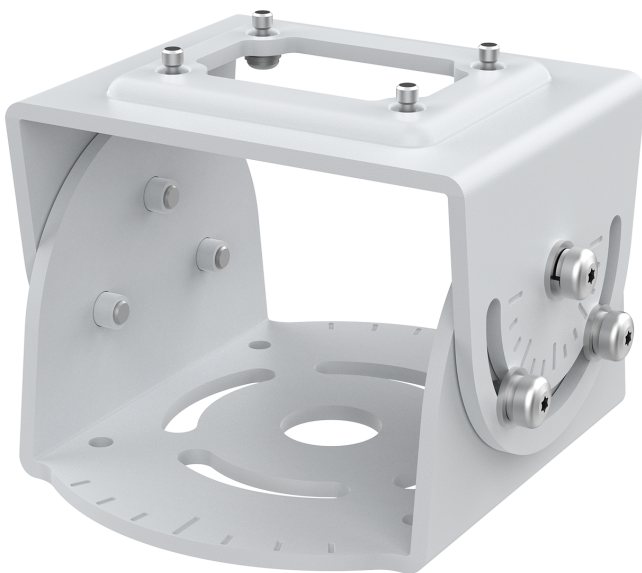

Крепление AXIS TQ1501-E Crane and Traffic Mount

Меньше вибраций, большая устойчивость

Крепление AXIS TQ1501-E Crane and Traffic Mount — отличное решение для снижения вибрации и повышения устойчивости ваших камер в сложных условиях, например на кранах или светофорах. Соответствие стандартам IK10 и NEMA 4X обеспечивает прочность и устойчивость к коррозии. Крепление можно наклонять под углом до 45 градусов.

Крепление AXIS TQ1501-E Crane and Traffic Mount

Общие		Соответствие стандартам	Среда применения
Поддерживаемые продукты	Сетевые камеры серии AXIS P13-E/LE Network Camera Сетевые камеры серии AXIS Q16-LE Network Camera Кожухи серии AXIS T92E Housing Кожух AXIS T92G20 Outdoor Housing для использования вне помещений Кожухи серии AXIS T93F Housing Мачтовое крепление AXIS T91B47 Pole Mount		IEC 60068-2-6, IEC 60068-2-27, IEC/EN 60529 IP66/IP67, NEMA 250, тип 4X, IEC 60721-3-3, класс 3M3 ^a IEC 60721-3-3, класс 3M4 ^b IEC 60721-3-3, класс 3M6 ^c Ударопрочность IK10 по IEC/EN 62262
Окружающая среда	Внутри или снаружи помещений	Принадлежности в комплекте поставки	Руководство по установке, 2 кабельных сальника M20, шаблон для сверления отверстий
Корпус	Материал корпуса: алюминиевый корпус с порошковым покрытием, винты из нержавеющей стали (TX20) Цвет: белый (NCS S 1002-B)	Гарантия	Сведения о 5-летней гарантии см. на сайте axis.com/warranty
Размеры	136 x 142 x 95 мм	<ul style="list-style-type: none"> a. Когда продукт используется с мачтовым креплением AXIS T91B47 Pole Mount и сетевыми камерами серии AXIS P13-E Network Camera. b. Когда продукт используется с сетевой камерой серии AXIS P1377-E Network Camera. c. Когда продукт используется с корпусом для наружной установки AXIS T92G20 Outdoor Housing и сетевой камерой AXIS P1355 Network Camera. 	
Масса	530 г	Экологическая ответственность: axis.com/environmental-responsibility	
Устойчивое развитие	Без ПВХ		