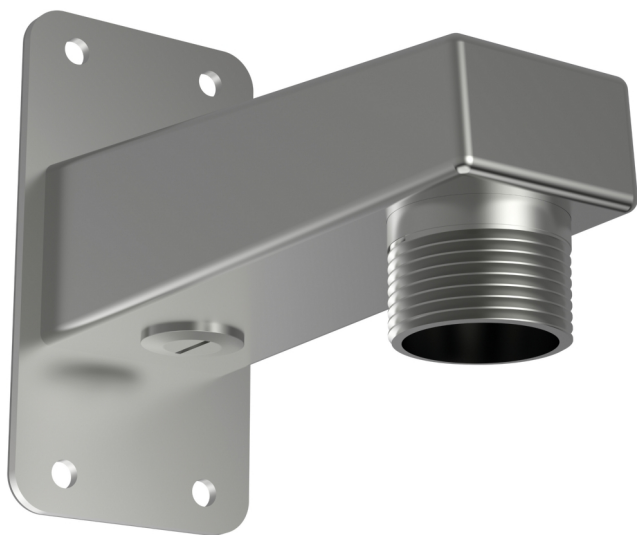

Настенный кронштейн AXIS T91F61

Изготовлен из корабельной нержавеющей стали.

Настенный кронштейн AXIS T91F61 изготовлен из корабельной нержавеющей стали (SS 316L) и обработан методом электрополировки с формированием защитного покрытия. Настенный кронштейн выполнен из ударопрочного всепогодного материала, поэтому его можно использовать в любых условиях – как внутри помещений, так и на улице. Обладая высокой стойкостью к коррозии при воздействии соленой воды и химических реагентов, кронштейн идеально подходит для установки фиксированных купольных камер, изготовленных из нержавеющей стали.

- > **Корабельная нержавеющая сталь марки SS 316L.**
- > **Высокая стойкость к коррозии при воздействии соленой воды и химических реагентов.**
- > **Установка на стены внутри помещений и на улице.**
- > **Подходит для монтажа фиксированных купольных камер с корпусом из нержавеющей стали.**