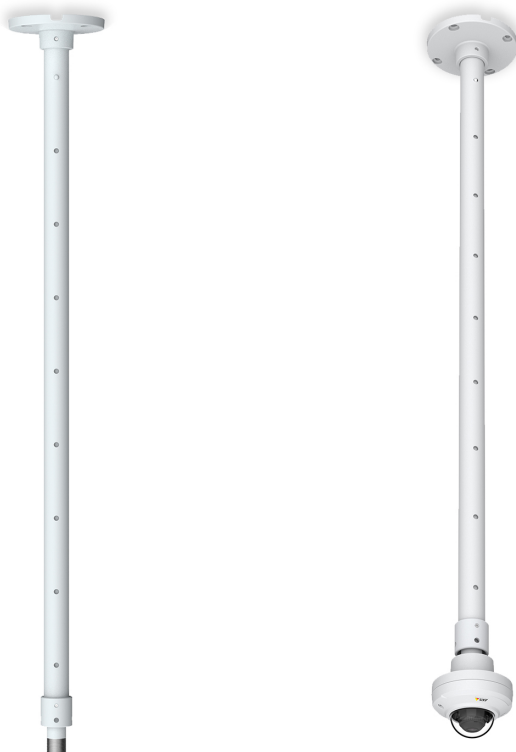

## Телескопическое крепление для потолка AXIS T91B53 Telescopic Ceiling Mount

Доступное и гибкое решение для потолочного монтажа.

Телескопическое крепление для потолка AXIS T91B53 идеально подходит в случаях, когда на высокий потолок в магазине нужно подвесить фиксированную купольную или обычную камеру. Телескопическая конструкция позволяет просто и безопасно регулировать длину при установке от 1 до 1,8 метра с интервалом 10 см. Монтажное основание телескопического крепления совместимо с кабельной коробкой AXIS T94F01P, что позволяет обеспечить безопасную разводку кабелей в трубах 1/2" (M20). Лёгкое и прочное потолочное крепление также можно устанавливать на стенах горизонтально с использованием страховочного тросика AXIS Safety Wire.

- > Для использования внутри помещений.
- > Идеально подходит для торговых и коммерческих помещений.
- > Регулируемая длина от 1 до 1,8 м.
- > Кронштейн совместим с подвесными комплектами и держателями камер Axis с адаптерами кабелепроводов 3/4".
- > Легкая и прочная конструкция.

## Телескопическое крепление для потолка AXIS T91B53 Telescopic Ceiling Mount