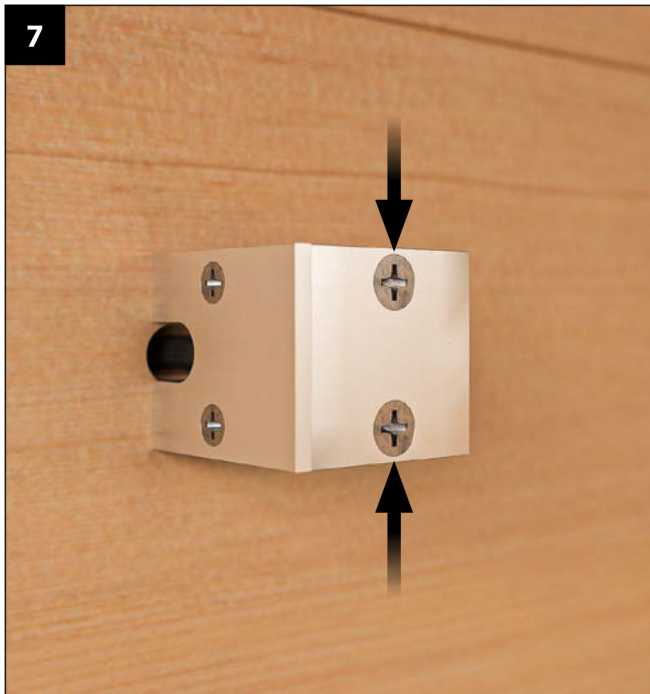

*Caritti*

Sauna Linear

LED

**1** Sauna Linear LED 3M / Sauna Linear LED 6M + SPOT

**HUOM.** Sarjaankytkentää ei saa tehdä jännitteellisenä!

**Attn!** Serial connection should not be made during supply voltage!

**Внимание!** Запрещается подключение светодиодов к блоку питания, на который подано напряжение!

**Achtung bitte!** Reihenschaltung nur, wenn

**NB!** La connexion en série ne doit pas être faite sous tension électrique!