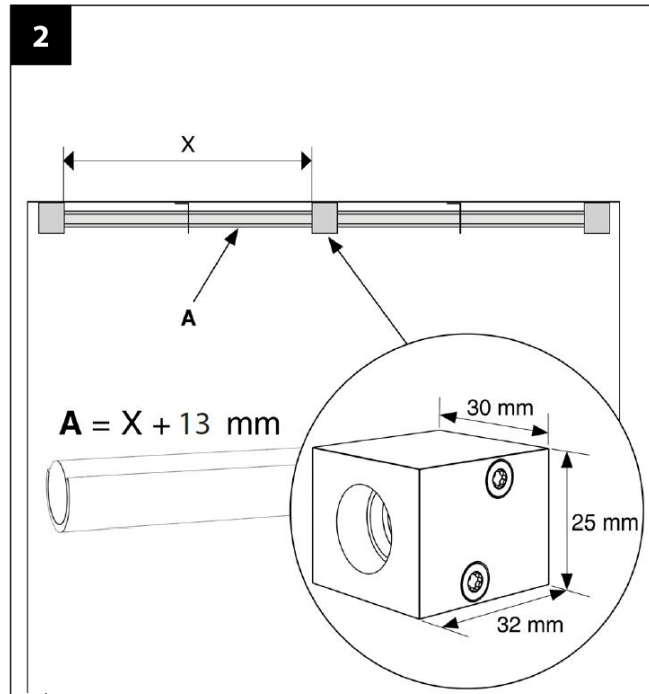

*Caritti*

Sauna Linear

LED

**1** Sauna Linear LED 3M / Sauna Linear LED 6M + SPOT

**HUOM.** Sarjaankytkentää ei saa tehdä jännitteellisenä!

**Attn!** Serial connection should not be made during supply voltage!