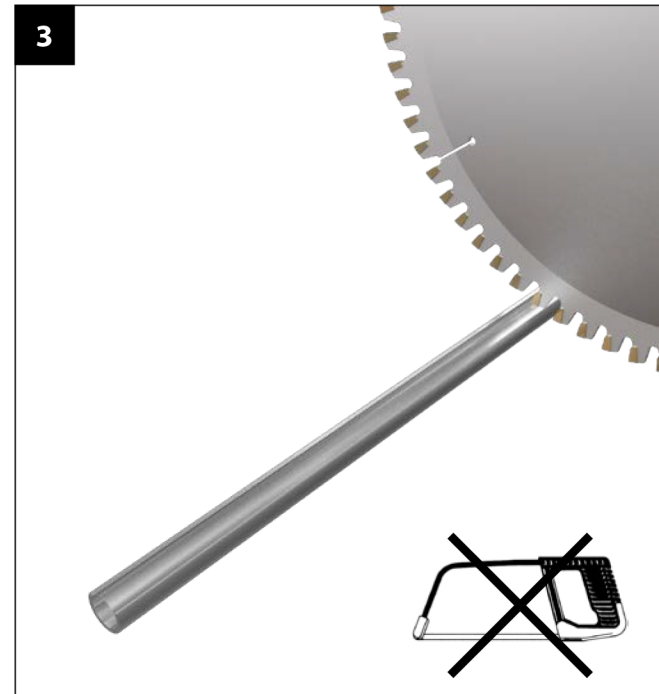

*Caritti*

Sauna Linear

LED

**1** Sauna Linear LED 3M / Sauna Linear LED 6M + SPOT

**HUOM.** Sarjaankytkentää ei saa tehdä jännitteellisenä!

**Attn!** Serial connection should not be made during supply voltage!