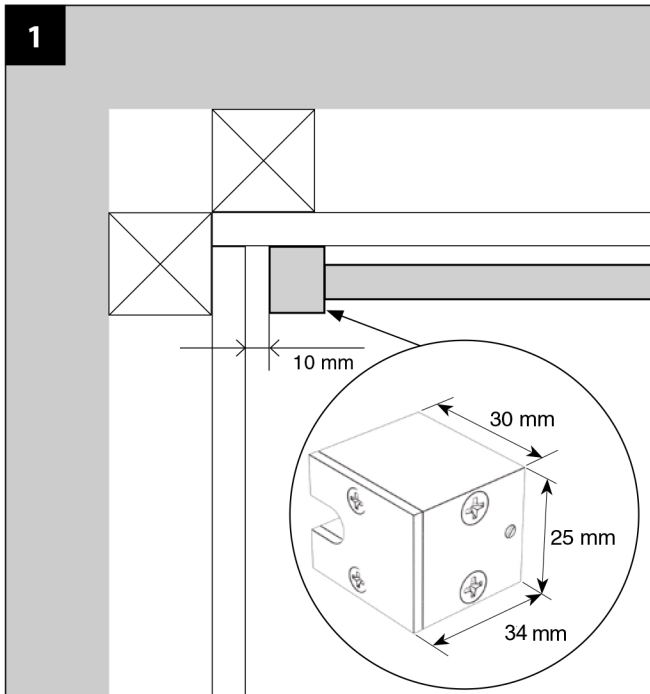

*Caritti*

Sauna Linear

LED

**1** Sauna Linear LED 3M / Sauna Linear LED 6M + SPOT

**HUOM.** Sarjaankytkentää ei saa tehdä jännitteellisenä!

**Attn!** Serial connection should not be made during supply voltage!