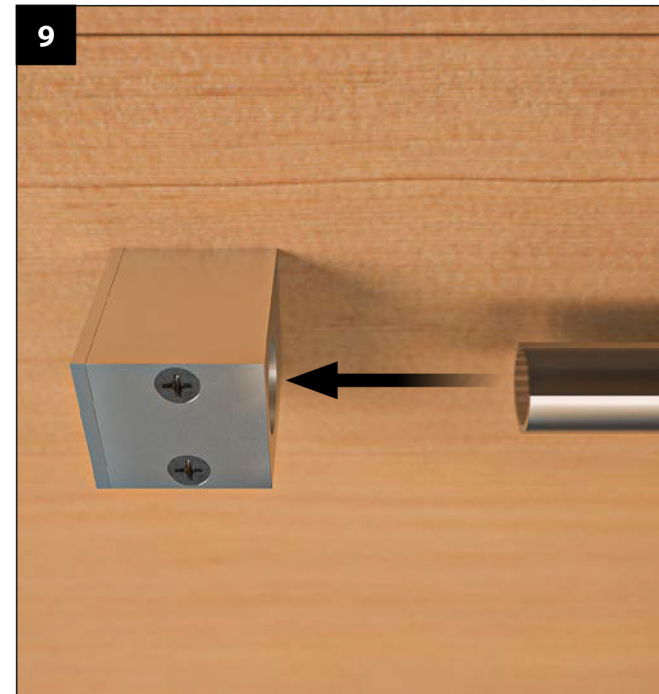

*Caritti*

Sauna Linear

LED

**1** Sauna Linear LED 3M / Sauna Linear LED 6M + SPOT

**HUOM.** Sarjaankytkentää ei saa tehdä jännitteellisenä!

**Attn!** Serial connection should not be made during supply voltage!

**Внимание!** Запрещается подключение светодиодов к блоку питания, на который подано напряжение!

**Achtung bitte!** Reihenschaltung nur, wenn

**NB!** La connexion en série ne doit pas être faite sous tension électrique!