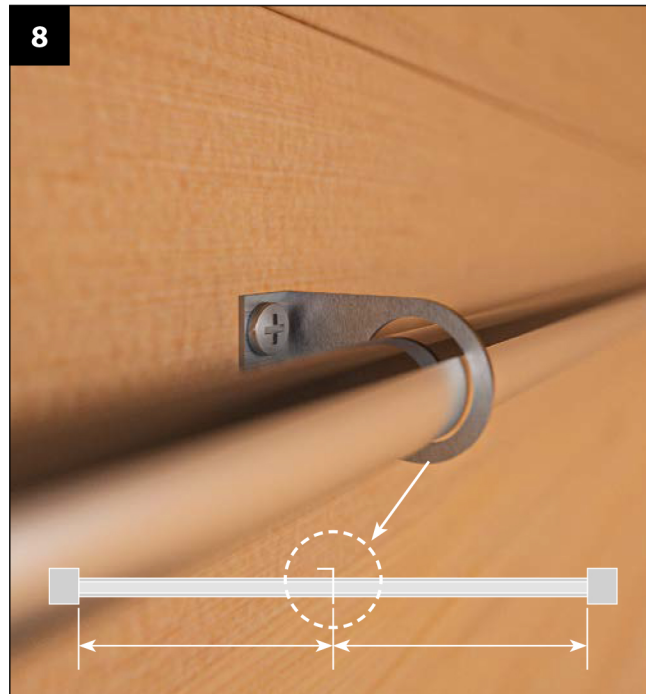

*Caritti*

Sauna Linear

LED

**1** Sauna Linear LED 3M / Sauna Linear LED 6M + SPOT

**HUOM.** Sarjaankytkentää ei saa tehdä jännitteellisenä!

**Attn!** Serial connection should not be made during supply voltage!