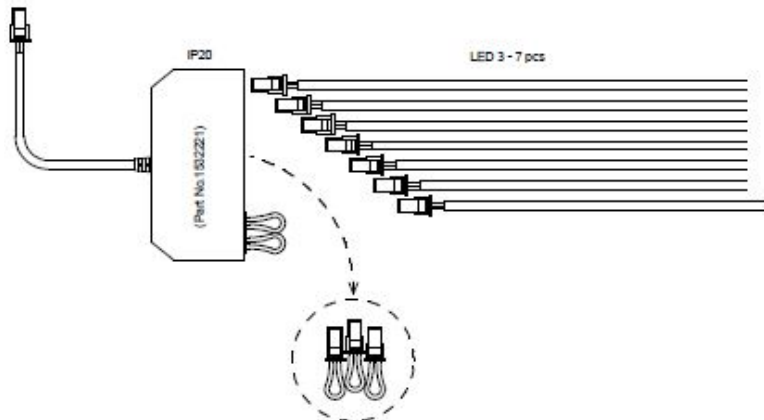

*Caritti*

Sauna Linear

LED

**1** Sauna Linear LED 3M / Sauna Linear LED 6M + SPOT

**HUOM.** Sarjaankytkentää ei saa tehdä jännitteellisenä!

**Attn!** Serial connection should not be made during supply voltage!

**Внимание!** Запрещается подключение светодиодов к блоку питания, на который подано напряжение!

**Achtung bitte!** Reihenschaltung nur, wenn

**NB!** La connexion en série ne doit pas être faite sous tension électrique!

**OBS!** Seriekoppling får endast ske i spänningslöst tillstånd!

**HOIATUS!** Jätkuühendust ei saa teha pinge all!

**3**

IP55 — CE EAC T<sub>a</sub> + 125 C

*Caritti*

Subject to change.