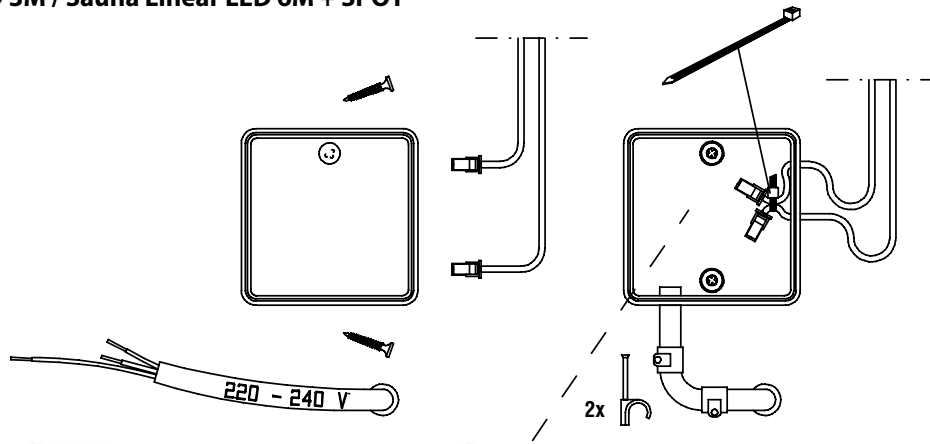

*Caritti*

Sauna Linear

LED

**1** Sauna Linear LED 3M / Sauna Linear LED 6M + SPOT

**HUOM.** Sarjaankytkentää ei saa tehdä jännitteellisenä!

**Attn!** Serial connection should not be made during supply voltage!

**Внимание!** Запрещается подключение светодиодов к блоку питания, на который подано напряжение!

**Achtung bitte!** Reihenschaltung nur, wenn

**NB!** La connexion en série ne doit pas être faite sous tension électrique!

**OBS!** Seriekoppling får endast ske i spänningslöst tillstånd!

**HOIATUS!** Jätkuühendust ei saa teha pinge all!

**3**

IP55 — CE EAC T<sub>a</sub> + 125 C

*Caritti*

Subject to change.