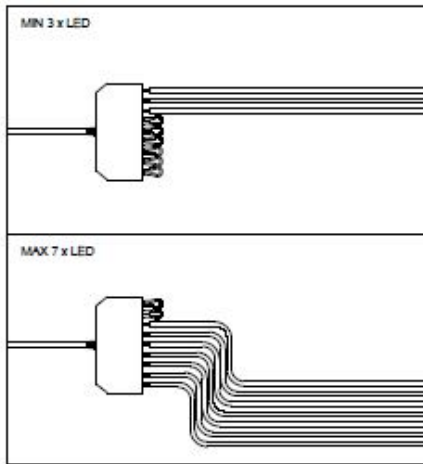

*Caritti*

Sauna Linear

LED

**1** Sauna Linear LED 3M / Sauna Linear LED 6M + SPOT

**HUOM.** Sarjaankytkentää ei saa tehdä jännitteellisenä!

**Attn!** Serial connection should not be made during supply voltage!

**Внимание!** Запрещается подключение светодиодов к блоку питания, на который подано напряжение!

**Achtung bitte!** Reihenschaltung nur, wenn

**NB!** La connexion en série ne doit pas être faite sous tension électrique!