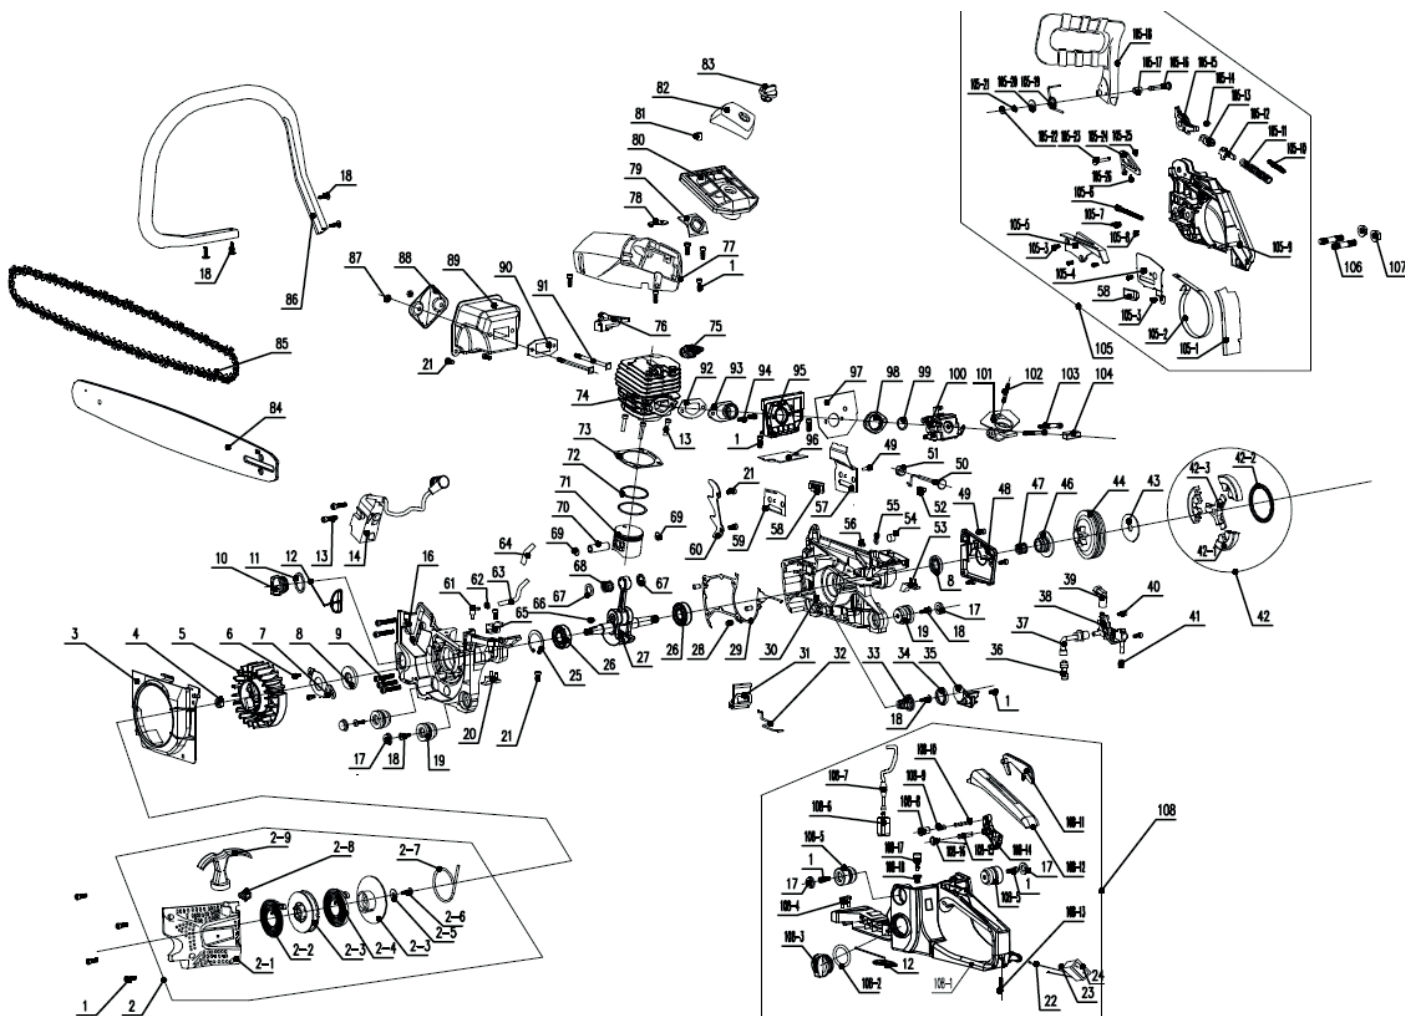

РИСУНОК А

Артикул: 220 10 4580

#	Артикул	Описание	кол-во
1	001015087	Винт М5х14	14
2	001015088	Стартер в сборе (60,5cc)	1
2.1	001015089	Корпус стартера	1
2.2	001015090	Пружина стартера (возвратная)	1
2.3	001015091	Катушка стартера	1
2.4	001015092	Пружина стартера (разгонная)	1
2.5	001015093	Шайба Ф5	1
2.6	001015094	Саморез ST5x16	1
2.7	001015095	Шнур стартера	1
2.8	001015096	Уплотнение регулировки	1
2.9	001015097	Ручка стартера	1
3	001015098	Кожух маховика	1
4	001015099	Гайка маховика М8х1	1
5	001015100	Маховик (1Е43F)	1
6	001015101	Винт М4х8	2
8	001015102	Сальник	1