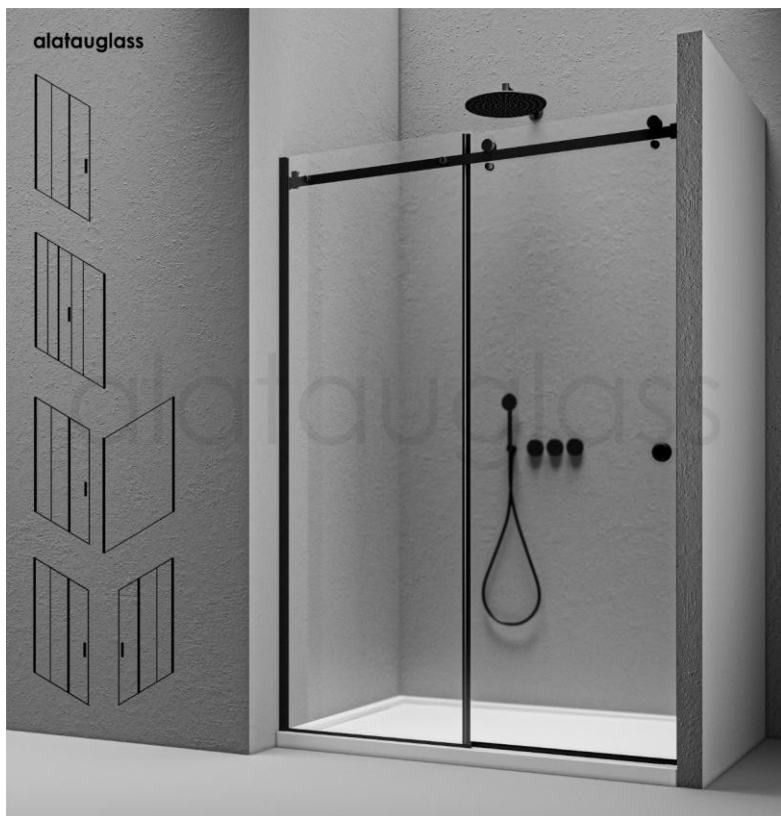

A28-B

120*h190

Фото	Артикул	Колич	Цвет
	WT-4102-ZN-B	1	Хром полированный
	AISI#304-30*10*1,5-B	1	Хром полированный
	15*10-B	2	Хром полированный
	19*14-B	1	Хром полированный

Фото	Артикул	Колич	Цвет
	FC-007-B	2	прозрачный
	WT-4808-8-B	1	прозрачный
	30мл	1	

	Длина/см	Ширина/см	Высота/см	Вес/кг	Объём/м³
стекло	194	68	5	48	0,06596
фурнитура	20	19	5		0,00190
трубы/уплотнители	193	5	5		0,00483