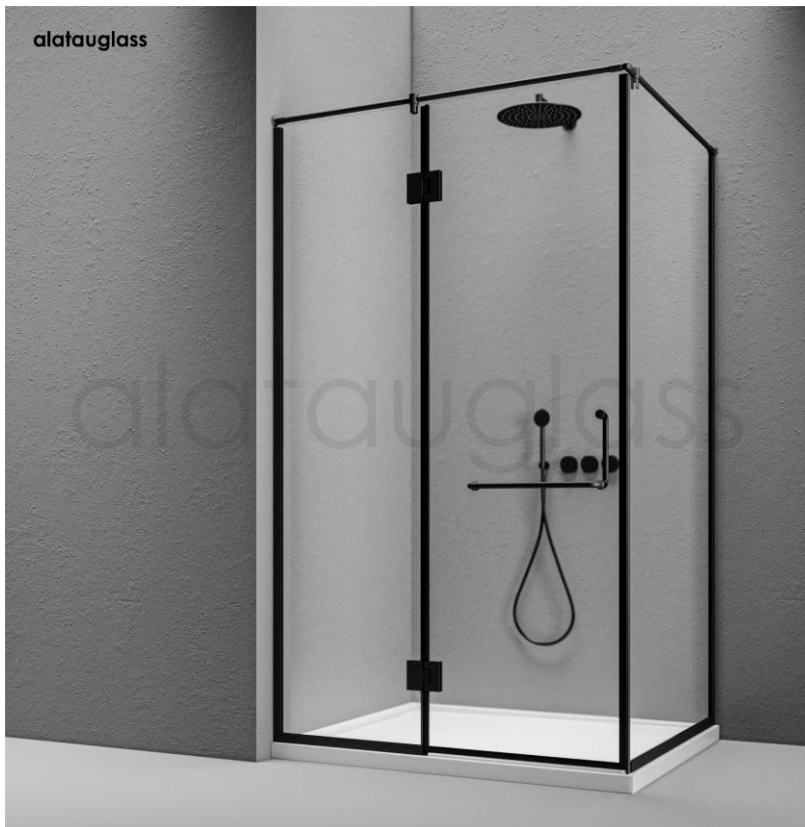

**A15**

**100\*100\*190**

Фото	Артикул	Колич	Цвет
	WT-5705-ZN	2	Хром полированный
	WT-1303	1	Хром полированный
	15*10	4	Хром полированный
	19*14	1	Хром полированный
	FC-003-8	1	прозрачный
	FC-006-E	1	прозрачный

Фото	Артикул	Колич	Цвет
	FC-008-A1	1	прозрачный
	AISI#304-19*1,2	2	Хром полированный
	WT-6602	2	Хром полированный
	WT-6612	2	Хром полированный
	WT-6610	1	Хром полированный
	СтопКальций	30мл	прозрачный

	Длина/см	Ширина/см	Высота/см	Вес/кг	Объём/м³
стекло	195	102	5	73	0,09945
фурнитура	52	17	5		0,00442
уплотнители	194	6	5,5		0,00640

A15-B

100\*100\*190

Фото	Артикул	Колич	Цвет
	WT-5705-ZN-B	2	Хром полированный
	WT-1303-B	1	Хром полированный
	15*10-B	4	Хром полированный
	19*14-B	1	Хром полированный
	FC-003-8-B	1	прозрачный
	FC-006-E-B	1	прозрачный

Фото	Артикул	Колич	Цвет
	FC-008-A1-B	1	прозрачный
	AISI#304-19*1,2-B	2	Хром полированный
	WT-6602-B	2	Хром полированный
	WT-6602-B	2	Хром полированный
	WT-6610-B	1	Хром полированный
		30мл	

	Длина/см	Ширина/см	Высота/см	Вес/кг	Объём/м³
стекло	195	102	5	73	0,09945
фурнитура	52	17	5		0,00442
уплотнители	194	6	5,5		0,00640