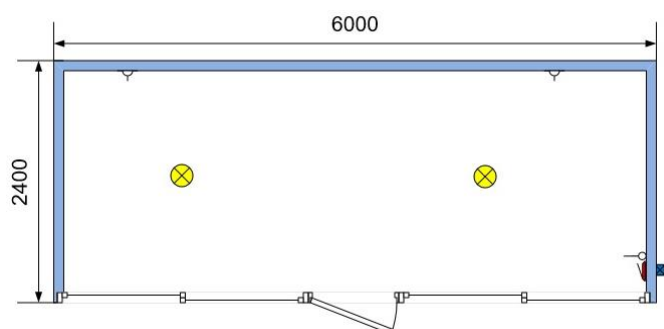

Наружные размеры:

Длина – 4,0 м  
Ширина – 2,4 м  
Высота – 2,6 м

Комплектация:

светильник – 2 шт,  
выключатель – 1 шт,  
розетка двойная – 2 шт,  
щит с автоматами – 1 шт,  
разъем внешний – 1 шт,  
дверь входная  
пластиковая – 1 шт,  
окно витражное – 2 шт

Наружные размеры:

Длина – 5,0 м  
Ширина – 2,4 м  
Высота – 2,6 м

Комплектация:

светильник – 2 шт,  
выключатель – 1 шт,  
розетка двойная – 2 шт,  
щит с автоматами – 1 шт,  
разъем внешний – 1 шт,  
дверь входная  
пластиковая – 1 шт,  
окно витражное – 2 шт

№	Размер 6,0x2,4x2,6 м	Цена с НДС, тг
19	Киоск, торговый павильон с внутренней отделкой ЛДСП, толщиной 16 мм, Витраж – <b>Белый</b>	1 579 200
20	Киоск, торговый павильон с внутренней отделкой ЛДСП, толщиной 16 мм, Витраж – <b>Коричневый</b>	1 629 600
21	Киоск, торговый павильон из сэндвич панелей, толщиной 100 мм, <b>пенопласт</b> , Витраж – <b>Белый</b>	1 629 600
22	Киоск, торговый павильон из сэндвич панелей, толщиной 100 мм, <b>пенопласт</b> , Витраж – <b>Коричневый</b>	1 691 200
23	Киоск, торговый павильон из сэндвич панелей, толщиной 100 мм, <b>Мин плита</b> , Витраж – <b>Белый</b>	1 691 200
24	Киоск, торговый павильон из сэндвич панелей, толщиной 100 мм, <b>Мин плита</b> , Витраж – <b>Коричневый</b>	1 752 800

Наружные размеры:

Длина – 6,0 м  
 Ширина – 2,4 м  
 Высота – 2,6 м

Комплектация:

светильник – 2 шт,  
 выключатель – 1 шт,  
 розетка двойная – 2 шт,  
 щит с автоматами – 1 шт,  
 разъем внешний – 1 шт,  
 дверь входная  
 пластиковая – 1 шт,  
 окно витражное – 2 шт