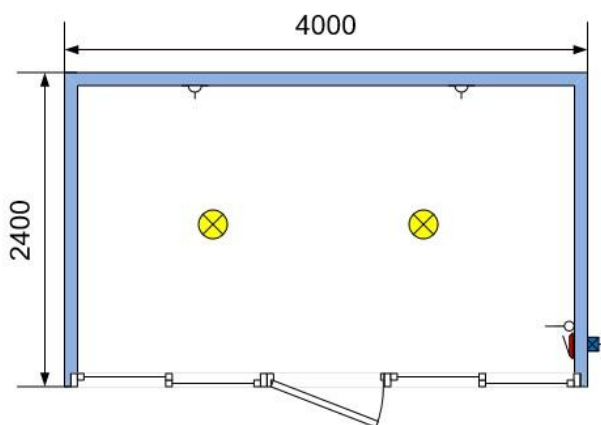

## Прайс на Киоски, Павильоны от 27.11.2023 г.

№	Размер 3,0x2,4x2,6 м	Цена с НДС, тг
1	Киоск, торговый павильон с внутренней отделкой ЛДСП, толщиной 16 мм, Витраж – <b>Белый</b>	991 200
2	Киоск, торговый павильон с внутренней отделкой ЛДСП, толщиной 16 мм, Витраж – <b>Коричневый</b>	1 008 000
3	Киоск, торговый павильон из сэндвич панелей, толщиной 100 мм, <b>пенопласт</b> , Витраж – <b>Белый</b>	1 030 400
4	Киоск, торговый павильон из сэндвич панелей, толщиной 100 мм, <b>пенопласт</b> , Витраж – <b>Коричневый</b>	1 047 200
5	Киоск, торговый павильон из сэндвич панелей, толщиной 100 мм, <b>Мин плита</b> , Витраж – <b>Белый</b>	1 080 800
6	Киоск, торговый павильон из сэндвич панелей, толщиной 100 мм, <b>Мин плита</b> , Витраж – <b>Коричневый</b>	1 097 600
		<p>Наружные размеры:</p> <p>Длина – 3,0 м Ширина – 2,4 м Высота – 2,6 м</p> <p>Комплектация:</p> <p>светильник – 2 шт, выключатель – 1 шт, розетка двойная – 2 шт, щит с автоматами – 1 шт, разъем внешний – 1 шт, дверь входная пластиковая – 1 шт, окно витражное – 2 шт</p>
		

Наружные размеры:

Длина – 4,0 м  
Ширина – 2,4 м  
Высота – 2,6 м

Комплектация:

светильник – 2 шт,  
выключатель – 1 шт,  
розетка двойная – 2 шт,  
щит с автоматами – 1 шт,  
разъем внешний – 1 шт,  
дверь входная  
пластиковая – 1 шт,  
окно витражное – 2 шт

Наружные размеры:

Длина – 5,0 м  
Ширина – 2,4 м  
Высота – 2,6 м

Комплектация:

светильник – 2 шт,  
выключатель – 1 шт,  
розетка двойная – 2 шт,  
щит с автоматами – 1 шт,  
разъем внешний – 1 шт,  
дверь входная  
пластиковая – 1 шт,  
окно витражное – 2 шт

Наружные размеры:

Длина – 6,0 м  
 Ширина – 2,4 м  
 Высота – 2,6 м

Комплектация:

светильник – 2 шт,  
 выключатель – 1 шт,  
 розетка двойная – 2 шт,  
 щит с автоматами – 1 шт,  
 разъем внешний – 1 шт,  
 дверь входная  
 пластиковая – 1 шт,  
 окно витражное – 2 шт