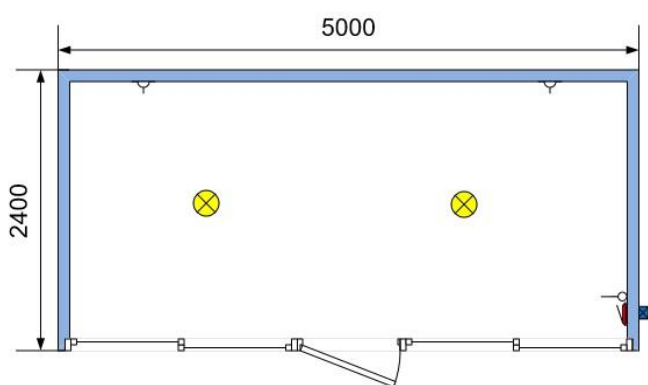

Наружные размеры:

Длина – 4,0 м  
Ширина – 2,4 м  
Высота – 2,6 м

Комплектация:

светильник – 2 шт,  
выключатель – 1 шт,  
розетка двойная – 2 шт,  
щит с автоматами – 1 шт,  
разъем внешний – 1 шт,  
дверь входная  
пластиковая – 1 шт,  
окно витражное – 2 шт

№	Размер 5,0x2,4x2,6 м	Цена с НДС, тг
13	Киоск, торговый павильон с внутренней отделкой ЛДСП, толщиной 16 мм, Витраж – <b>Белый</b>	1 372 000
14	Киоск, торговый павильон с внутренней отделкой ЛДСП, толщиной 16 мм, Витраж – <b>Коричневый</b>	1 405 600
15	Киоск, торговый павильон из сэндвич панелей, толщиной 100 мм, <b>пенопласт</b> , Витраж – <b>Белый</b>	1 416 800
16	Киоск, торговый павильон из сэндвич панелей, толщиной 100 мм, <b>пенопласт</b> , Витраж – <b>Коричневый</b>	1 450 400
17	Киоск, торговый павильон из сэндвич панелей, толщиной 100 мм, <b>Мин плита</b> , Витраж – <b>Белый</b>	1 484 000
18	Киоск, торговый павильон из сэндвич панелей, толщиной 100 мм, <b>Мин плита</b> , Витраж – <b>Коричневый</b>	1 512 000

Наружные размеры:

Длина – 5,0 м  
Ширина – 2,4 м  
Высота – 2,6 м

Комплектация:

светильник – 2 шт,  
выключатель – 1 шт,  
розетка двойная – 2 шт,  
щит с автоматами – 1 шт,  
разъем внешний – 1 шт,  
дверь входная  
пластиковая – 1 шт,  
окно витражное – 2 шт

Наружные размеры:

Длина – 6,0 м  
 Ширина – 2,4 м  
 Высота – 2,6 м

Комплектация:

светильник – 2 шт,  
 выключатель – 1 шт,  
 розетка двойная – 2 шт,  
 щит с автоматами – 1 шт,  
 разъем внешний – 1 шт,  
 дверь входная  
 пластиковая – 1 шт,  
 окно витражное – 2 шт