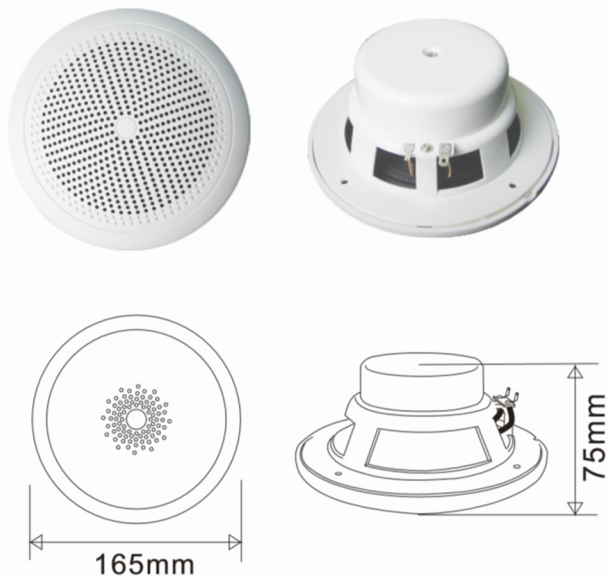

## Cloud CH - 525

5\*\* Встраиваемый акустический динамик для бани, хамама и помещений с повышенной влажностью, в том числе для лодок и катеров.

### Особенности

ПВХ потолочный динамик с полужакрытым дизайном. Водонепроницаемость и защита от коррозии, для использования в помещениях повышенной влажности и вне помещений. Рейтинг пыли/влаги защиты IP44.

### Спецификация

Номинальная мощность	25W
Максимальная мощность	45W
SPL	90dB
Частотный отклик	100Hz ~ 20KHz
Драйверы спикера	5"широкополосный динамик
Линейный вход	8Ω
Материал корпуса	ПВХ
Материал сетки	ПВХ
Вес	0,65 кг
Цвет	Белый
Размер(диаметр спикера)	∅165*75мм
Внутренний размер	∅140мм

### ВНИМАНИЕ!

- При использовании в русской бане или сауне, устанавливать на высоте не более 60см от уровня пола, во избежание перегрева и повреждения динамиков.
- Вместе с акустическими динамиками рекомендуем приобрести bluetooth модуль и акустический кабель Steam & Water.