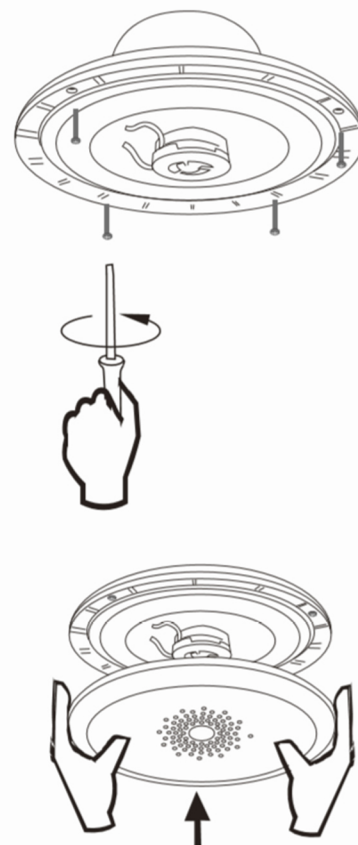

## Cloud CH - 525

5\*\* Встраиваемый акустический динамик для бани, хамама и помещений с повышенной влажностью, в том числе для лодок и катеров.

### Особенности

ПВХ потолочный динамик с полужакрытым дизайном. Водонепроницаемость и защита от коррозии, для использования в помещениях повышенной влажности и вне помещений. Рейтинг пыли/влаги защиты IP44.

### Спецификация

Номинальная мощность	25W
Максимальная мощность	45W
SPL	90dB
Частотный отклик	100Hz ~ 20KHz
Драйверы спикера	5"широкополосный динамик
Линейный вход	8Ω
Материал корпуса	ПВХ
Материал сетки	ПВХ
Вес	0,65 кг
Цвет	Белый
Размер(диаметр спикера)	∅165*75мм
Внутренний размер	∅140мм