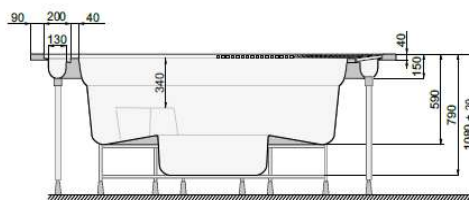

Премиальный СПА Бассейн с верхним переливом

производство Польша

Модель: Classic
Размер: 260x234x108см
Форма: Многогранная
Объем: 1400 л.
Цвет: Белый
Вместимость: 5 человек
Отделка: акрил
CATALOGUE NO.

В комплект входит: