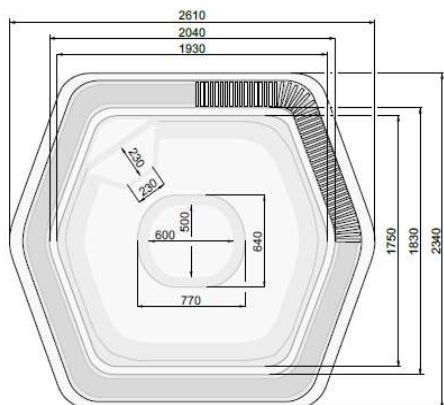

Премиальный СПА Бассейн с верхним переливом

производство Польша

Модель: Classic
Размер: 260x234x108см
Форма: Многогранная
Объем: 1400 л.
Цвет: Белый
Вместимость: 5 человек
Отделка: акрил
CATALOGUE NO.

В комплект входит:

СПА: 1 шт
Форсунок с воздушными каналами: 32 шт
Подсветка: 1 шт светодиодный белый прожектор

Цена: € 14 317