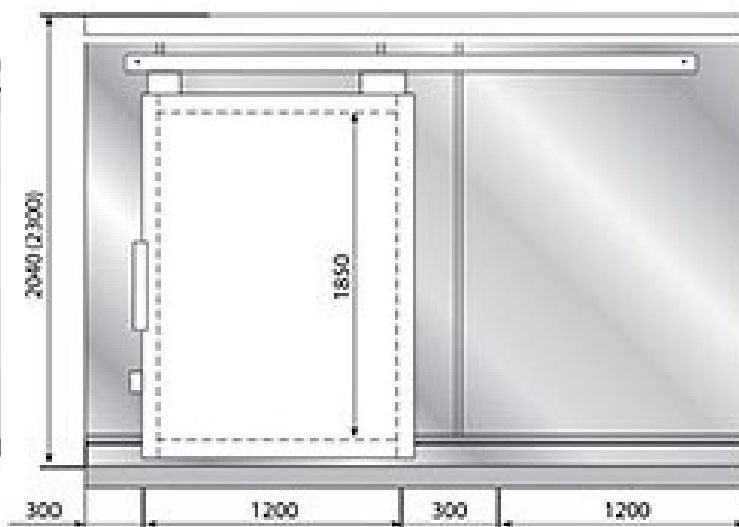

|               |                                |
|---------------|--------------------------------|
| ПРОЕКТ:       |                                |
| МОДЕЛЬ:       | Дверной блок с откатной дверью |
| КОЛИЧЕСТВО:   |                                |
| СОГЛАСОВАНИЕ: |                                |
| ДАТА:         | 20.02.2024                     |

## Дверной блок с откатной дверью

### Технические характеристики

|                                   |  |
|-----------------------------------|--|
| Материал обшивок корпуса изнутри: | сталь оцинкованная с антибактериальным покрытием FoodProtect |
| Размеры:                          | 1437x2000  |
| Для камер с толщиной панелей, мм: | 80/100   |
| Световой проём, мм:               | 1200*1850  |