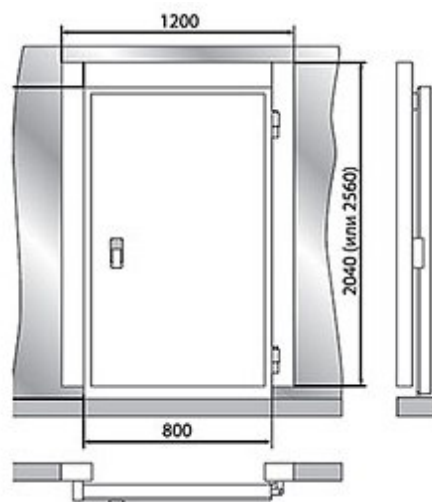

ПРОЕКТ:	
МОДЕЛЬ:	Дверной блок с распашной дверью 2040*1200*80 (св.пр.1850*800)
КОЛИЧЕСТВО:	
СОГЛАСОВАНИЕ:	
ДАТА:	20.02.2024

Дверной блок с распашной дверью 2040*1200*80 (св.пр.1850*800)

Рекомендованная розничная цена: 39 449 руб.

Технические характеристики

Материал обшивок корпуса изнутри:	сталь оцинкованная с антибактериальным покрытием FoodProtect
Размеры:	954x2000
Габаритные размеры дверного блока, мм:	1200*2040
Для камер с толщиной панелей, мм:	80
Световой проём, мм:	1850*800