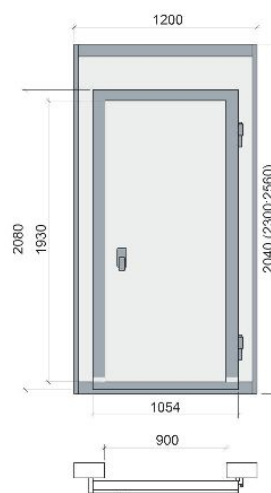

ПРОЕКТ:	
МОДЕЛЬ:	Дверной блок с распашной дверью 2040*1200*80 (св.пр.1930*900)
КОЛИЧЕСТВО:	
СОГЛАСОВАНИЕ:	
ДАТА:	20.02.2024

## Дверной блок с распашной дверью 2040\*1200\*80 (св.пр.1930\*900)

Рекомендованная розничная цена: 42 653 руб.

### Технические характеристики

Материал обшивок корпуса изнутри:	сталь оцинкованная с антибактериальным покрытием FoodProtect
Размеры:	1054x2080
Габаритные размеры дверного блока, мм:	1200*2040
Для камер с толщиной панелей, мм:	80
Световой проём, мм:	1930*900