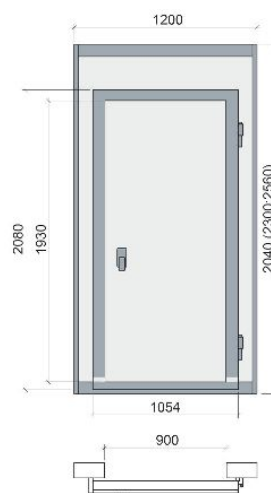

POLAIR

АО «Полаир-Недвижимость»
425000, Республика Марий Эл,
г. Волжск, ул. Промбаза, 1
помещение 6, этаж 1, литер-А3
www.polair.com

ПРОЕКТ:	
МОДЕЛЬ:	Дверной блок с распашной дверью 2300*1200*80 (св.пр.1930*900)
КОЛИЧЕСТВО:	
СОГЛАСОВАНИЕ:	
ДАТА:	20.02.2024

Дверной блок с распашной дверью 2300*1200*80 (св.пр.1930*900)
Рекомендованная розничная цена: 44 506 руб.

Технические характеристики

Материал обшивок корпуса изнутри:	сталь оцинкованная с антибактериальным покрытием FoodProtect
Размеры:	1054x2080
Габаритные размеры дверного блока, мм:	1200*2300
Для камер с толщиной панелей, мм:	80
Световой проём, мм:	1930*900