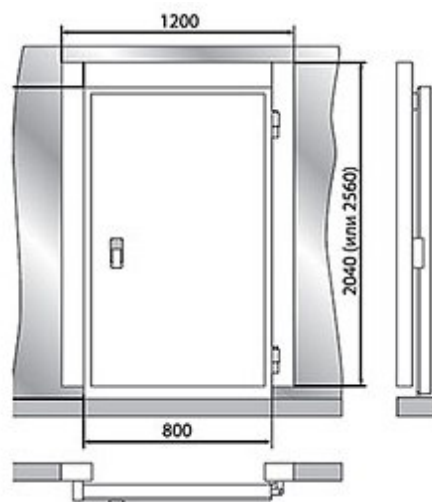

ПРОЕКТ:	
МОДЕЛЬ:	Дверной блок с распашной дверью 2300*1200*80 (св.пр.1850*800)
КОЛИЧЕСТВО:	
СОГЛАСОВАНИЕ:	
ДАТА:	20.02.2024

Дверной блок с распашной дверью 2300*1200*80 (св.пр.1850*800) Рекомендованная розничная цена: 41 310 руб.

Технические характеристики

Материал обшивок корпуса изнутри:	сталь оцинкованная с антибактериальным покрытием FoodProtect
Размеры:	954x2000
Габаритные размеры дверного блока, мм:	1200*2300
Для камер с толщиной панелей, мм:	80
Световой проём, мм:	1850*800