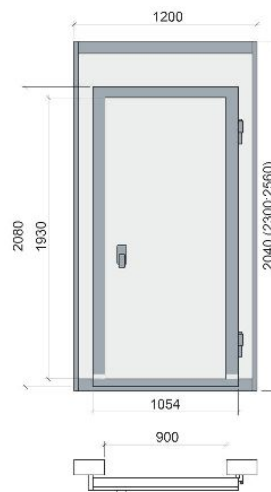

POLAIR

АО «Полаир-Недвижимость»
425000, Республика Марий Эл,
г. Волжск, ул. Промбаза, 1
помещение 6, этаж 1, литер-А3
www.polair.com

ПРОЕКТ:	
МОДЕЛЬ:	Дверной блок с распашной дверью 2560*1200*80 (св.пр.1930*900)
КОЛИЧЕСТВО:	
СОГЛАСОВАНИЕ:	
ДАТА:	20.02.2024

Дверной блок с распашной дверью 2560*1200*80 (св.пр.1930*900)
Рекомендованная розничная цена: 47 099 руб.

Технические характеристики

Материал обшивок корпуса изнутри:	сталь оцинкованная с антибактериальным покрытием FoodProtect
Размеры:	1054x2080
Габаритные размеры дверного блока, мм:	1200*2560
Для камер с толщиной панелей, мм:	80
Световой проём, мм:	1930*900