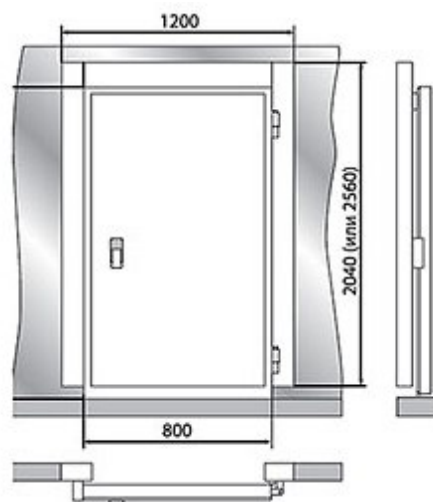

ПРОЕКТ:	
МОДЕЛЬ:	Дверной блок с распашной дверью 2560*1200*80 (св.пр.1850*800)
КОЛИЧЕСТВО:	
СОГЛАСОВАНИЕ:	
ДАТА:	20.02.2024

## Дверной блок с распашной дверью 2560\*1200\*80 (св.пр.1850\*800)

Рекомендованная розничная цена: 43 767 руб.

### Технические характеристики

Материал обшивок корпуса изнутри:	сталь оцинкованная с антибактериальным покрытием FoodProtect
Размеры:	954x2000
Габаритные размеры дверного блока, мм:	1200*2560
Для камер с толщиной панелей, мм:	80
Световой проём, мм:	1850*800