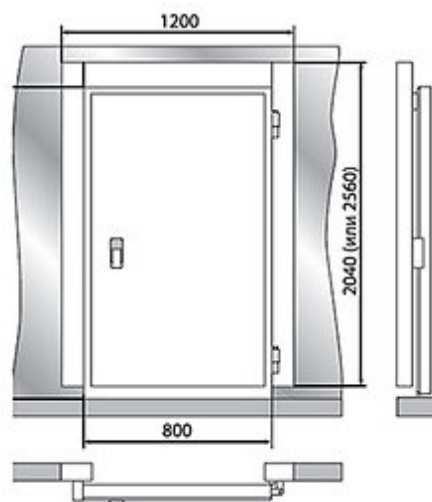

Дверной блок с распашной дверью 2040*1200*100 (св.пр.1850*800)
Рекомендованная розничная цена: 40 681 руб.

Технические характеристики

Материал обшивок корпуса изнутри:	сталь оцинкованная с антибактериальным покрытием FoodProtect
Размеры:	954x2000
Габаритные размеры дверного блока, мм:	1200*2040
Световой проём, мм:	1850*800