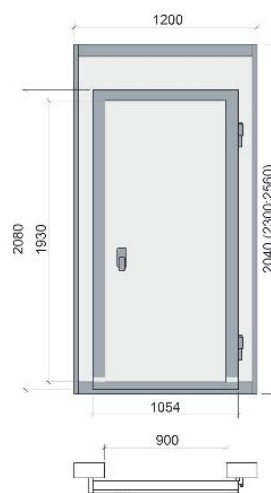

## Дверной блок с распашной дверью 2040\*1200\*100 (св.пр.1930\*900)

Рекомендованная розничная цена: 43 886 руб.

### Технические характеристики

Материал обшивок корпуса изнутри:	сталь оцинкованная с антибактериальным покрытием FoodProtect
Размеры:	1054x2080
Габаритные размеры дверного блока, мм:	1200*2040
Для камер с толщиной панелей, мм:	100
Световой проём, мм:	1930*900