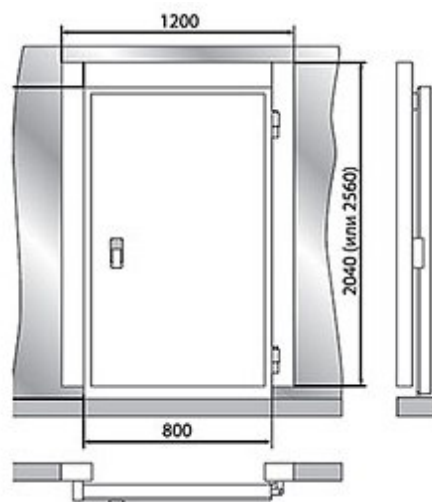

Дверной блок с распашной дверью 2300\*1200\*100 (св.пр.1850\*800)  
Рекомендованная розничная цена: 43 146 руб.

## Технические характеристики

Материал обшивок корпуса изнутри:	сталь оцинкованная с антибактериальным покрытием FoodProtect
Размеры:	954x2000
Габаритные размеры дверного блока, мм:	1200*2300
Световой проём, мм:	1850*800