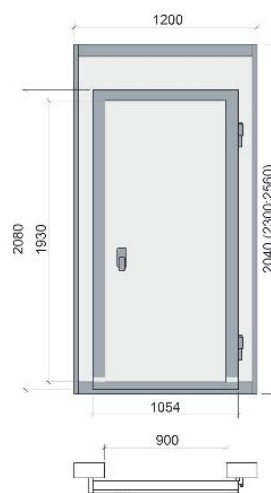

POLAIR

АО «Полаир-Недвижимость»
425000, Республика Марий Эл,
г. Волжск, ул. Промбаза, 1
помещение 6, этаж 1, литер-А3
www.polair.com

ПРОЕКТ:	
МОДЕЛЬ:	Дверной блок с распашной дверью 2300*1200*100 (св.пр.1930*900)
КОЛИЧЕСТВО:	
СОГЛАСОВАНИЕ:	
ДАТА:	20.02.2024

Дверной блок с распашной дверью 2300*1200*100 (св.пр.1930*900)

Рекомендованная розничная цена: 46 368 руб.

Технические характеристики

Материал обшивок корпуса изнутри:	сталь оцинкованная с антибактериальным покрытием FoodProtect
Размеры:	1054x2080
Габаритные размеры дверного блока, мм:	1200*2300
Для камер с толщиной панелей, мм:	100
Световой проём, мм:	1930*900