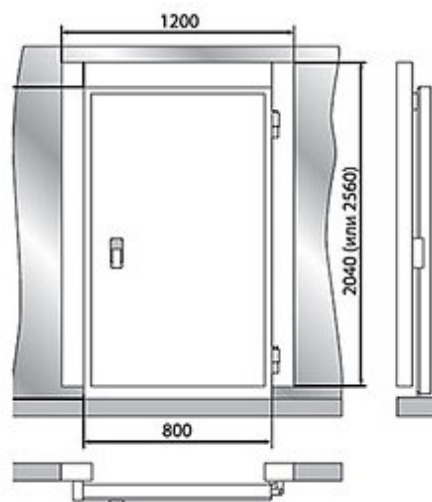

ПРОЕКТ:	
МОДЕЛЬ:	Дверной блок с распашной дверью 2560*1200*100 (св.пр.1930*900)
КОЛИЧЕСТВО:	
СОГЛАСОВАНИЕ:	
ДАТА:	20.02.2024

Дверной блок с распашной дверью 2560*1200*100 (св.пр.1930*900)

Рекомендованная розничная цена: 50 686 руб.

Технические характеристики

Материал обшивок корпуса изнутри:	сталь оцинкованная с антибактериальным покрытием FoodProtect
Размеры:	1054x2080
Габаритные размеры дверного блока, мм:	1200*2560
Для камер с толщиной панелей, мм:	100
Световой проём, мм:	1930*900