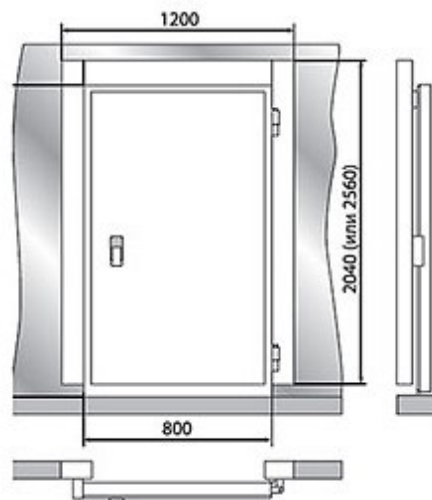

ПРОЕКТ:	
МОДЕЛЬ:	Дверной блок с распашной дверью 2560*1200*100 (св.пр.1850*800)
КОЛИЧЕСТВО:	
СОГЛАСОВАНИЕ:	
ДАТА:	20.02.2024

## Дверной блок с распашной дверью 2560\*1200\*100 (св.пр.1850\*800)

Рекомендованная розничная цена: 47 498 руб.

### Технические характеристики

Материал обшивок корпуса изнутри:	сталь оцинкованная с антибактериальным покрытием FoodProtect
Размеры:	954x2000
Габаритные размеры дверного блока, мм:	1200*2560
Для камер с толщиной панелей, мм:	100
Световой проём, мм:	1850*800