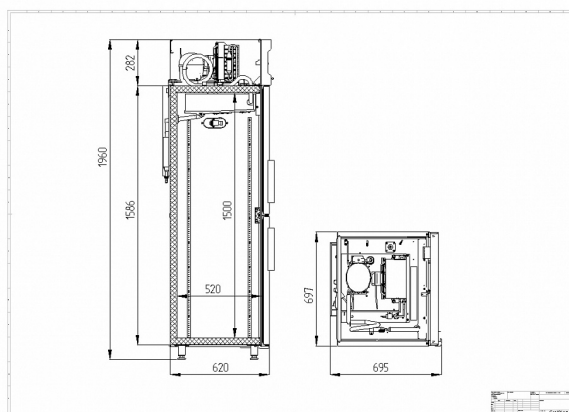

24.02.2024

CM105hd-G

Рекомендованная розничная цена: 119 900 руб.

Технические характеристики

Объем, л:	500
Температурный режим, °С:	0...+6
Тип шкафа:	Среднетемпературный
Условия окружающей среды (t,°С./вл-сть, %):	до +40 / до 80
Материал обшивок корпуса изнутри:	нержавеющая сталь
Материал обшивок корпуса шкафа:	Нержавеющая сталь
Размеры:	697x695x1960
Тип дверей:	SmartDoor
Толщина стенки корпуса, мм:	43
Расположение агрегата:	верхнее расположение
Серия шкафов:	SmartDoor
Система электропитания, В/Гц:	230/50
Потребляемая мощность, Вт, не более:	350
Расход электроэнергии в сутки, кВт/ч, не более:	3,5
Тип охлаждения:	динамический
Хладагент:	R290

Размер полки, мм:	595x455
Нагрузка на полку, кг:	40
Кол-во полок:	4
Подсветка:	+
Тип оттайки:	автоматическая с системой испарения конденсата
Терморегулятор:	электронный блок
Кол-во дверных проемов:	2

Производитель оставляет за собой право вносить изменения, принципиально не влияющие на эксплуатационные свойства оборудования, без предварительного уведомления.