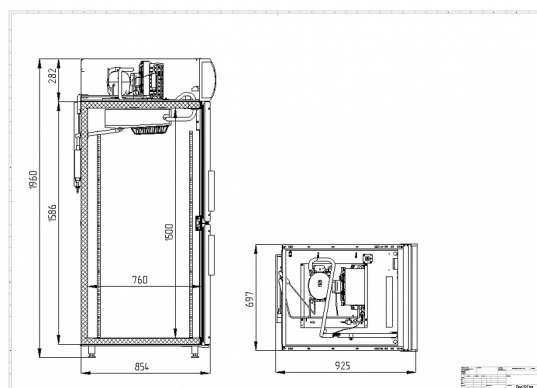

## DM107hd-S без канале

Удобный и практичный шкаф обеспечивает доступ к продуктам в едином охлаждаемом объеме через две двери со стеклопакетами в алюминиевых рамах. Полки соответствуют стандарту Gastronorm.

### Технические характеристики

Объем, л:	700
Температурный режим, °С:	+1...+10
Тип шкафа:	Среднетемпературный
Условия окружающей среды (t, °С./вл-сть, %):	до +32 / до 60
Материал обшивок корпуса шкафа:	Окрашенная оцинкованная сталь
Размеры:	697x945x1960
Тип дверей:	SmartDoor
Толщина стенки корпуса, мм:	43
Расположение агрегата:	верхнее расположение
Серия шкафов:	SmartDoor
Система электропитания, В/Гц:	230/50
Потребляемая мощность, Вт, не более:	400
Расход электроэнергии в сутки, кВт/ч, не более:	4
Тип охлаждения:	динамический
Хладагент:	R290

Размер полки, мм:	530x650
Нагрузка на полку, кг:	40
Кол-во полок:	4
Подсветка:	LED
Тип оттайки:	автоматическая с системой испарения конденсата
Терморегулятор:	эл.блок
Кол-во дверных проемов:	2

Производитель оставляет за собой право вносить изменения, принципиально не влияющие на эксплуатационные свойства оборудования, без предварительного уведомления.