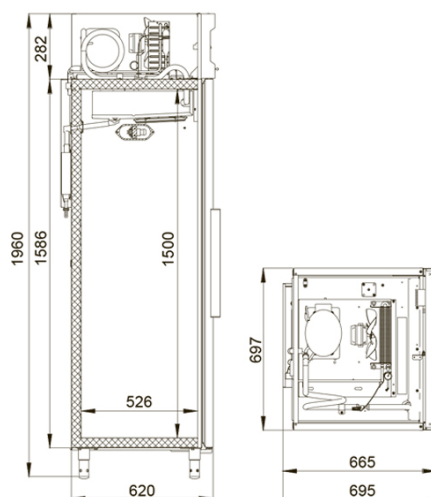

24.02.2024

CM105-S

Рекомендованная розничная цена: 79 900 руб.

Технические характеристики

Объем, л:	500
Температурный режим, °С:	0...+6
Тип шкафа:	Среднетемпературный
Условия окружающей среды (t,°С./вл-сть, %):	до +40/до 80
Материал обшивок корпуса шкафа:	Окрашенная оцинкованная сталь
Размеры:	697x695x1960
Тип дверей:	Глухие
Толщина стенки корпуса, мм:	43
Расположение агрегата:	верхнее
Серия шкафов:	Standard
Система электропитания, В/Гц:	230/50
Потребляемая мощность, Вт, не более:	350
Расход электроэнергии в сутки, кВт/ч, не более:	3,5
Тип охлаждения:	динамический
Хладагент:	R290
Размер полки, мм:	595x455

Нагрузка на полку, кг:	40
Кол-во полок:	4
Подсветка:	+
Тип оттайки:	автоматическая с системой испарения конденсата
Терморегулятор:	электронный блок
Замок:	+

Производитель оставляет за собой право вносить изменения, принципиально не влияющие на эксплуатационные свойства оборудования, без предварительного уведомления.