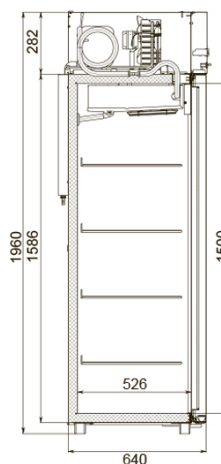

24.02.2024

CM105-Gm

Рекомендованная розничная цена: 124 400 руб.

Технические характеристики

Объем, л:	500
Температурный режим, °С:	0...+6
Тип шкафа:	Среднетемпературный
Условия окружающей среды (t,°С./вл-сть, %):	до +40/до 80
Материал обшивок корпуса изнутри:	нержавеющая сталь
Материал обшивок корпуса шкафа:	Нержавеющая сталь
Размеры:	697x695x1960
Тип дверей:	Глухие
Толщина стенки корпуса, мм:	43
Расположение агрегата:	верхнее расположение
Серия шкафов:	Gm
Система электропитания, В/Гц:	230/50
Потребляемая мощность, Вт, не более:	350
Расход электроэнергии в сутки, кВт/ч, не более:	3,5
Хладагент:	R290
Размер полки, мм:	595x455