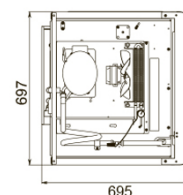

24.02.2024

CM105-Gm

Рекомендованная розничная цена: 124 400 руб.

Технические характеристики

Объем, л:	500
Температурный режим, °С:	0...+6
Тип шкафа:	Среднетемпературный
Условия окружающей среды (t,°С./вл-сть, %):	до +40/до 80
Материал обшивок корпуса изнутри:	нержавеющая сталь
Материал обшивок корпуса шкафа:	Нержавеющая сталь
Размеры:	697x695x1960
Тип дверей:	Глухие
Толщина стенки корпуса, мм:	43
Расположение агрегата:	верхнее расположение
Серия шкафов:	Gm
Система электропитания, В/Гц:	230/50
Потребляемая мощность, Вт, не более:	350
Расход электроэнергии в сутки, кВт/ч, не более:	3,5
Хладагент:	R290
Размер полки, мм:	595x455