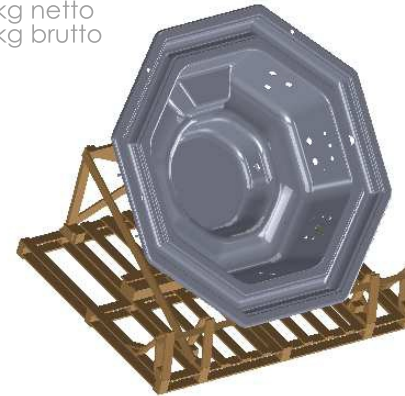

Waga:
-230kg netto
-400kg brutto