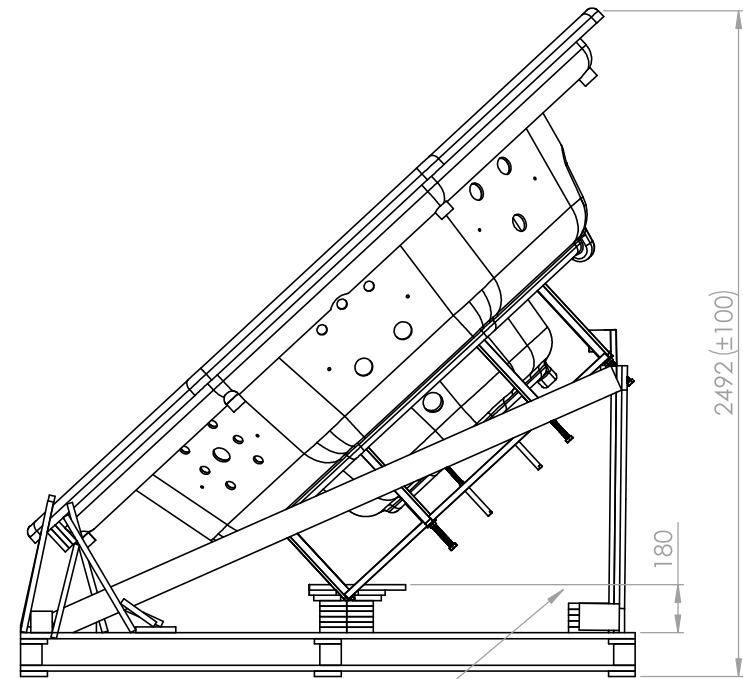

Pakowanie wanien:

- VESTA
- OLIVIA

Miejsce na osprzęt wanny