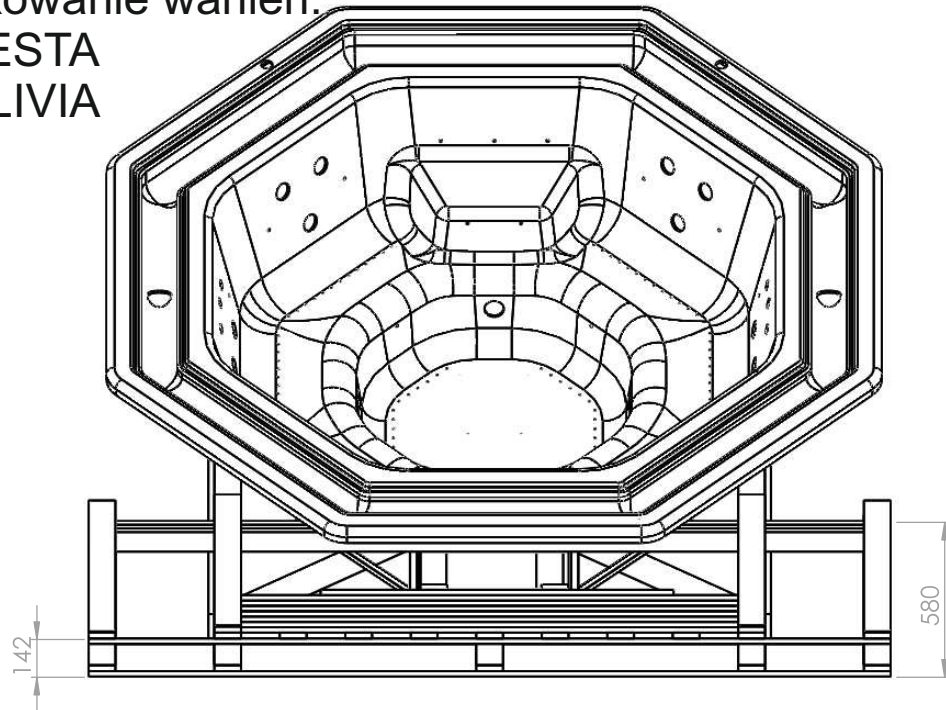

Pakowanie wanien:

- VESTA
- OLIVIA

Miejsce na osprzęt wanny