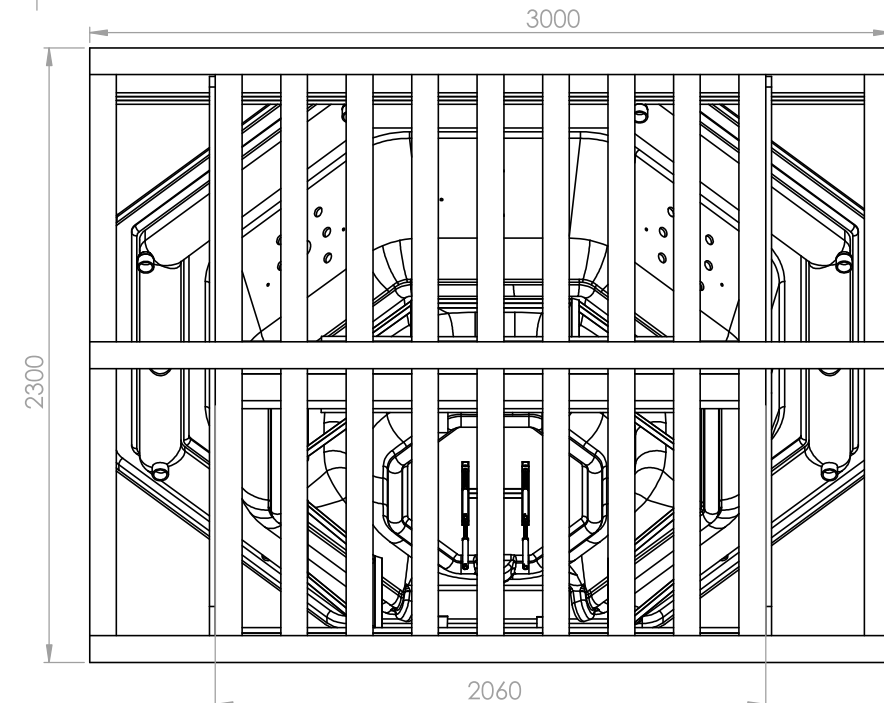

Pakowanie wanien:

- VESTA
- OLIVIA

Miejsce na osprzęt wanny

Waga:
-230kg netto
-400kg brutto

SKALA 1 : 50

Oddzielnie spakować:
-Wsporniki elementu ramy "H"
-Podpory rynny
-Kratki zapakować do kartonu
Wszystkie elementy zabezpieczyć razem folią stretch oraz umocować za pomocą taśmy do palety pod wanną

Koronę i nieckę wanny zabezpieczyć przed porysowaniem i dostaniem się elementów obcych

Компания: ИНДИВИДУАЛЬНЫЙ ПРЕДПРИНИМАТЕЛЬ "ПРОСПА.КЗ" Юридический адрес: Казахстан, Алматы, ул.Кайыкбаев, 65 Фактический адрес: Казахстан, Алматы, проспект Сулейман, 53 +7 (701) 111-26-75 +7 (777) 249-33-81	Chyba, że określono inaczej; wymiary są w milimetrach		Nazwa		Revizja	
	Tolerancje:		Wymiary palety oraz opis pakowania			
	liniowa:		Nazwisko	Data utworzenia	Kod elementu	Ilość
	kątowna:		Sporządził	17 kwietnia 2014 11:37:25	Komentarz	Format
		Zawierdził			A3	
		Producent/Dostawca	Materiał		Skala	
					1:20	
					Arkusz	
					1 z 1	
Ścieżka dostępu pliku SLDRAW: C:\Users\glomar01\Documents\paleta\dp SPA\					Autor i data ostatniego zapisu glomar01 17 kwietnia 2014 12:20:20