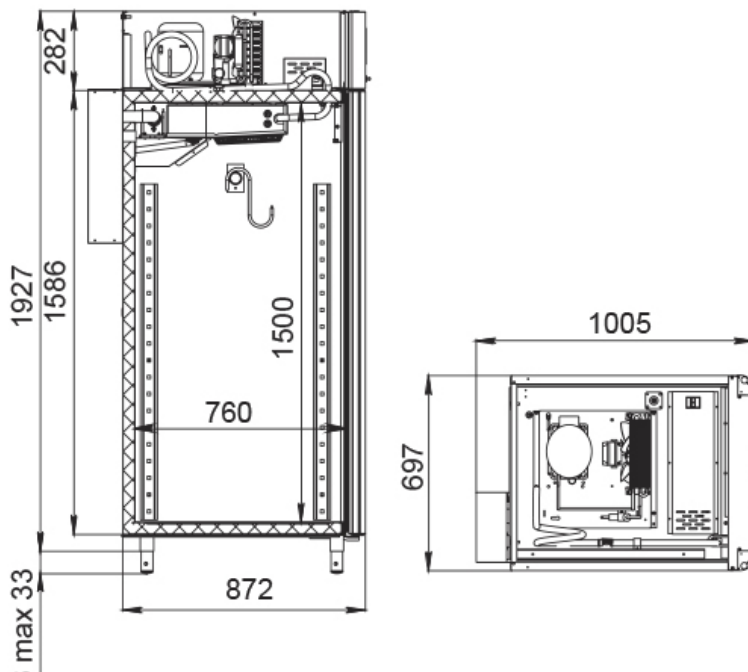

ПРОЕКТ:	
МОДЕЛЬ:	CS107-Meat (со стеклянной дверью) Тип 2
КОЛИЧЕСТВО:	
СОГЛАСОВАНИЕ:	
ДАТА:	26.02.2024

### Технические характеристики

Температурный режим, °С:	-2...+30
Материал обшивок корпуса изнутри:	нержавеющая сталь
Размеры:	697x1005x1960
Толщина стенки корпуса, мм:	43
Объем, л:	700
Система электропитания, В/Гц:	230/50
Регулировка уровня влажности (диапазон), %:	от 60 до 95 %
Потребляемая мощность, Вт, не более:	550/900
Тип охлаждения:	динамический с мягким обдувом без заветривания
Хладагент:	R290
Подсветка:	вертикальная
UV-лампа:	+
Комплектация:	4 перфорированные полки из нерж. стали, без штанги
Педаль:	+