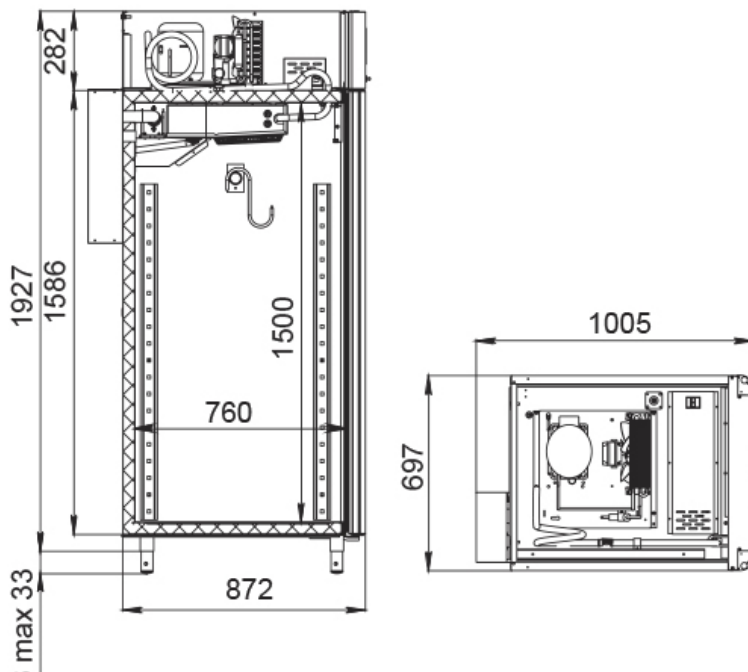

ПРОЕКТ:	
МОДЕЛЬ:	CS107-Meat (со стеклянной дверью) Тип 1
КОЛИЧЕСТВО:	
СОГЛАСОВАНИЕ:	
ДАТА:	26.02.2024

### Технические характеристики

Температурный режим, °С:	-2...+30
Условия окружающей среды (t, °С./вл-сть, %):	до +40
Материал обшивок корпуса изнутри:	нержавеющая сталь
Размеры:	697x1005x1960
Толщина стенки корпуса, мм:	43
Объем, л:	700
Система электропитания, В/Гц:	230/50
Регулировка уровня влажности (диапазон), %:	от 60 до 95 %
Потребляемая мощность, Вт, не более:	550/900
Расход электроэнергии в сутки, кВт/ч, не более:	8000
Тип охлаждения:	динамический с мягким обдувом без заветривания
Хладагент:	R290
Подсветка:	вертикальная
UV-лампа:	+
Комплектация:	штанга + 2 перфорированные полки из нерж. стали
Педаль:	+