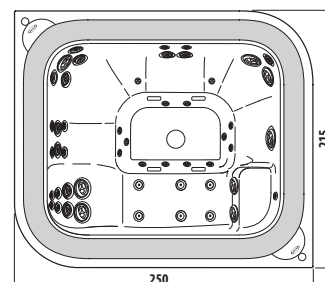

EQUIPO • ОСНАЩЕНИЕ

		BUILT-IN	
	Asientos • Сиденья	6-7	
	Recostado • Лежак	1	
	Chorros • Форсунки	50	
	Iluminación con ledes multicolor sumergibles Подводная разноцветная светодиодная система освещения	2	
	LED control panel • Pannello comandi LED	1	
	Controles táctiles con retroiluminación • Сенсорное управление, с задней подсветкой	2	
	Llenado de agua automático • Автоматический набор воды	✓	
	Quick Drain (Secado rápido) • Quick Drain (устройство быстрого слива)	✓	
	Sin tanque de compensación Без расширительного бачка	Porcelain	VIRP0020000
		Platinum	VIRP1020000
		€ 18.055	

TANQUE DE COMPENSACIÓN • РАСШИРИТЕЛЬНОГО БАЧКА

	Con tanque de compensación baja С низким расширительным бачком	423630020
		€ 3.238
	Con tanque de compensación estándar Со стандартным расширительным бачком	423630012
		€ 1.829

CUBIERTA AISLANTE **que debe incluirse en el pedido** • ИЗОЛИРУЮЩАЯ КРЫШКА **подлежит включению в заказ**

	ProVinyl	Ice	903002471
			€ 2.090

NOTA: El elevador para cubierta térmica no está disponible • **ПРИМЕЧАНИЕ:** Подъемник для теплоизолирующей крышки отсутствует

SPA PACK

			EUROPEAN STANDARD 220/240V F+N - OTHERS 380/415V 3F+N
	Sin calefactor Без нагревателя	3 kW	94428780
			€ 5.387
	Con calefactor С нагревателем	3 kW	94428790
			€ 5.653
Intercambiador Теплообменник			94428800
			€ 6.050
			EUROPEAN STANDARD 380/415V 3F+N OTHERS 220/240V 3F
	Sin calefactor Без нагревателя	12 kW	94428100
			€ 6.528
	Con calefactor С нагревателем	12 kW	94428101
			€ 7.519
Intercambiador Теплообменник			94428102
			€ 7.050

ACCESORIOS • ПРИНАДЛЕЖНОСТИ

	Generador de ozono Генератор озона	94360040
		€ 858
	Estructura de AISI 316 L Рама из нержавеющей стали марки AISI 316 L	previa solicitud • по запросу
		+ € 1.000