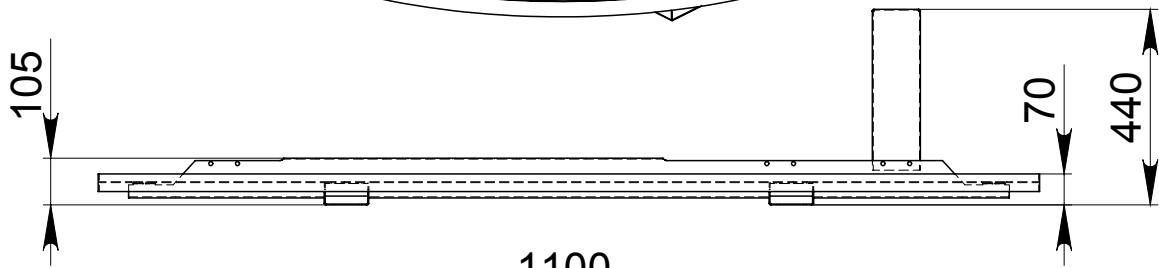

Купель COMFORT FAMILY 220

Опора купели COMFORT FAMILY 220 (без монтажных упоров)

m = 32 кг

Точки установки
регулируемых опор