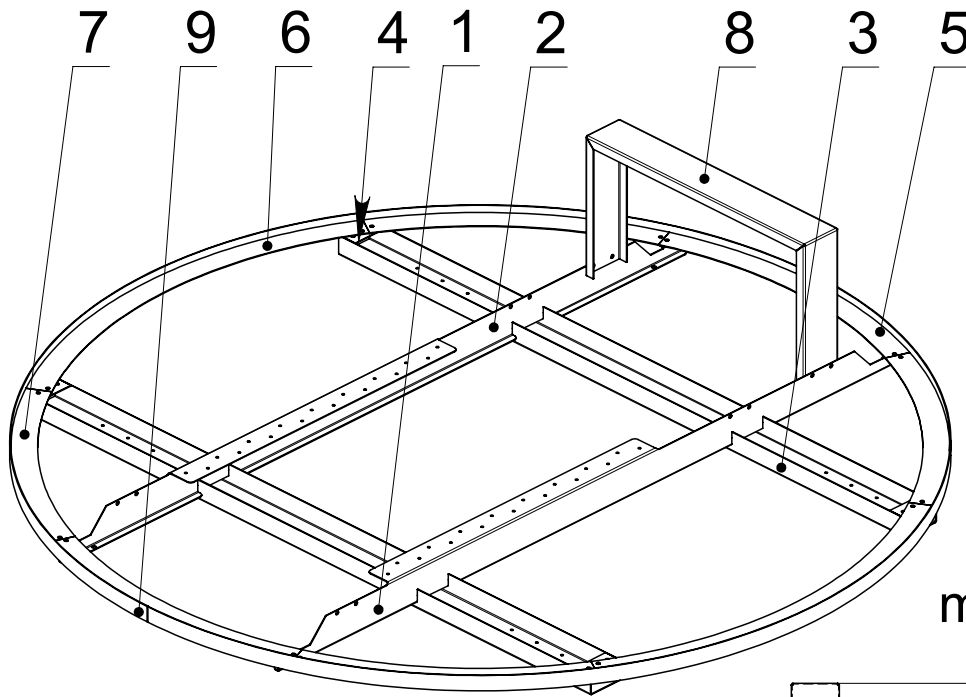

Купель COMFORT FAMILY 220

Опора купели COMFORT FAMILY 220 (без монтажных упоров)

m = 32 кг

Точки установки
регулируемых опор