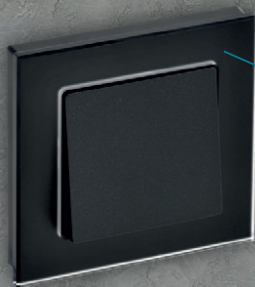

черный
матовый