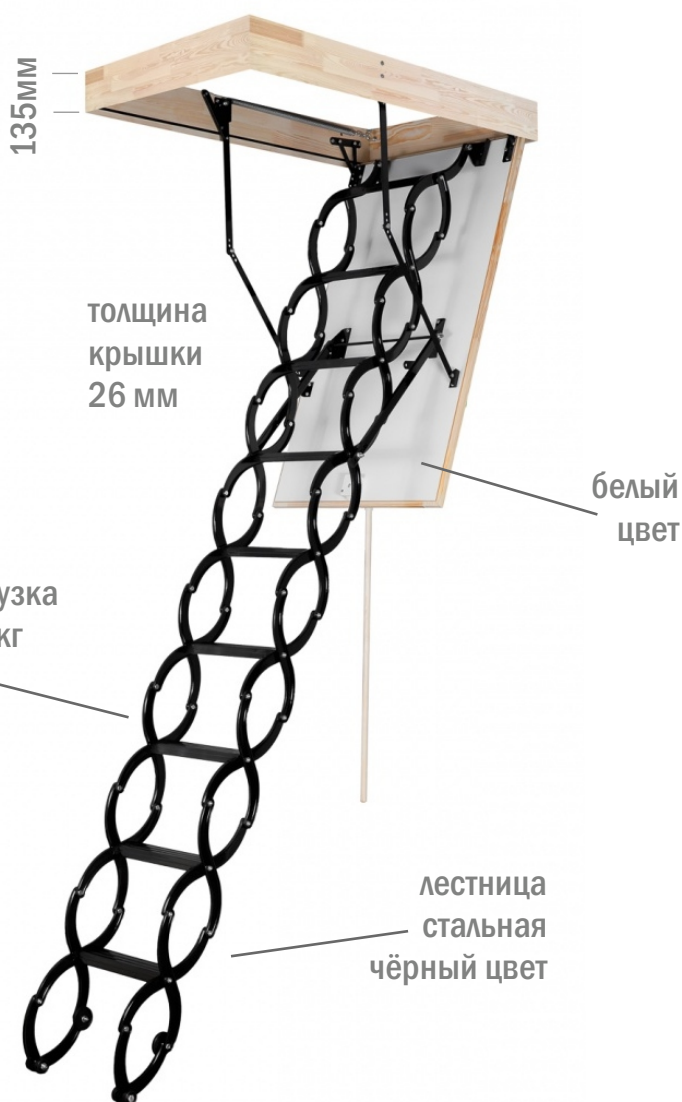

РАЗМЕРЫ (см)	ЦЕНА KZT
60 x 70 x 290	250 000
60 x 80 x 290	
60 x 90 x 290	
60 x 120 x 290	
70 x 80 x 290	
70 x 100 x 290	

ТЕПЛОПРОВОДНОСТЬ

OMAN WS Termo
Рама проем лестницы

70x55

55 000 KZT

OMAN Termo PS
деревянная лестница

110x55x280

125 000 KZT

OMAN Termo PS
деревянная лестница

120x55x330

195 000 KZT

УВЕЛИЧЕНИЕ ВЫСОТЫ ЛЕСТНИЦЫ

DSS DS-3

дополнительная
секция 25 см

35 000 KZT

- одна секция до 3,15 м
- две секции до 3,40 м

В комплекте
поручень, накладки