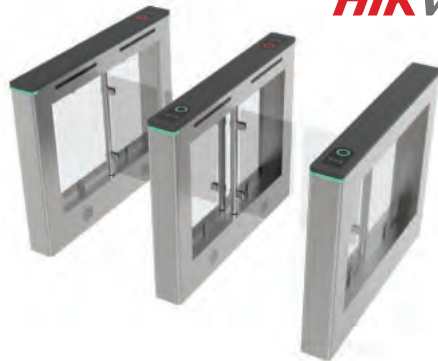

DS-K3B220LX

Распашной турникет

- Ширина прохода: 650 мм
- Скорость прохода: 20-60 чел./мин
- Материал: нержавеющая сталь (SUS304)
- Ресурс: 3 млн. проходов
- Размер: 1205 × 146 × 1000 мм

HIKVISION

SBTL700

Распашной турникет

- Ширина прохода: 650 мм
- Занимаемая площадь: 1200x980 мм
- Скорость прохода: до 30 чел./мин
- Скорость открывания: 0,8 сек
- Ресурс: 2 млн. проходов

ZKTeco