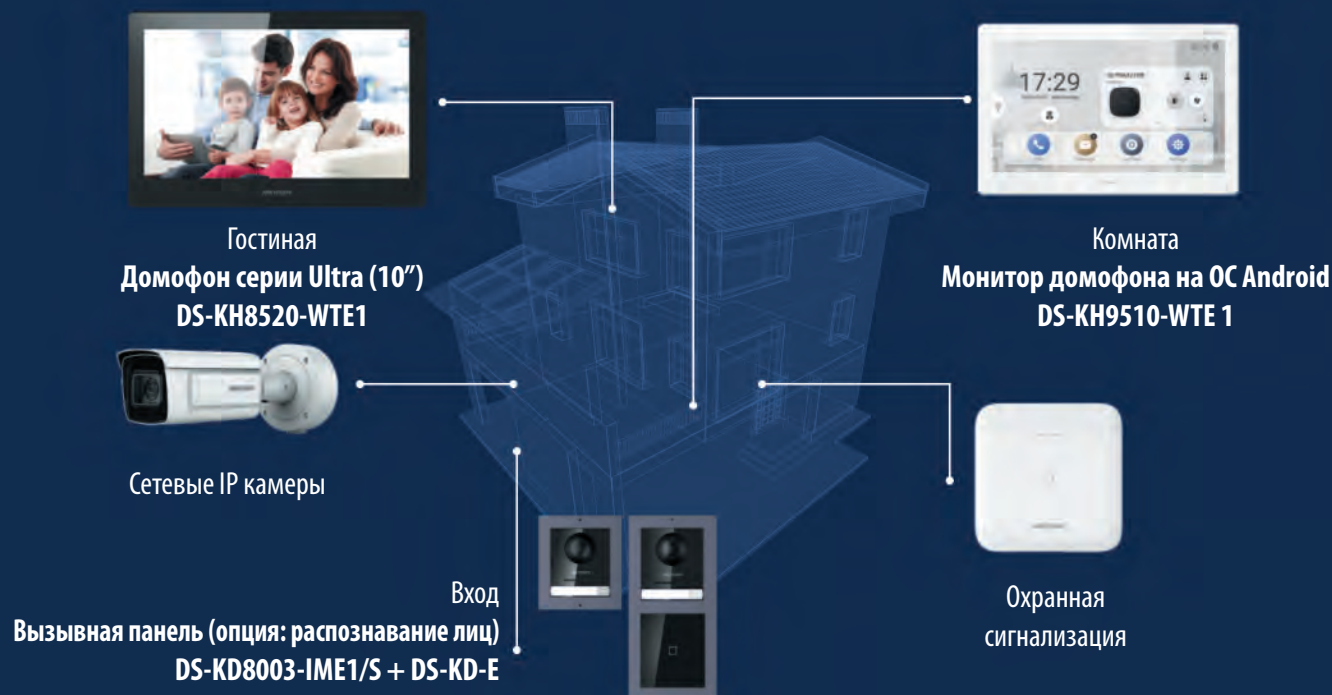

ВИДЕОДОМОФОНΙΑ ДЛЯ ЧАСТНЫХ ДОМОВ

Посетители могут звонить на несколько домофонов одновременно и открывать дверь с любого из них. Получить информацию о вызове и открыть дверь также можно удаленно, через приложение для смартфона. Fisheye-камера домофона передает четкое изображение днем и ночью.