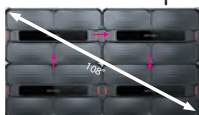

Splicing-дисплеи

1080P 4 монитора

4 монитора