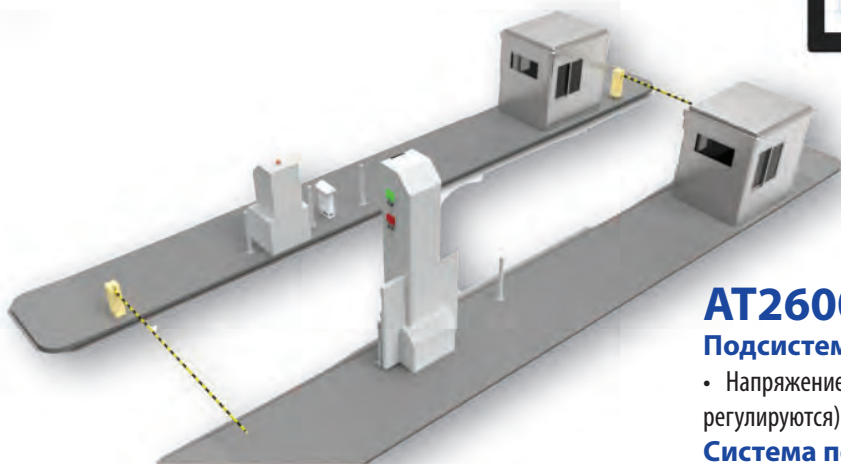

СИСТЕМА ДОСМОТРА ГРУЗОВ И ТРАНСПОРТНЫХ СРЕДСТВ

AT2600

Подсистема источника рентгеновского излучения

- Напряжение трубки 200 кВ, ток трубки 0,3-1,2 мА (напряжение и ток регулируются).

Система получения изображения:

- эффективная длина: 2400 мм
- значение пикселя: менее 2,5 мм,
- время сканирования автомобиля менее 5 сек.
- Максимальный размер сканируемого автомобиля: ширина 3,5 м, высота 4,5 м и неограниченная длина
- Скорость сканируемого автомобиля: 3-15 км/ч
- Отображение в реальном времени