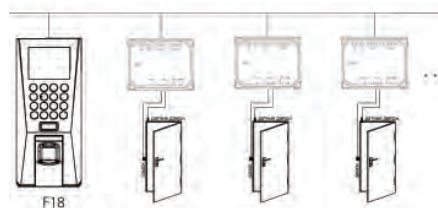

DM10 ZKTeco

Панель расширения

- Совместима с терминалом F18
- Связь RS485
- 1 AUX вход
- 2 Wiegand считывателя
- 12 В вход/выход
- 1 датчик двери