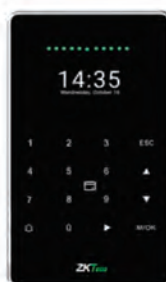

SC800 ZKTeco

- Идентификация: RFID-карта, пароль
- Память RFID карт: 50 000
- Связь: TCP/IP, Wiegand, RS485