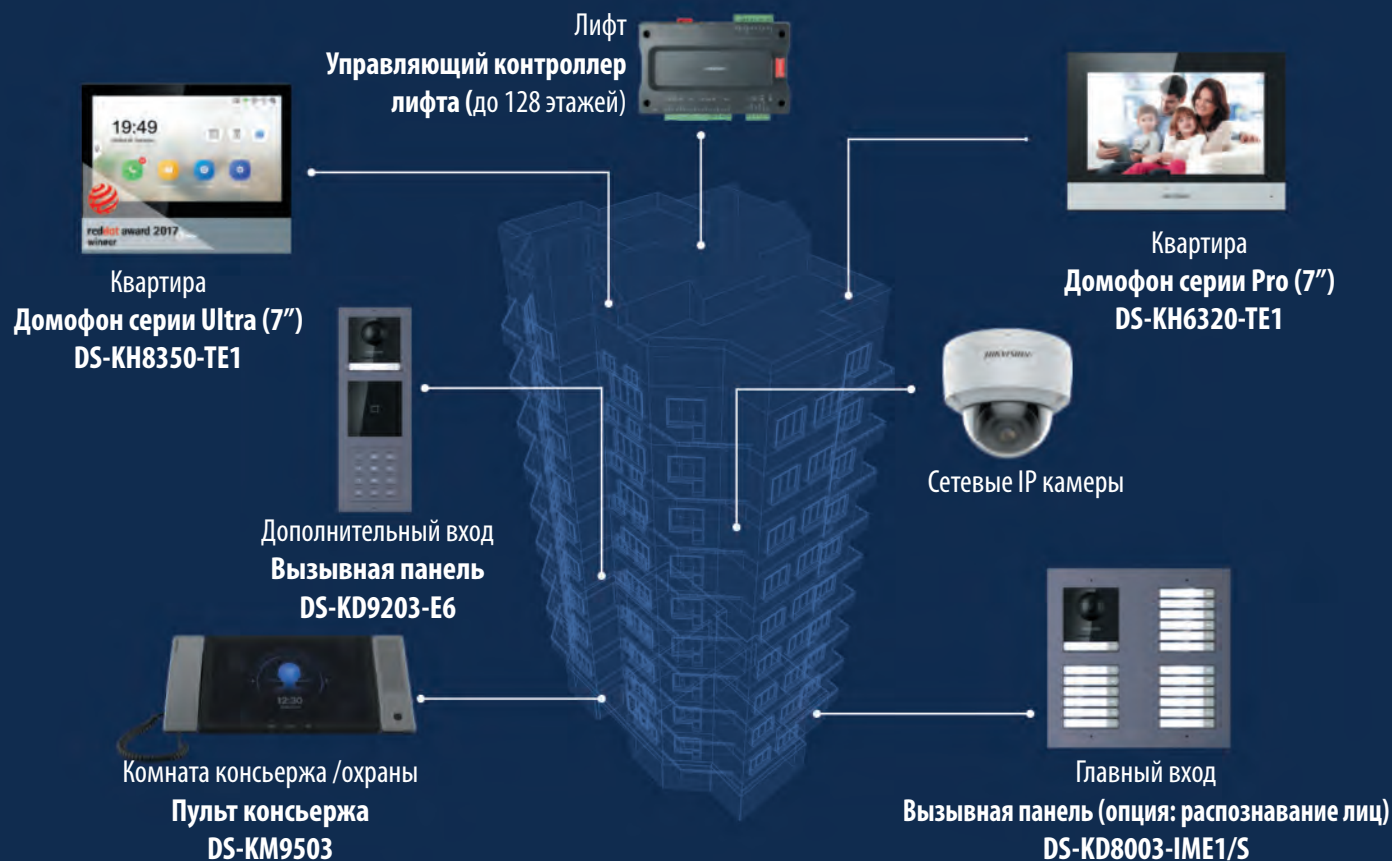

- Wi-Fi 802.11b/g/n
- Панорама 355°, угол обзора 66°
- Фильтр тревог и обнаружение движения
- Слежение за объектом, при обнаружении движения
- SD карта памяти до 256 Гб

SP2

Умная розетка с Wi-Fi

- Bluetooth
- Wi-Fi 802.11 b/g/n 2.4GHz
- Максимальная нагрузка: 16А
- Максимальная мощность: 3250 Вт
- Материал: ABS пластик
- Питание: AC 100 - 240 В, 50/60 Гц

SW12-EU

Wi-Fi Выключатель освещения

- Wi-Fi 802.11 b/g/n 2.4GHz
- Максимальная нагрузка: 10А
- Номинальная мощность: 600 Вт/группа
- Потребление в режиме ожидания: < 0.5 Вт/ч
- Материал: огнестойкий поликарбонат

ВИДЕОДОМОФОНΙΑ ДЛЯ МНОГОКВАРТИРНЫХ ДОМОВ

Решения для многоквартирных домов позволяют подключить до 10 000 домофонов в единую сеть. Вызывные панели можно установить на всех входах, и тогда жильцы смогут проходить в дом, пользуясь картой или кодом доступа. Имеется возможность интеграции с системой управления лифтом.