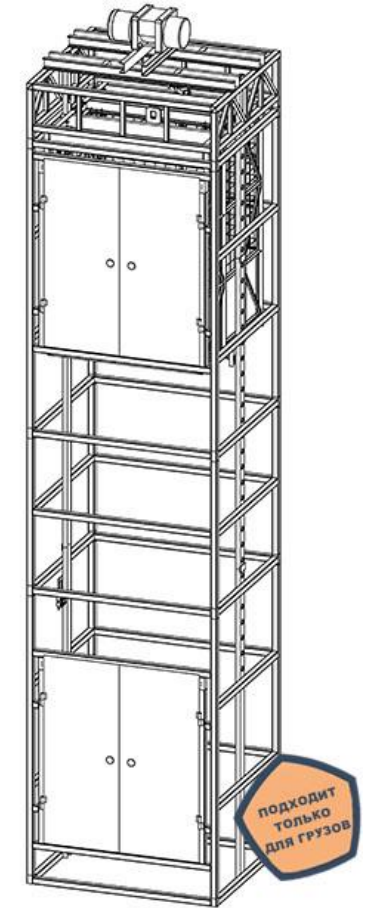

МЫ ПРОИЗВОДИМ ПОДЪЕМНИКИ:

Шахтные (грузоподъемность от 250 до 3000 кг, идеальны для производственных и складских помещений).

МЫ ПРОИЗВОДИМ ПОДЪЕМНИКИ:

Малогрузовые (грузоподъёмность до 250 кг, идеальны для кухни и ресторанов, не подлежат регистрации).