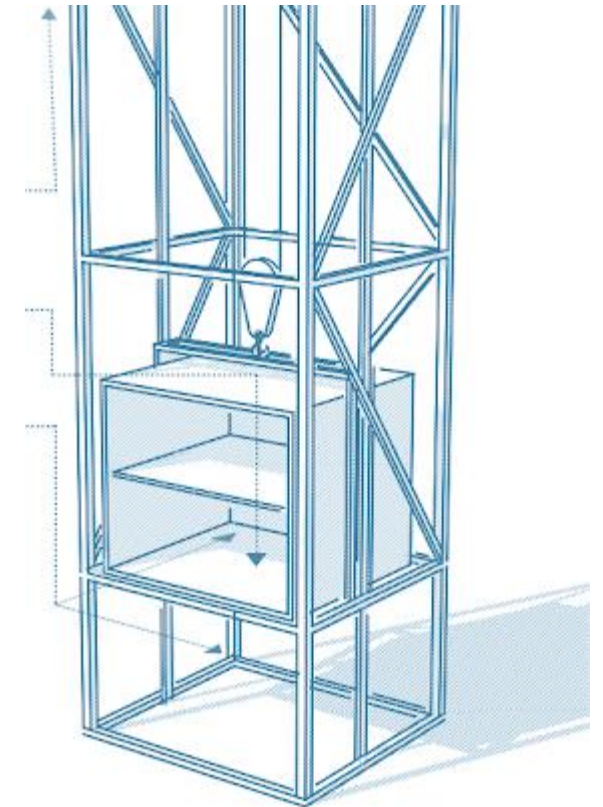

МЫ ПРОИЗВОДИМ ПОДЪЕМНИКИ:

Шахтные (грузоподъемность от 250 до 3000 кг, идеальны для производственных и складских помещений).

МЫ ПРОИЗВОДИМ ПОДЪЕМНИКИ:

Малогрузовые (грузоподъёмность до 250 кг, идеальны для кухни и ресторанов, не подлежат регистрации).