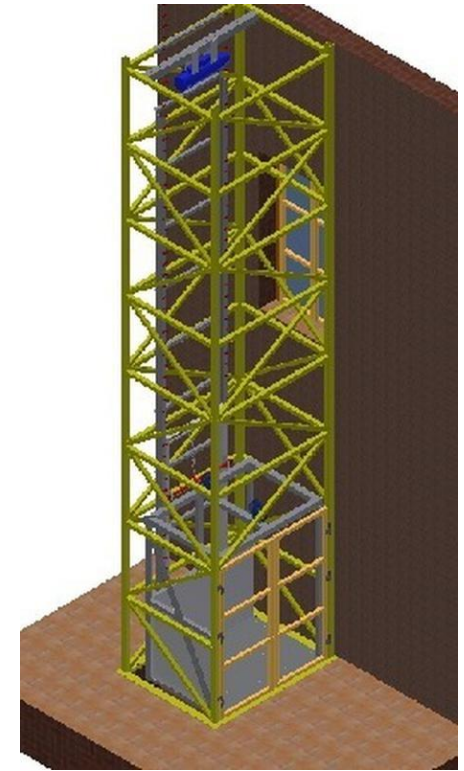

МЫ ПРОИЗВОДИМ ПОДЪЕМНИКИ:

Приставные (грузоподъемность от 250 до 3000 кг, предназначены для установки в уже существующих зданиях).

НАШИ КЛИЕНТЫ:

SMALL

ГАЛЕРЕЯ РАБОТ

ГАЛЕРЕЯ РАБОТ

ГАЛЕРЕЯ РАБОТ

ГАЛЕРЕЯ РАБОТ