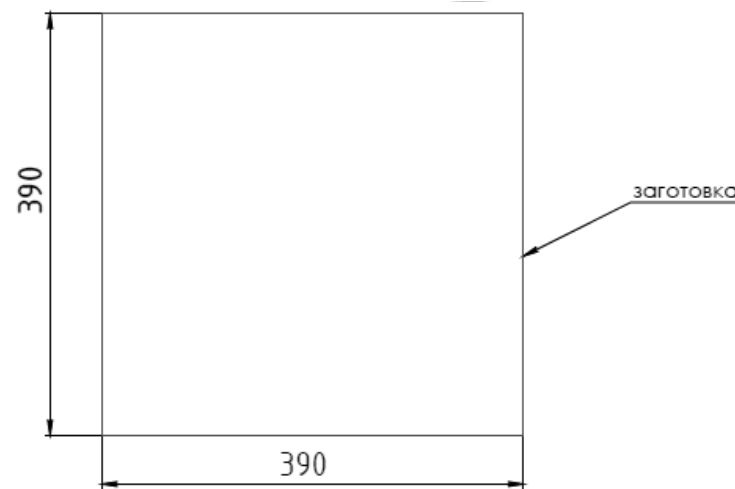

Чертеж Желоб угловой наружный 125 мм (90 гр.)

Габариты определяются оборудованием
Штрипс 390

Чертеж Желоб угловой наружный 150 мм (90 гр.)