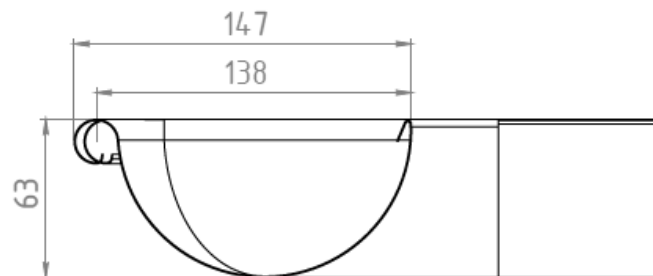

Чертеж Желоб угловой наружный 125 мм (90 гр.)

Габариты определяются оборудованием
Штрипс 390

Чертеж Желоб угловой наружный 150 мм (90 гр.)