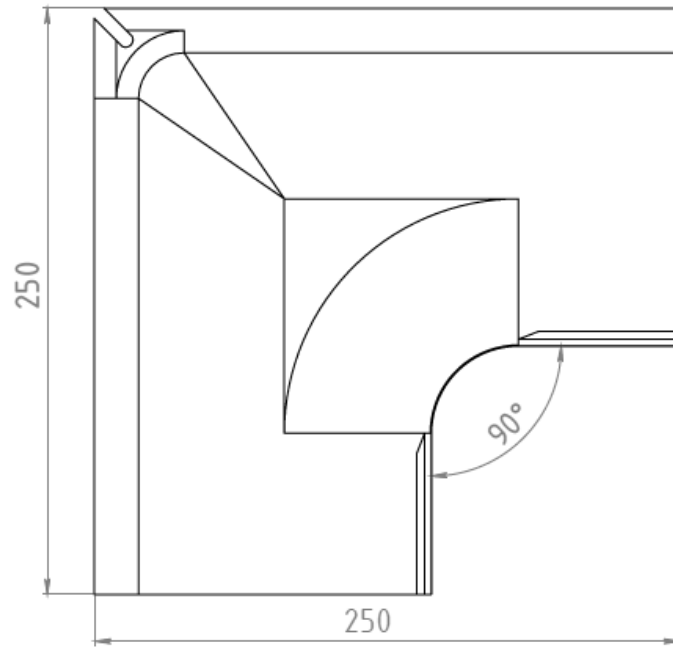

Чертеж Желоб угловой наружный 125 мм (90 гр.)

Габариты определяются оборудованием
Штрипс 390

Чертеж Желоб угловой наружный 150 мм (90 гр.)