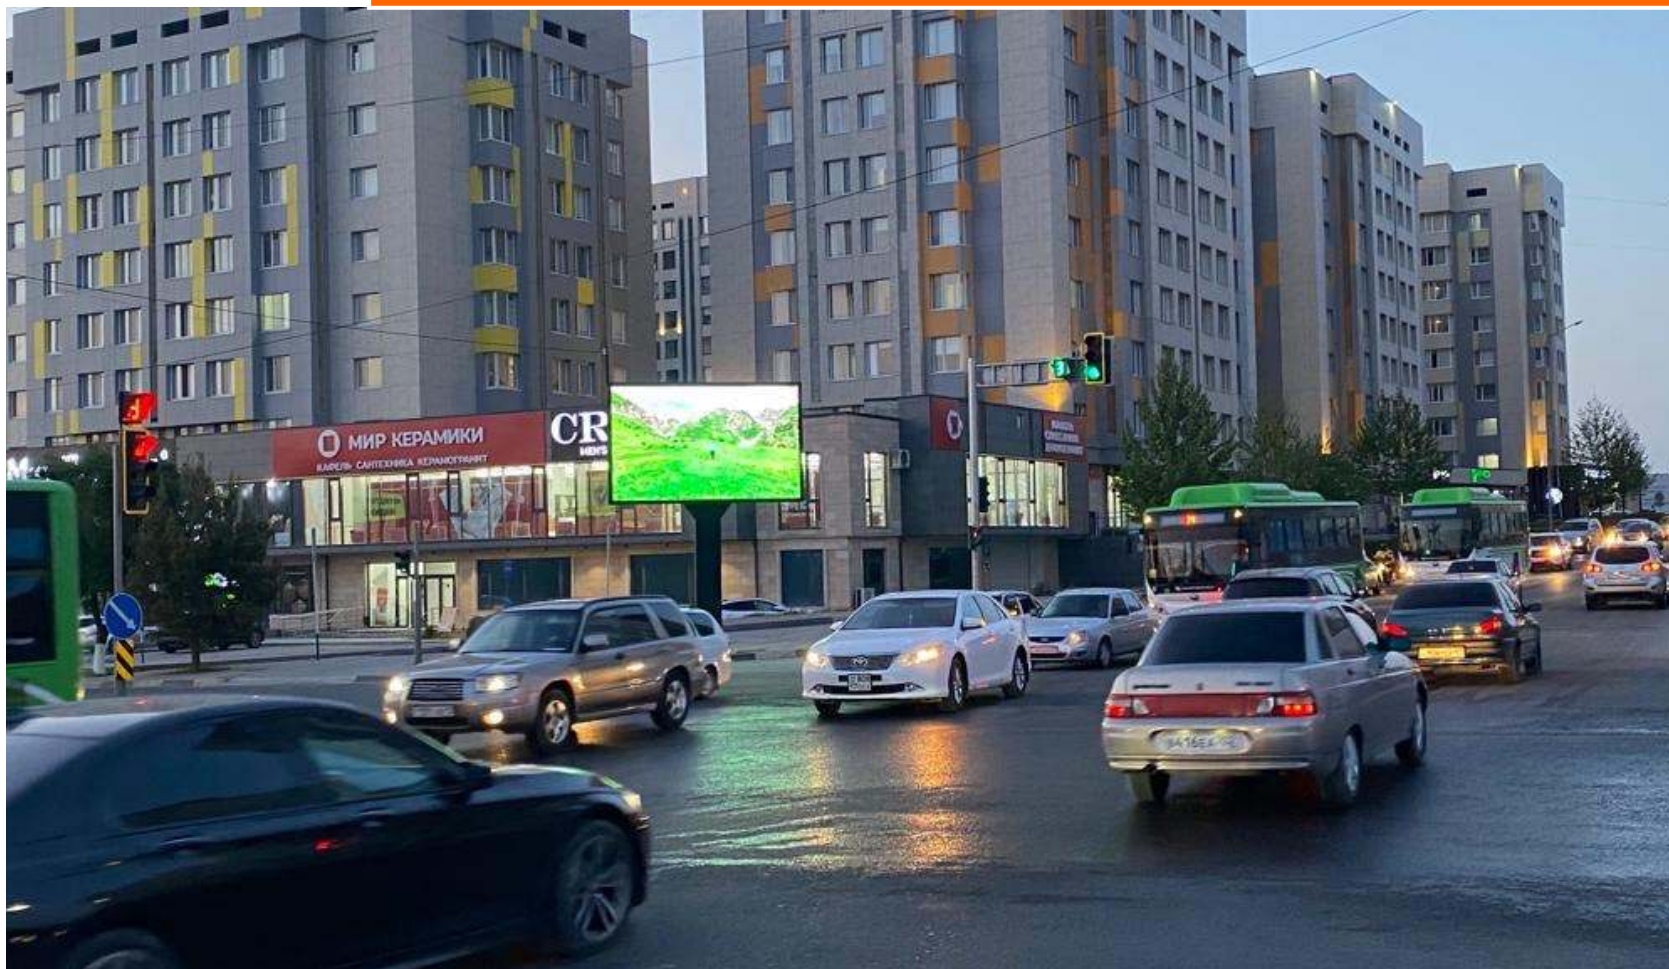

LED ЭКРАНЫ

5x3 / 6x3 / 7x4

**Стоимость
размещения:
от 80 000тг в месяц**

Технические параметры:
ролик 10 секунд
mp4
6x3 - 720x360px
5x3 - 600x360px

пр. Республики угол ул. Аскарлова
Акация, большой поток автомобилей и пешеходов, магазины, трц, рестораны

ул. Аргынбекова угол ул. Шаяхметова

Один из крупнейших перекрёстков города, новый административно деловой центр, новый акимат, Туркестан сарай, театр Шанина, Отау сити, 3 жилых комплекса VI Group, большой поток автомобилей и пешеходов, пробки.

пр. Кунаева угол ул. Тауке хана
центр, ЦУМ, MEGA PLANET, большой поток автомобилей и пешеходов, пробки

пр. Республики угол ул. Момышулы
центр, крупнейший перекресток города, большой поток автомобилей и пешеходов, ЮКГУ им. Ауэзова, магазины, офисы

ул. Тауке хана - ул. Байтурсынова
один из самых крупных перекрестков города, большой поток автомобилей
(пробки), ЮКГУ, Гарант

ул. Рыскулбекова ул. Желтоксан
ДВД, ледовый дворец, ассамблея народов, большой поток автомобилей и пешеходов, магазины, офисы