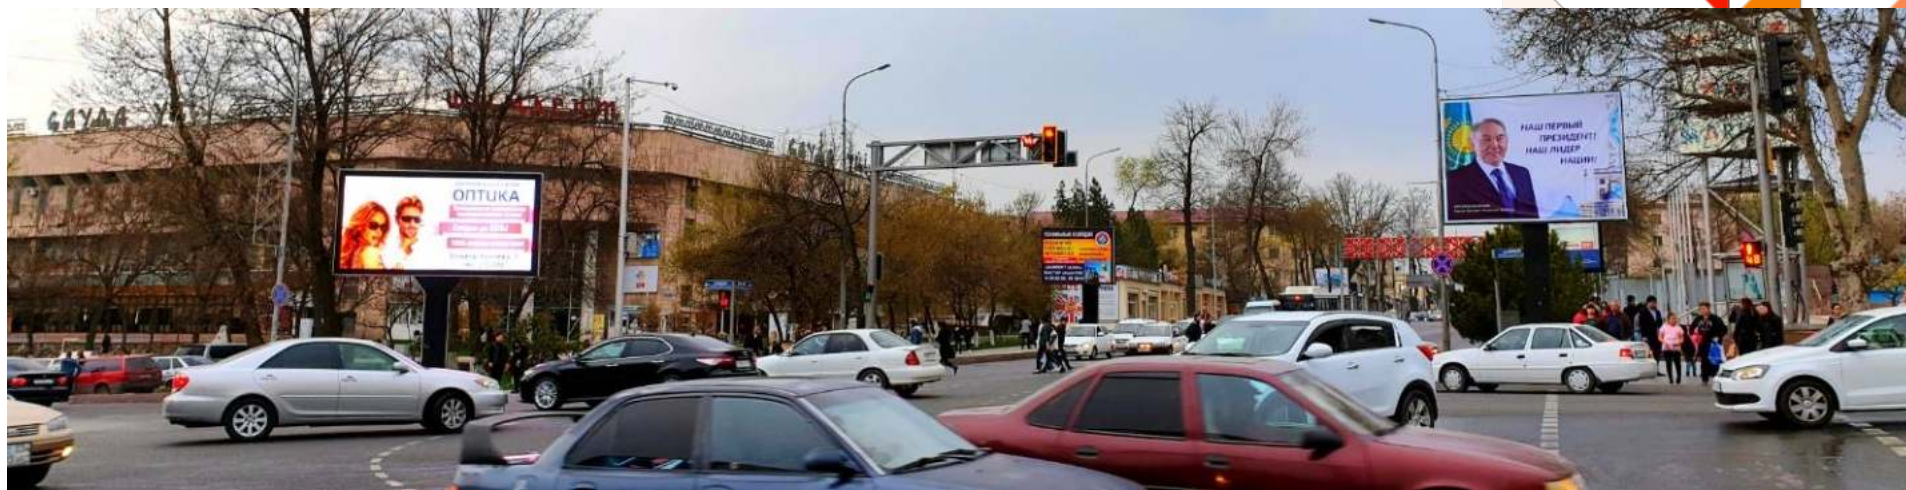

ул. Аргынбекова угол ул. Шаяхметова

Один из крупнейших перекрёстков города, новый административно деловой центр, новый акимат, Туркестан сарай, театр Шанина, Отау сити, 3 жилых комплекса VI Group, большой поток автомобилей и пешеходов, пробки.

пр. Кунаева угол ул. Тауке хана
центр, ЦУМ, MEGA PLANET, большой поток автомобилей и пешеходов, пробки

пр. Республики угол ул. Момышулы
центр, крупнейший перекресток города, большой поток автомобилей и пешеходов, ЮКГУ им. Ауэзова, магазины, офисы

ул. Тауке хана - ул. Байтурсынова
один из самых крупных перекрестков города, большой поток автомобилей
(пробки), ЮКГУ, Гарант

ул. Рыскулбекова ул. Желтоксан
ДВД, ледовый дворец, ассамблея народов, большой поток автомобилей и пешеходов, магазины, офисы

Тамерлановское шоссе ул. Желтоксан
большой поток автомобилей