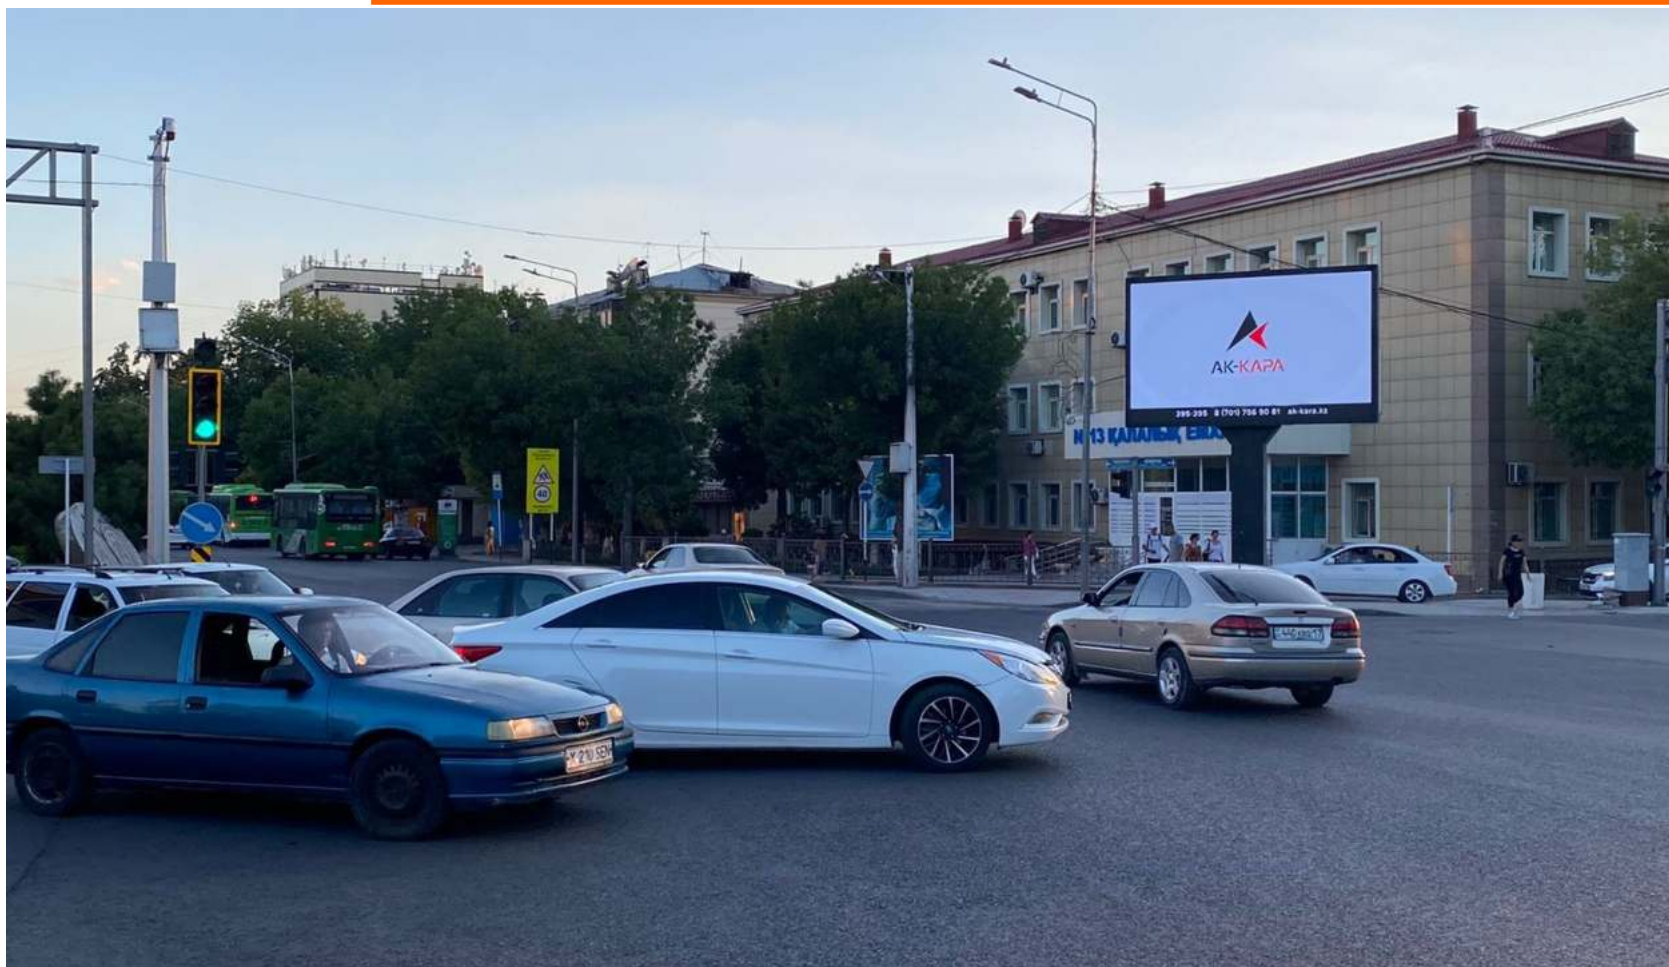

пр. Республики угол ул. Аскарлова
Акация, большой поток автомобилей и пешеходов, магазины, трц, рестораны