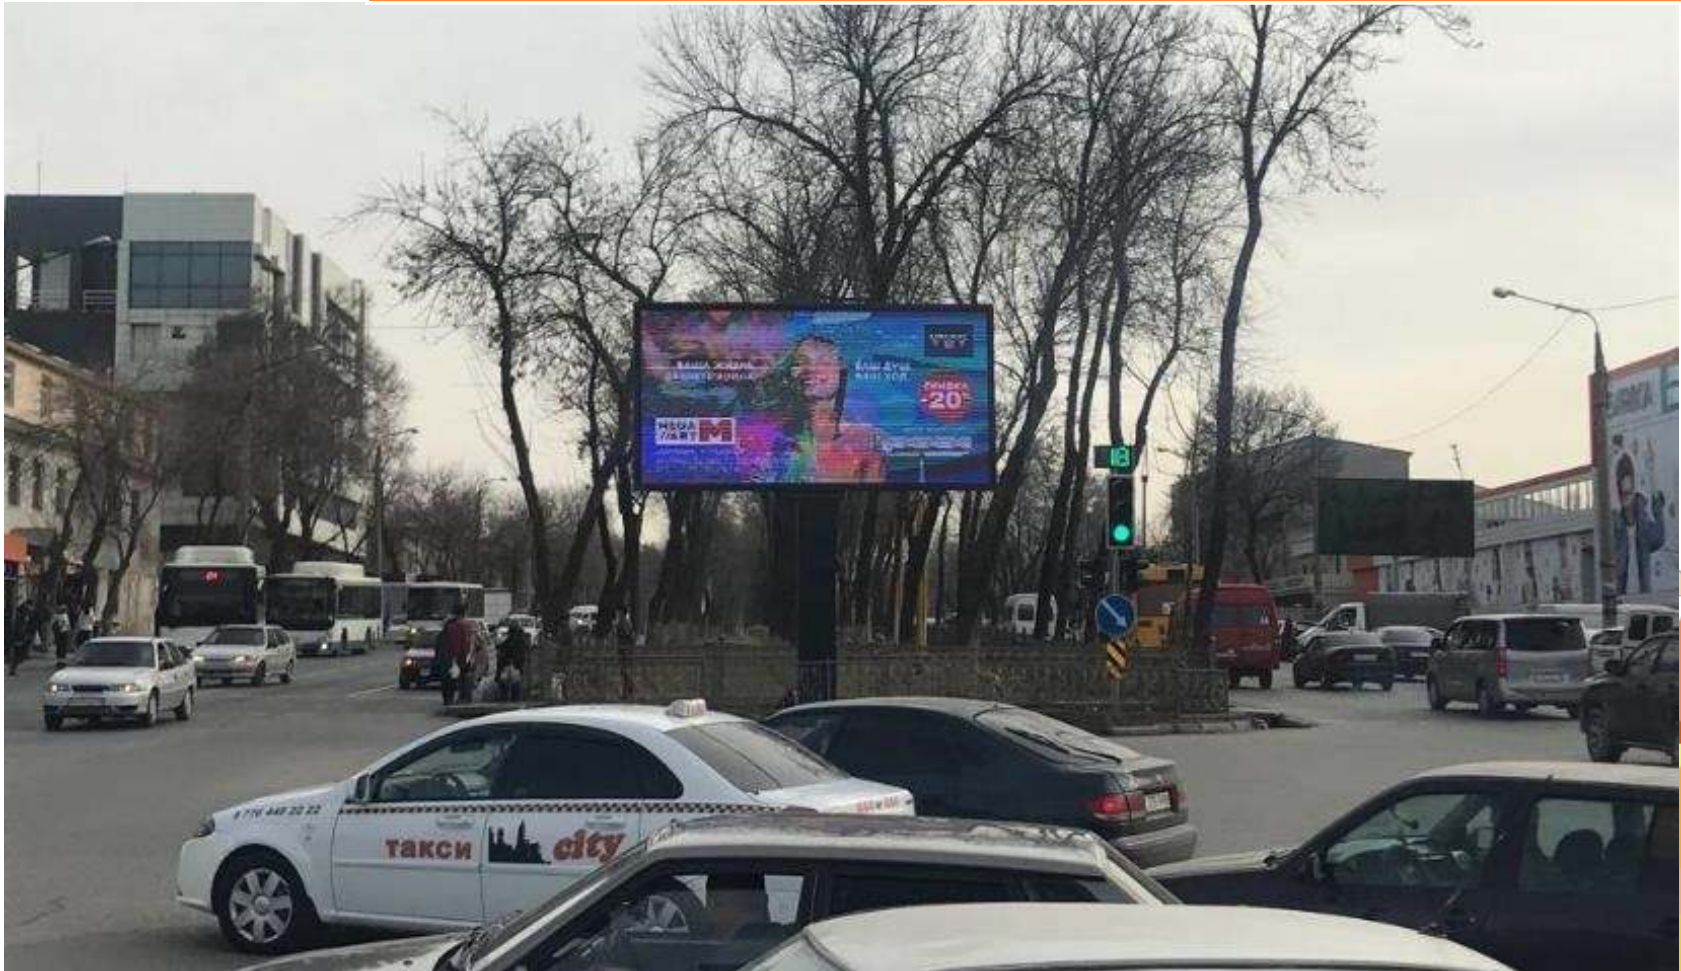

ул. Толе би
рынок Акбар