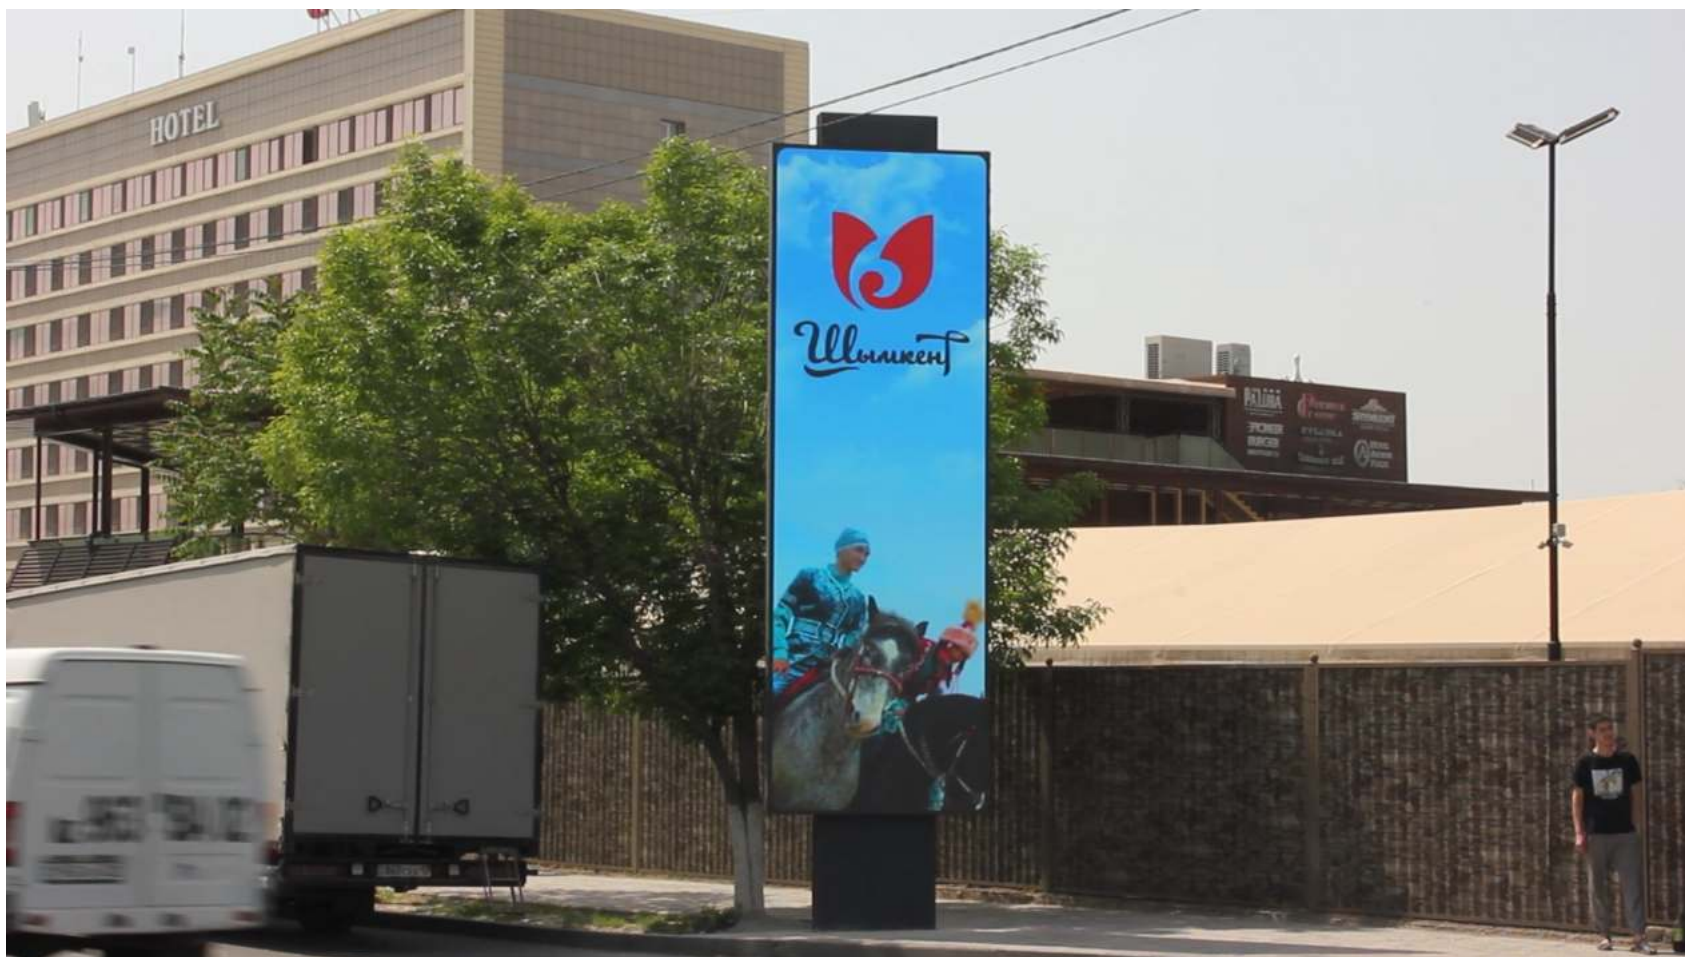

пр. Республики угол ул. Бейбитшилик
центр, Арбат, большой поток автомобилей и пешеходов