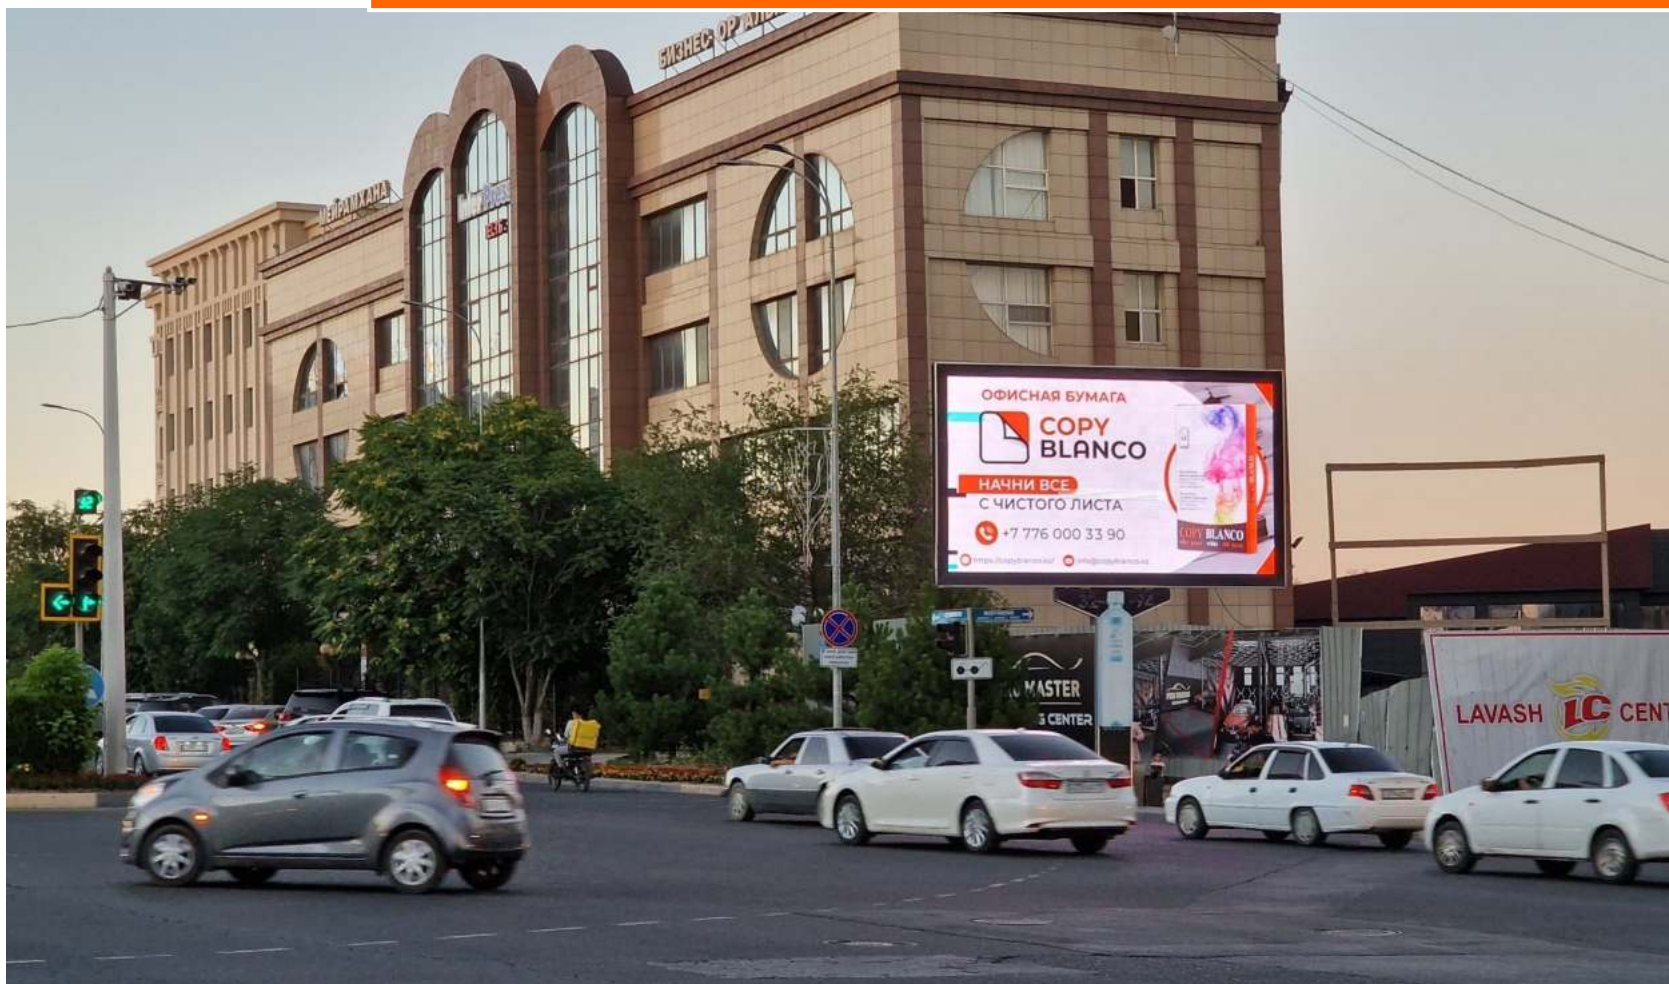

ул. Аргынбекова угол ул. Шаяхметова

Один из крупнейших перекрёстков города, новый административно деловой центр, новый акимат, Туркестан сарай, театр Шанина, Отау сити, 3 жилых комплекса VI Group, большой поток автомобилей и пешеходов, пробки.

пр. Кунаева угол ул. Тауке хана
центр, ЦУМ, MEGA PLANET, большой поток автомобилей и пешеходов, пробки

пр. Республики угол ул. Момышулы
центр, крупнейший перекресток города, большой поток автомобилей и пешеходов, ЮКГУ им. Ауэзова, магазины, офисы

пр. Кунаева угол ул. Желтоксан
центр, ТЦ Канны, БЦ Орда, большой поток автомобилей и пешеходов, магазины,
офисы

пл. Аль Фараби угол ул. Момышулы
центр, ТРЦ SHYMKENT PLAZA, большой поток автомобилей и пешеходов,
магазины, офисы

ул. Тауке хана - ул. Байтурсынова
один из самых крупных перекрестков города, большой поток автомобилей
(пробки), ЮКГУ, Гарант

ул. Рыскулбекова ул. Желтоксан
ДВД, ледовый дворец, ассамблея народов, большой поток автомобилей и пешеходов, магазины, офисы