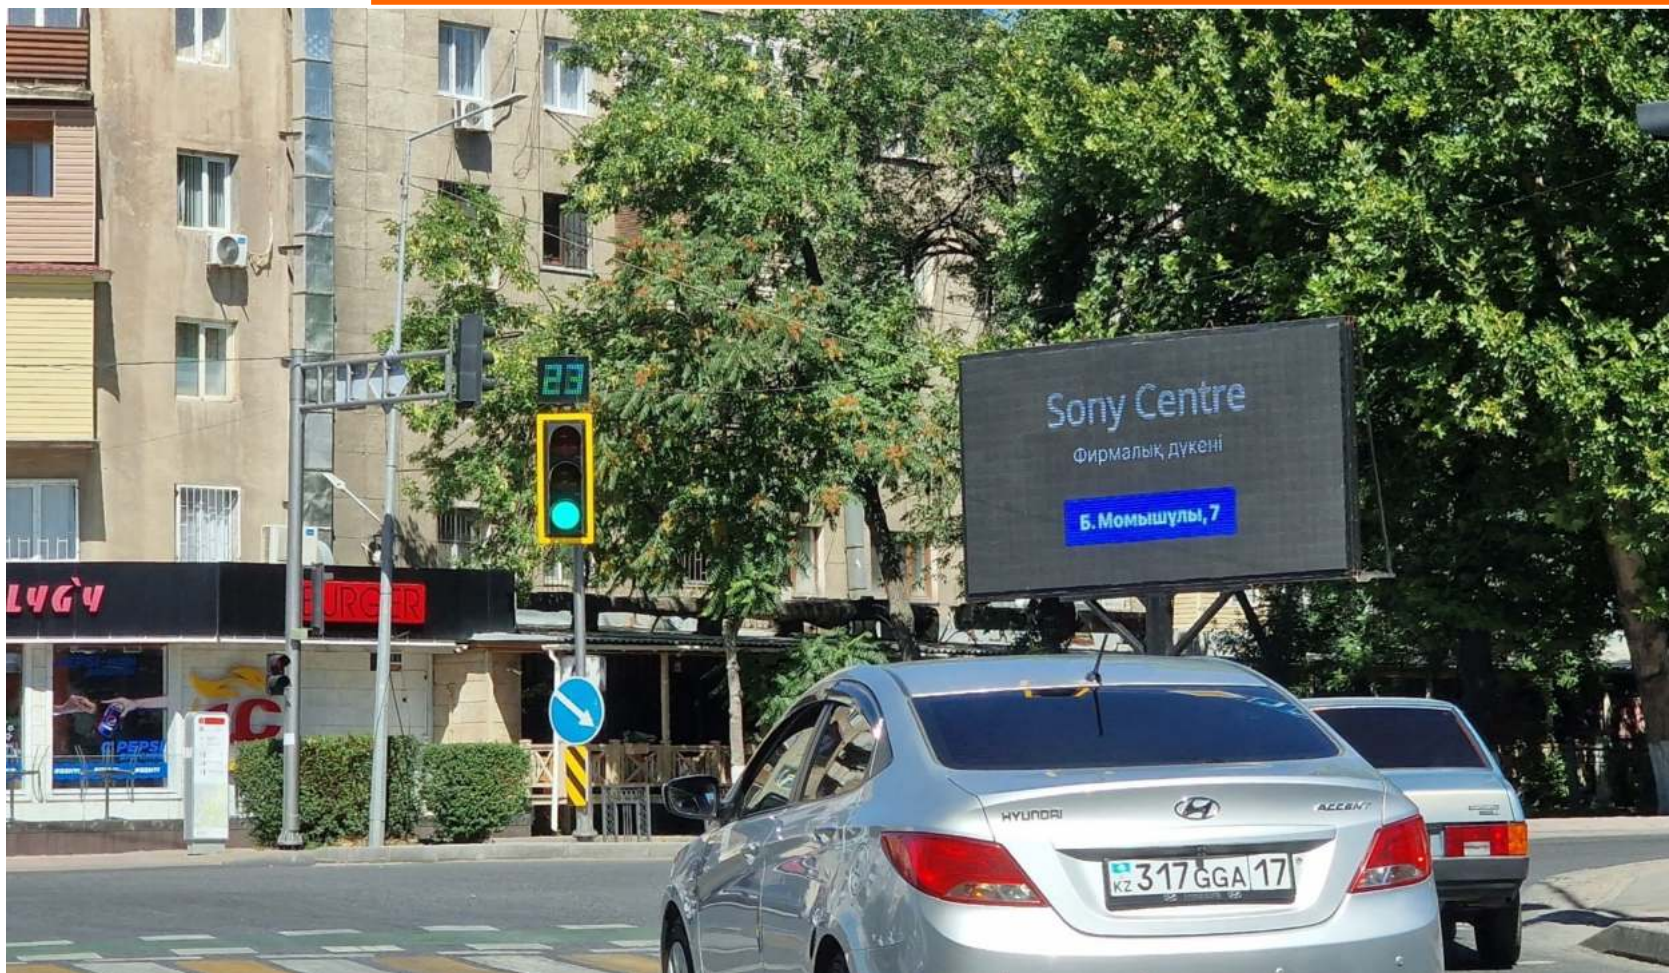

ул. Аргынбекова угол ул. Шаяхметова

Один из крупнейших перекрёстков города, новый административно деловой центр, новый акимат, Туркестан сарай, театр Шанина, Отау сити, 3 жилых комплекса VI Group, большой поток автомобилей и пешеходов, пробки.

пр. Кунаева угол ул. Тауке хана
центр, ЦУМ, MEGA PLANET, большой поток автомобилей и пешеходов, пробки

пр. Республики угол ул. Момышулы
центр, крупнейший перекресток города, большой поток автомобилей и пешеходов, ЮКГУ им. Ауэзова, магазины, офисы

пр. Кунаева угол ул. Желтоксан
центр, ТЦ Канны, БЦ Орда, большой поток автомобилей и пешеходов, магазины,
офисы

пл. Аль Фараби угол ул. Момышулы
центр, ТРЦ SHYMKENT PLAZA, большой поток автомобилей и пешеходов,
магазины, офисы

ул. Тауке хана - ул. Байтурсынова
один из самых крупных перекрестков города, большой поток автомобилей
(пробки), ЮКГУ, Гарант

ул. Рыскулбекова ул. Желтоксан
ДВД, ледовый дворец, ассамблея народов, большой поток автомобилей и пешеходов, магазины, офисы