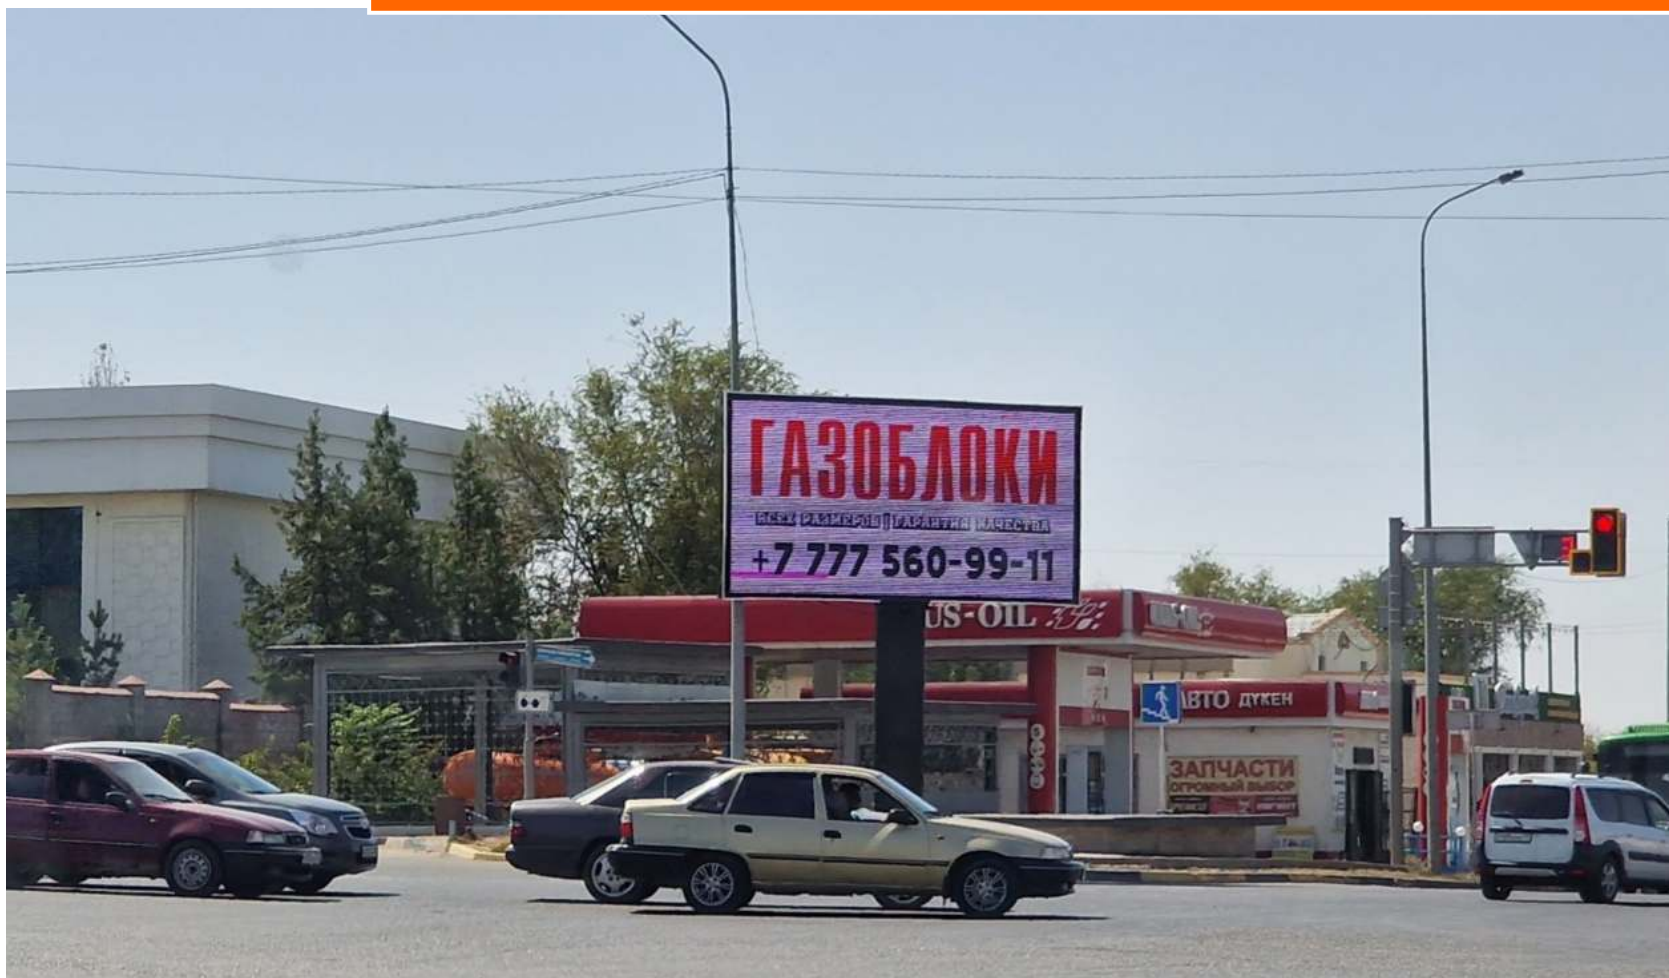

Казыбек би – Тауке хана
центр, парк Кен баба

Толеметова – Байдибек би
зоопарк, мкр. Кайтпас