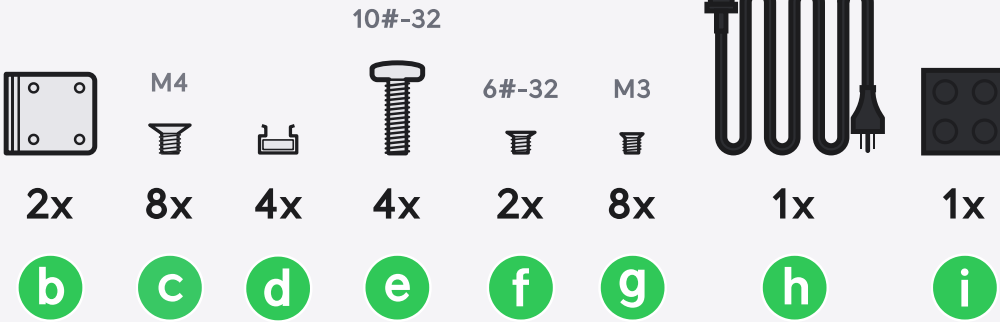

## **Dream Machine Pro Max**

1x

**a**

**1**

1x

**a**

2x

**b**

1x 4x

3.5 inch

2.5 inch

7

8

1x

h

9