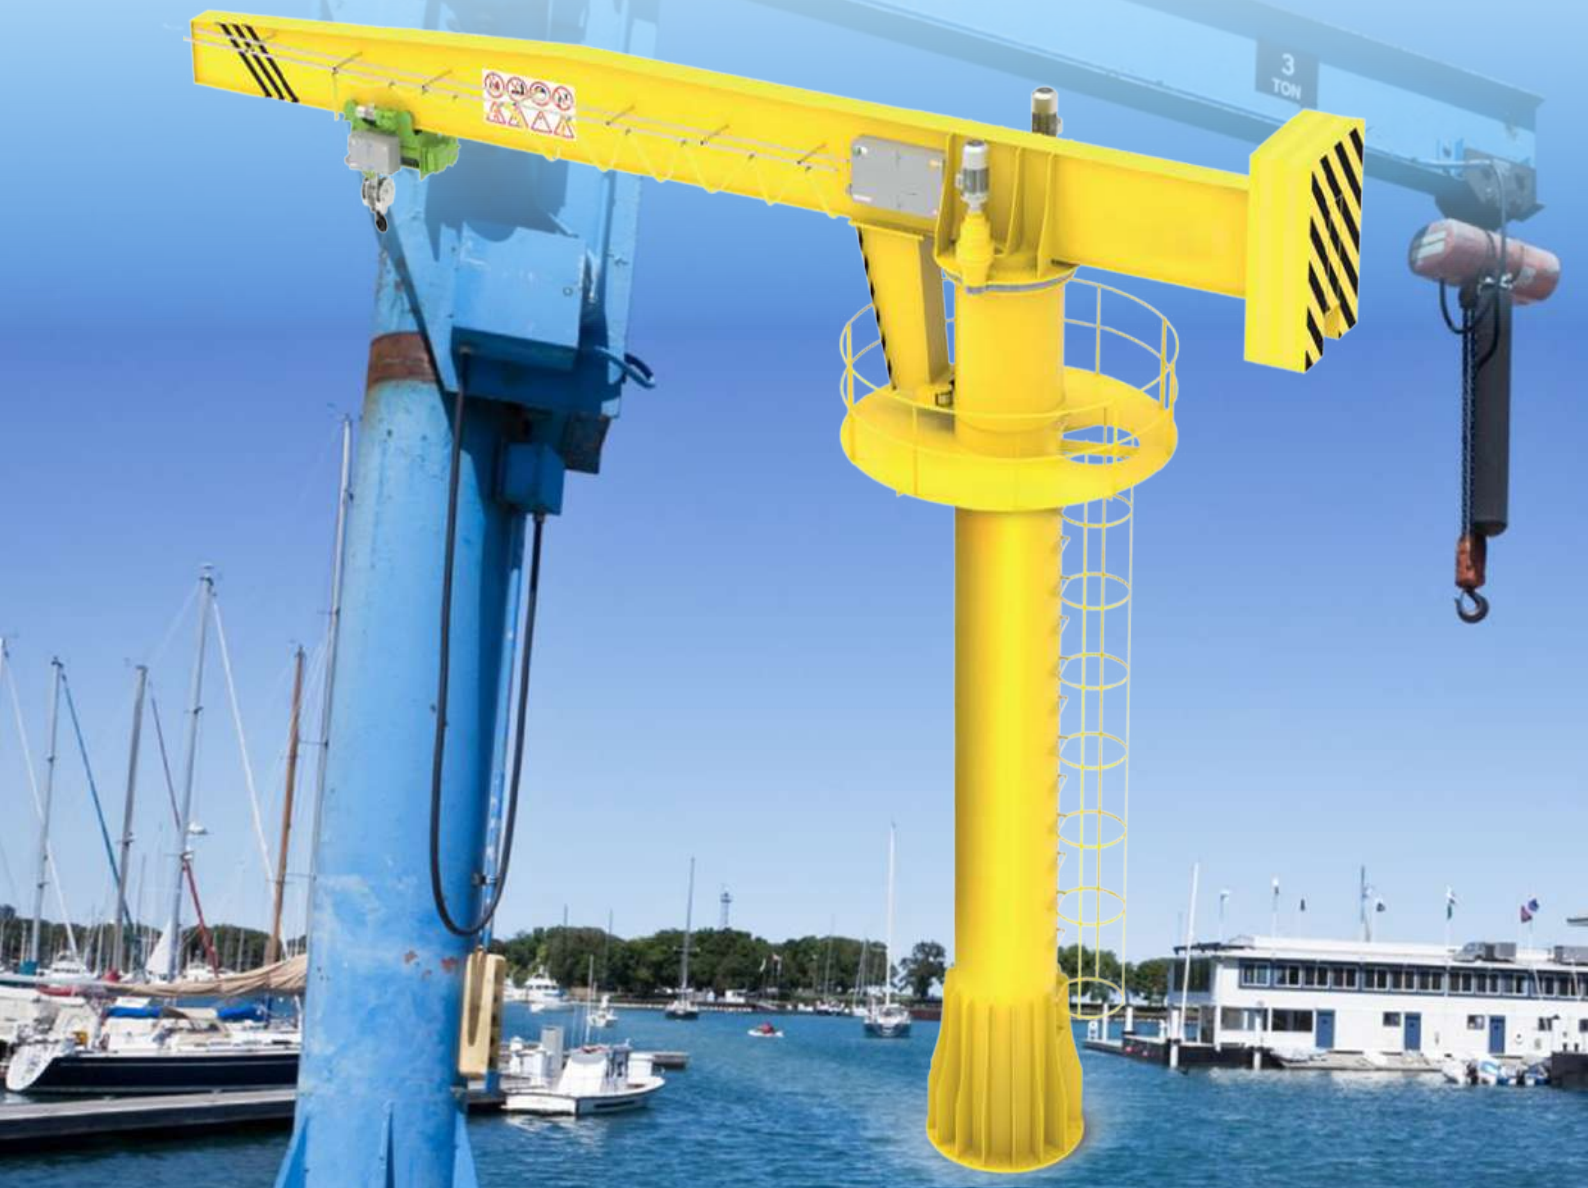

Jebelı krandar

Консольные краны

Jük kötergiştigi (tonna) Грузоподъемность (тонн)	Konsol uzındığı (m) Длина консоли (м)	Köterw biiktigi (m) Высота подъема (м)	Şulıq arqan Запасовка каната	Aynalıw burışı (°) Угол поворота (°)
1-2	2-8	2-12	4/1-/2/1	360
3-5	2-10	2-12	4/1-/2/1	360

+7 700 066 6329

Ofis: Almaty qalasy, Egızbaev köşesi 13, ofis 300
Zauyt: k. Konaev, İndustriálnaia k-sı 1

Ofis: г. Алматы, ул. Егизбаева 13, офис 300
Завод: г. Конаев, ул. Индустриальная 1

turan-kran.com