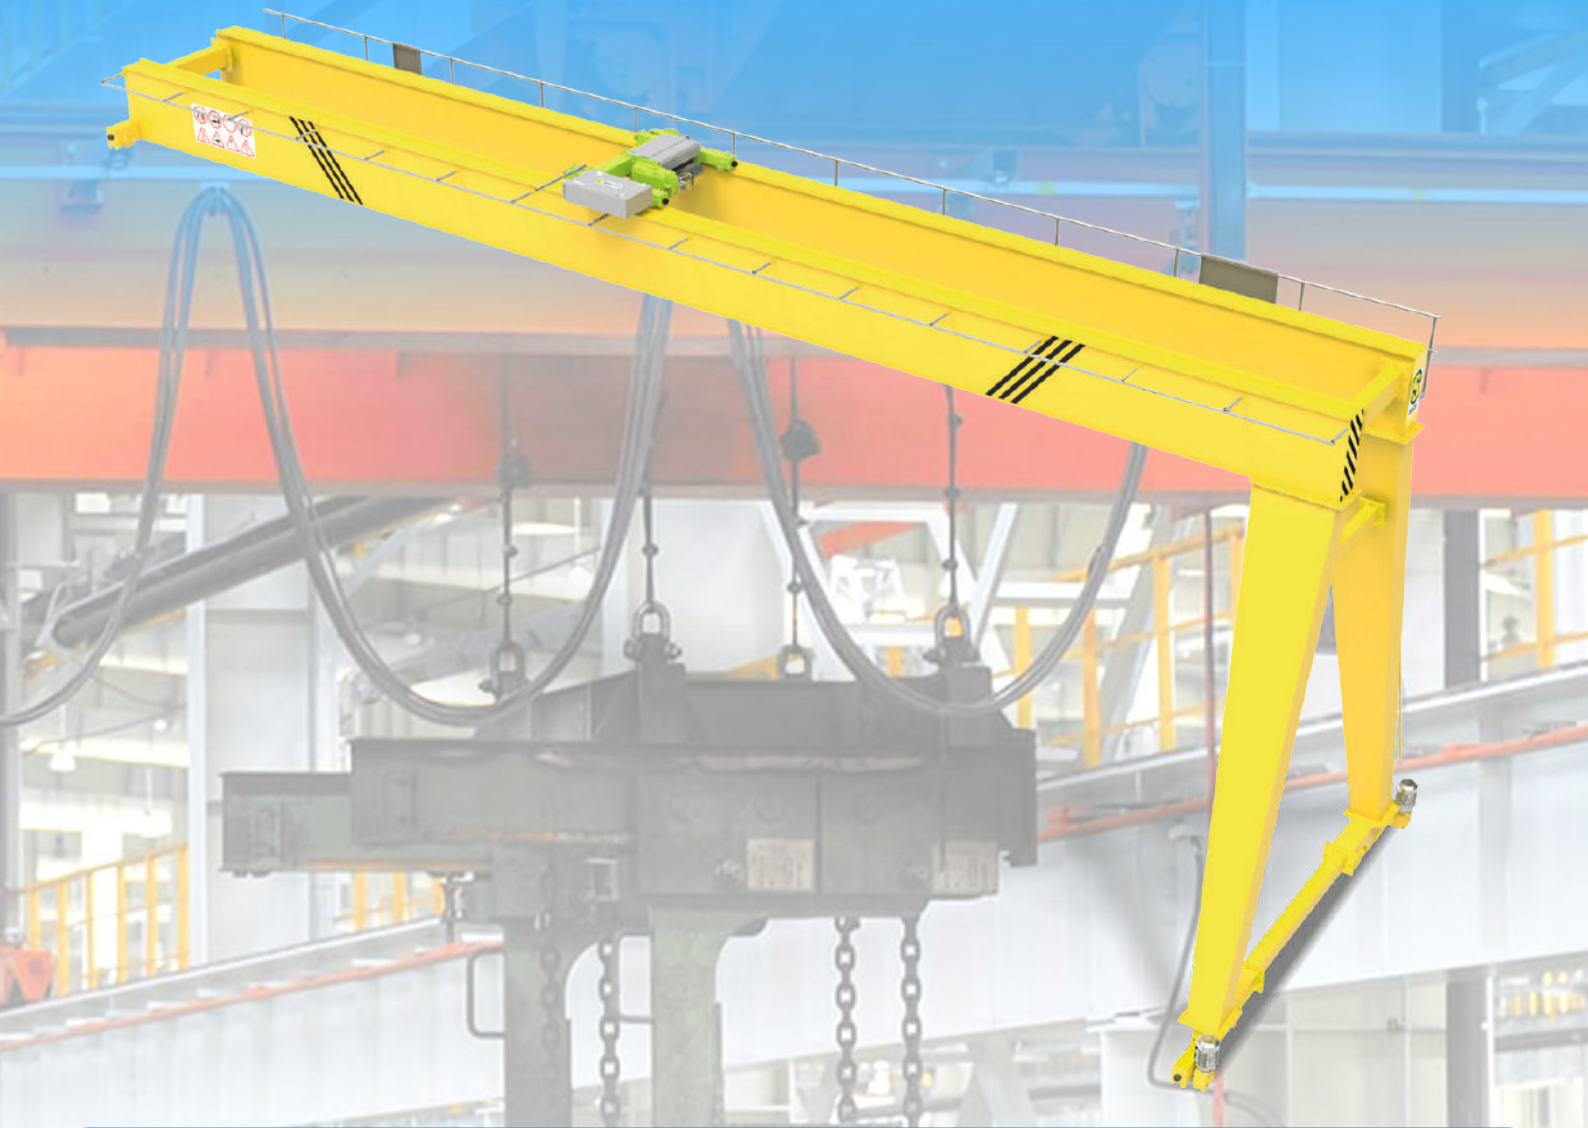

Jartylai ötpeli krandar

Краны полукозловые

TÜRI ТИП	КЛАСС FEM	JÜKTER ALW SİYİMDİLİĞİ (TON) ГРУЗОПОДЪЕМНОСТЬ (ТОНН)	D1 (Ø)	L	L1	L2	h	h1	h2	h3	b1	b2
SV -Ø250	2m	10-15	250	1400	100	1800	310	28	340	570	105	210
SV -Ø315	2m	15-32	315	1524	100	1915	316	50	340	587	110	220
SV -Ø400	2m	32-40	400	1674	100	2094	468	75	533	912	118	238
SV -Ø500	2m	40-50	500	2180	100	2260	650	90	670	1000	210	420

+7 700 066 6329

Ofis: Almaty qalasy, Egizbaev köşesi 13, ofis 300
Zauyt: k. Konaev, İndustriálnaia k-sı 1

Ofis: г. Алматы, ул. Егизбаева 13, офис 300
Завод: г. Конаев, ул. Индустриальная 1

turan-kran.com