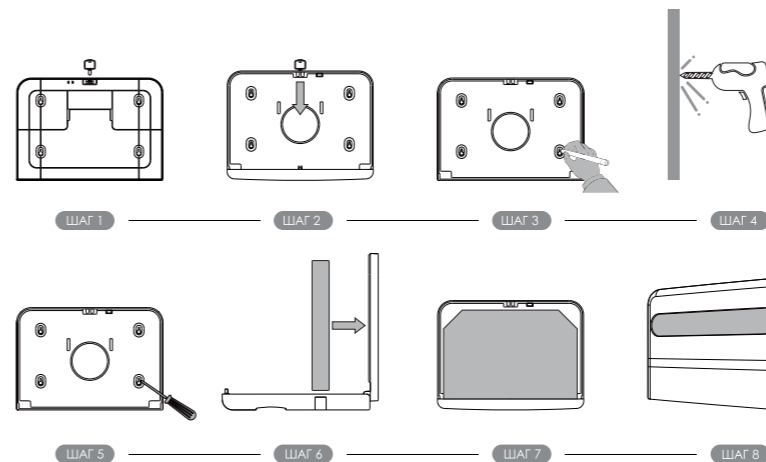

#### Благодарим Вас за покупку!

Диспенсер одноразовых, гигиенических настилов на сиденье унитаза. Breez S-6501 серии Elegance, сочетает в себе, функциональность и эстетику. Конструкция проработана до мелочей, диспенсер практичен и прост в эксплуатации. Диспенсер предназначен для организации высокого уровня гигиены в общественных уборных, различного назначения со средней и высокой проходимостью. Корпус изготовлен из высококачественного ABS-пластика, устойчивого к внешним воздействиям и изменениям цвета, совместим с покрытиями в пачках сложения 1/2. Диспенсер оснащён запатентованным механизмом запирания, в открытом состоянии замок работает как кнопка.

#### Компоненты

- |                         |
|-------------------------|
| 1. Смотровое окошко     |
| 2. Окно выдачи настилов |
| 3. Передняя панель      |
| 4. Монтажные отверстия  |
| 5. Замок                |
| 6. Монтажный стикер     |

#### Установка:

- ШАГ 1:** Вставьте ключ в замок и поверните ключ по часовой стрелке.  
**ШАГ 2:** Выньте ключ и нажмите кнопку, чтобы открыть крышку.  
**ШАГ 3:** Сделайте разметку на стене в соответствии с положением отверстий на панели.  
**ШАГ 4:** Просверлите отверстия и вставьте пластиковый дюбель.  
**ШАГ 5:** Прикрепите диспенсер винтами..  
**ШАГ 6:** Поместите упаковку настилов в диспенсер.  
**ШАГ 7:** Максимальный размер упаковки: 380 x 260 мм.  
**ШАГ 8:** Закройте крышку, диспенсер готов к эксплуатации.