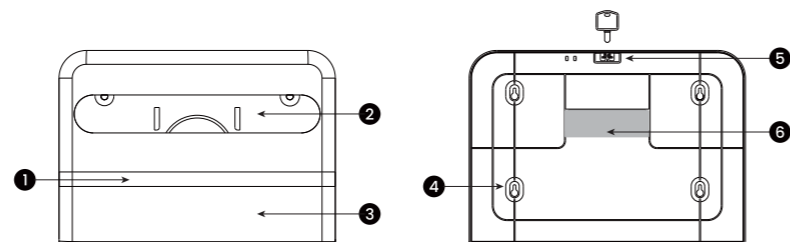

Компоненты

1. Смотровое окошко
2. Окно выдачи настилов
3. Передняя панель
4. Монтажные отверстия
5. Замок
6. Монтажный стикер