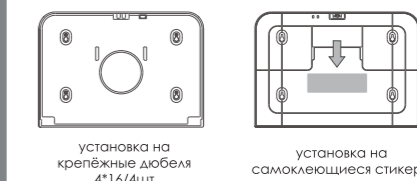

Два варианта установки

установка на крепёжные дюбеля 4*16/4шт

установка на самоклеющиеся стикеры